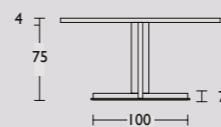

Cross tafel Rond

Cross tafel design by Carolina Wilcke

Geproduceerd in Nederland

Circa maat in cm.		Uitvoering A	Uitvoering B	Uitvoering C
220 x 100 x 75cm	Ovaal	€2.227	€2.278	€2.944
240 x 110 x 75cm	Ovaal	€2.323	€2.368	€3.086
260 x 110 x 75cm	Ovaal	€2.442	€2.488	€3.254
280 x 120 x 75cm	Ovaal	€2.591	€2.636	€3.466
300 x 120 x 75cm	Ovaal	€2.704	€2.750	€3.646
130 Ø x 75cm	Rond	€2.100	€2.195	€2.794
145 Ø x 75cm	Rond	€2.257	€2.340	€2.913
160 Ø x 75cm	Rond	€2.424	€2.519	€3.032

Alle vermelde prijzen zijn adviesverkoopprijzen incl. btw. Franco levering vanaf 1.000,- Euro netto anders 85,- Euro vrachtkosten.

Uitvoering A: Eiken geolied naturel.

Uitvoering B: Eiken **Skylt zeep look** gelakt, **gerookt skylt zeep look** gelakt, **gerookt look** gelakt, **ash grey** gelakt, **stone grey** gelakt, **white wash** gelakt, **cedar** gelakt, **clay brown** gelakt, **carbon** gelakt en **coal black** gelakt.

Uitvoering C: Amerikaans premium noten geolied of gelakt.

Tafelblad en kleuruitvoeringen:

Massief Frans eiken of massief Amerikaans noten beide van *premium quality* en verantwoorde houtkap. Naturel versies zijn afgewerkt met lijnolie of matte transparante lak. De gebeitste, gelakte uitvoeringen eiken worden eerst gebeitst met de gewenste kleur en afgewerkt met een transparante matte lak. Optioneel op aanvraag is het ook mogelijk om het eiken te laten roken. Het roken is een natuurlijk proces d.m.v. ammonia, waardoor het Eiken donkerder wordt van uitstraling. Vanwege het zuurgehalte kan de kleur per plank anders uitpakken, dit is geen reden voor reclamatie. Als alternatief bieden we de kleur gerookt look aan. Hierbij wordt de kleur van roken nagebootst, waardoor de kleur egaler over het blad wordt verdeeld.

Geborsteld:

Het borstelen van de tafel is mogelijk tegen een meerprijs van 10%. Noesten worden opgevuld met een 2 compartimenten hars. Het proces van het borstelen zorgt voor een sterkere tekening van de nerven van het hout. De levertijd voor het borstelen van de tafel bedraagt 8 tot 10 weken.

Onderstel:

Gewalst staal gesneden met behulp van laser cut-technology standaard afgewerkt met een poedercoating zwart RAL 9005 (lederen detail zwart). Andere RAL kleuren zijn op verzoek mogelijk tegen een meerprijs.

Maatwerk:

Afwijkende maten zijn mogelijk op verzoek. Hiervoor de prijs aanhouden van de maat erboven plus 10% meerprijs. Bijvoorbeeld: Gewenste maat 260 x 90 x 75cm (rechthoekig). Neem de prijs van de maat 260 x 100 x 75cm plus 10% meerprijs. Afwijkende kleuren en houtsoorten zijn op verzoek mogelijk. Neem hiervoor contact met ons op.