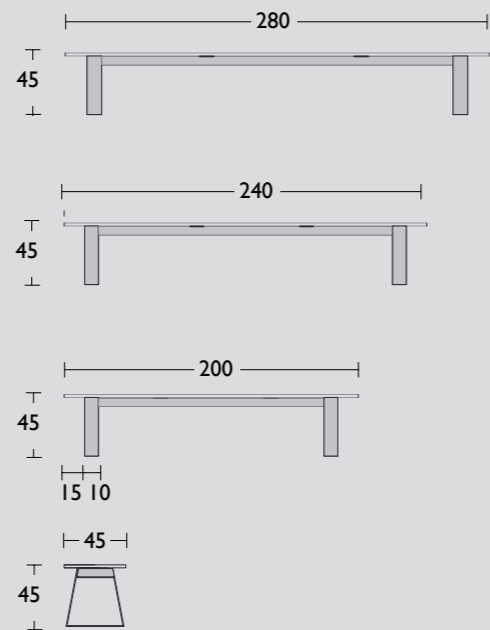

Mingle bank

Deze bank Mingle is dankzij haar simpele lijnen en het gebruik van massief hout in combinatie met het metalen frame overal in huis bruikbaar. Gebruik de bank bijvoorbeeld in combinatie met onze eettafels Bridge of Side-to-Side. Door de subtiele vormgeving past deze bank bij vrijwel iedere eettafel! Hoe u de bank ook gebruikt, het prachtige ontwerp is in elke omgeving echt een lust voor het oog!

Mingle bank

Mingle bank by QLIV

Geproduceerd in Nederland

Circa maat in cm.	Uitvoering A	Uitvoering B	Uitvoering C
200 x 45 x 45cm	€1.261	€1.311	€1.352
240 x 45 x 45cm	€1.337	€1.389	€1.439
280 x 45 x 45cm	€1.415	€1.466	€1.546

Alle vermelde prijzen zijn adviesverkoopprijzen incl. btw. Franco levering vanaf 1.000,- Euro netto anders 85,- Euro vrachtkosten.

Uitvoering A: Eiken geolied **natuurlijk**.

Uitvoering B: Eiken **Skyt zeep look** gelakt, **gerookt skyt zeep look** gelakt, **gerookt look** gelakt, **ash grey** gelakt, **stone grey** gelakt, **white wash** gelakt, **cedar** gelakt, **clay brown** gelakt, **carbon** gelakt en **coal black** gelakt.

Uitvoering C: Amerikaans premium noten geolied of gelakt.

Tafelblad en kleuruitleidingen:

Massief Frans eiken of massief Amerikaans noten beide van *premium quality* en verantwoorde houtkap. Natuurlijk versies zijn afgewerkt met lijnolie of matte transparante lak. De gebeitste, gelakte uitvoeringen eiken worden eerst gebeitst met de gewenste kleur en afgewerkt met een transparante matte lak. Optioneel op aanvraag is het ook mogelijk om het eiken te laten roken. Het roken is een natuurlijk proces d.m.v. ammonia, waardoor het eiken donkerder wordt van uitstraling. Vanwege het zuurgehalte kan de kleur per plank anders uitpakken, dit is geen reden voor reclamatie. Als alternatief bieden we de kleur gerookt look aan. Hierbij wordt de kleur van roken nagebootst, waardoor de kleur egaler over het blad wordt verdeeld.

Geborsteld:

Het borstelen van de tafel is mogelijk tegen een meerprijs van 10%. Noesten worden opgevuld met een 2 compartimenten hars. Het proces van het borstelen zorgt voor een sterkere tekening van de nerven van het hout. De levertijd voor het borstelen van de tafel bedraagt 8 tot 10 weken.

Onderstel:

Gewalst staal gesneden met behulp van laser cut-technology afgewerkt met een donkergrijze poedercoating. Andere RAL kleuren zijn op verzoek mogelijk tegen een meerprijs. Neem hiervoor contact met ons op.

Maatwerk:

Afwijkende lengtematen zijn mogelijk op verzoek. U kunt de prijs aanhouden van de maat erboven plus 10% meerprijs. Bijvoorbeeld: Gewenste maat 260 x 45 x 45cm. Neem de prijs van de maat 280 x 45 x 45cm plus 10% meerprijs. Afwijkende kleuren en houtsoorten zijn op verzoek mogelijk. Neem hiervoor contact met ons op.