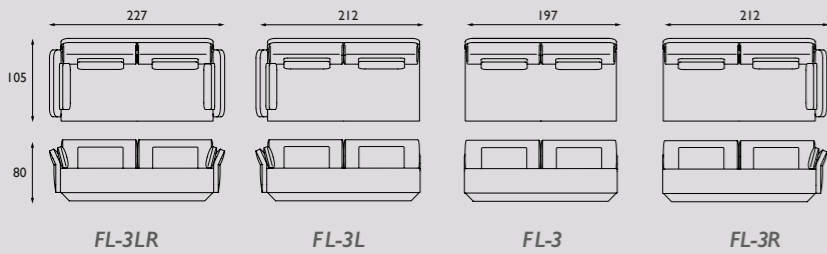

1-seaters

2-seaters

2,5-seaters

3-seaters

4-seaters

5-seaters

Longchairs

Flared modular sofa design by Sven+Jon
Geproduceerd in Nederland