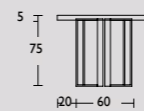

T2 tafel

Wij Nederlanders houden van schoonheid, maar ook van functionaliteit. Tafel T2 (spreek uit: tietoe) biedt best of both worlds en is fraai en praktisch tegelijk. De naam verwijst niet alleen naar de vorm van het ruimtebesparende onderstel, T2 – een prachtig symmetrisch design uit de eigen ontwerpstudio van QLIV staat ook symbool voor de flexibele toepassing van het model, dat geschikt is voor elk interieur.

T2 tafel

T2 tafel design by QLIV

Geproduceerd in Nederland

Circa maat in cm.		Uitvoering A	Uitvoering B	Uitvoering C
220 x 100 x 75cm	Rechthoekig	€ 4.019	€ 4.117	€ 5.436
240 x 100 x 75cm	Rechthoekig	€ 4.173	€ 4.267	€ 5.673
260 x 100 x 75cm	Rechthoekig	€ 4.346	€ 4.444	€ 5.935
280 x 100 x 75cm	Rechthoekig	€ 4.601	€ 4.698	€ 6.304
300 x 100 x 75cm	Rechthoekig	€ 4.975	€ 5.070	€ 6.869
320 x 100 x 75cm	Rechthoekig	€ 5.240	€ 5.337	€ 7.262
140 x 140 x 75cm	Vierkant	€ 4.704	€ 4.813	€ 5.101
160 x 160 x 75cm	Vierkant	€ 5.294	€ 5.500	€ 5.691

Alle vermelde prijzen zijn adviesverkoopprijzen incl. btw. Franco levering vanaf 1.000,- Euro netto anders 85,- Euro vrachtkosten.

Uitvoering A: Eiken geolied **naturel**.

Uitvoering B: Eiken **Skylt zeep look** gelakt, **gerookt skylt zeep look** gelakt, **gerookt look** gelakt, **ash grey** gelakt, **stone grey** gelakt, **white wash** gelakt, **cedar** gelakt, **clay brown** gelakt, **carbon** gelakt en **coal black** gelakt.

Uitvoering C: Amerikaans premium noten geolied of gelakt.

Tafelblad en kleuruitlevingen:

Massief Frans eiken of massief Amerikaans noten beide van *premium quality* en verantwoorde houtkap. Naturel versies zijn afgewerkt met lijnolie of matte transparante lak. De gebeitste, gelakte uitvoeringen eiken worden eerst gebeitst met de gewenste kleur en afgewerkt met een transparante matte lak. Optioneel op aanvraag is het ook mogelijk om het eiken te laten roken. Het roken is een natuurlijk proces d.m.v. ammonia, waardoor het eiken donkerder wordt van uitstraling. Vanwege het zuurgehalte kan de kleur per plank anders uitpakken, dit is geen reden voor reclamatie. Als alternatief bieden we de kleur gerookt look aan. Hierbij wordt de kleur van roken nagebootst, waardoor de kleur egaler over het blad wordt verdeeld.

Tafelblad (vierkant):

Deze bladen zijn afgewerkt met Frans eiken fineer of een Amerikaans noten fineer (verantwoorde houtkap). Hiervoor gelden dezelfde kleur- en afwerkmogelijkheden als bij de rechthoekige bladen.

Geborsteld:

Het borstelen van de tafel is mogelijk tegen een meerprijs van 10%. Noesten worden opgevuld met een 2 compartimenten hars. Het proces van het borstelen zorgt voor een sterkere tekening van de nerven van het hout. De levertijd voor het borstelen van de tafel bedraagt 8 tot 10 weken.

Onderstel:

Gewalst staal gesneden met behulp van laser cut-technology standaard afgewerkt met een zwarte poedercoating (RAL 9005). Andere RAL kleuren zijn op verzoek mogelijk tegen een meerprijs. De positie van het frame is standaard zoals de lijntekening, op verzoek is een andere positie ook mogelijk zonder meerprijs.

Maatwerk:

Afwijkende maten zijn mogelijk op verzoek. Svp prijs aanhouden van de maat erboven plus 10% meerprijs. Voorbeeld: Gewenste maat 250 x 100 x 75cm. Neem de prijs van de maat 260 x 100 x 75cm plus 10% meerprijs.