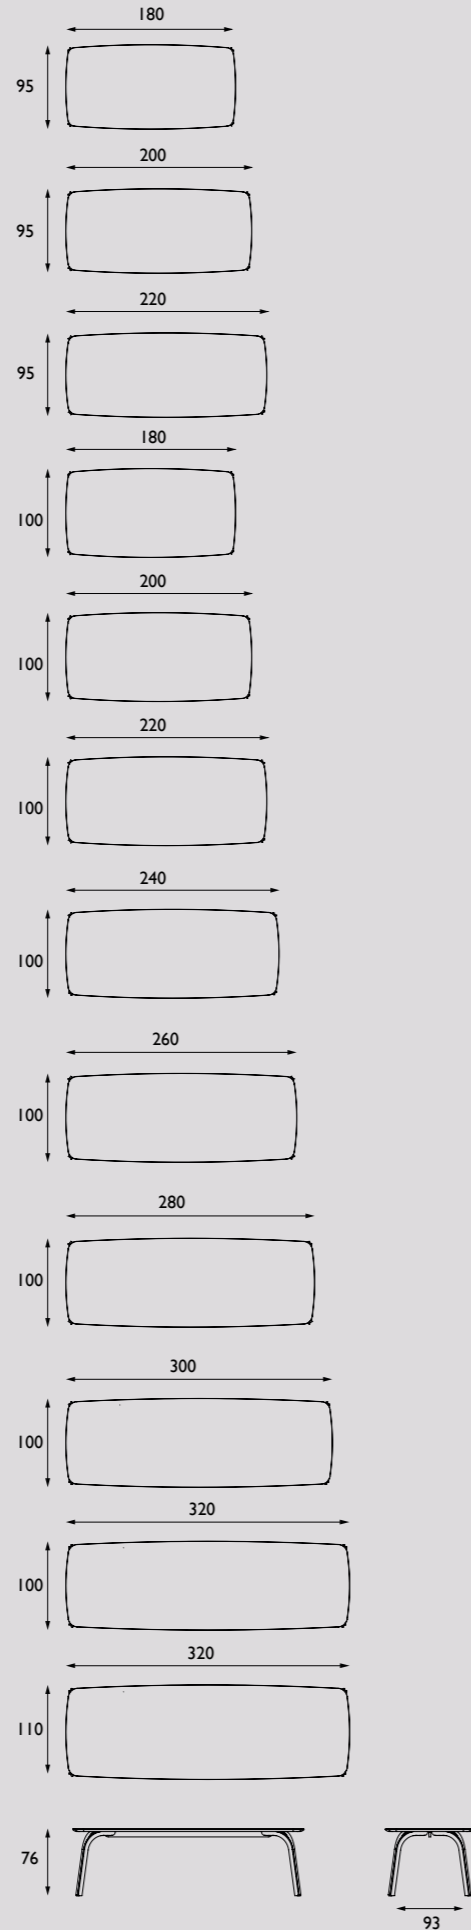

Mito tafel

Mito tafel by Carolina Wilcke

Geproduceerd in Nederland

Circa maat in cm.	Uitvoering A	Uitvoering B	Uitvoering C
180 x 95	€1.871	€1.898	€2.463
200 x 95	€1.961	€2.020	€2.627
220 x 95	€2.081	€2.113	€2.713
180 x 100	€1.991	€2.020	€2.593
200 x 100	€2.086	€2.117	€2.779
220 x 100	€2.217	€2.253	€2.838
240 x 100	€2.328	€2.356	€2.955
260 x 100	€2.452	€2.481	€3.061
280 x 100	€2.566	€2.595	€3.167
300 x 100	€2.584	€2.612	€3.212
320 x 100	€2.778	€2.812	€3.571
320 x 110	€2.917	€2.952	€3.762

Alle vermelde prijzen zijn adviesverkoopprijzen incl. btw. Franco levering vanaf 1.000,- Euro netto anders 85,- Euro vrachtkosten.

Uitvoering A: Eiken geolied **naturel**.

Uitvoering B: Eiken **Skylt zeep look** gelakt, **gerookt skylt zeep look** gelakt, **gerookt look** gelakt, **ash grey** gelakt, **stone grey** gelakt, **white wash** gelakt, **cedar** gelakt, **clay brown** gelakt, **carbon** gelakt en **coal black** gelakt.

Uitvoering C: Amerikaans premium noten geolied of gelakt.

Tafelblad en kleuruitleidingen:

Massief Frans eiken of massief Amerikaans noten beide van *premium quality* en verantwoorde houtkap. Naturel versies zijn afgewerkt met lijnolie of matte transparante lak. De gebeitste, gelakte uitvoeringen eiken worden eerst gebeitst met de gewenste kleur en afgewerkt met een transparante matte lak. Optioneel op aanvraag is het ook mogelijk om het eiken te laten roken. Het roken is een natuurlijk proces d.m.v. ammonia, waardoor het eiken donkerder wordt van uitstraling. Vanwege het zuurgehalte kan de kleur per plank anders uitpakken, dit is geen reden voor reclamatie. Als alternatief bieden we de kleur gerookt look aan. Hierbij wordt de kleur van roken nagebootst, waardoor de kleur egaler over het blad wordt verdeeld.

Onderstel:

Massief gebogen houten poot.

Maatwerk:

Afwijkende maten zijn mogelijk op verzoek. U kunt de prijs aanhouden van de maat erboven plus 10% meerprijs.

Bijvoorbeeld: Gewenste maat 230 x 100 neem de prijs van de maat 240 x 100 cm plus 10% meerprijs.

Afwijkende kleuren en houtsoorten zijn op verzoek mogelijk tegen een meerprijs. Neem hiervoor contact met ons op.