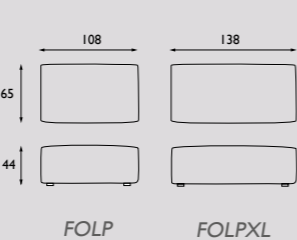

Sofas

Sofa elements

Angle 30° elements

Angle 45° elements

End elements

Corner element

Longchairs

Ottomans

Dormeuses

Folda modular sofa design by Sven Schimmer

Geproduceerd in Nederland