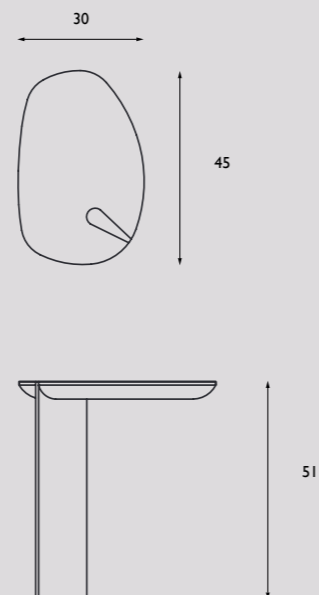

Mitchell

Roderick Vos: 'Structurele kracht en eenvoud vormden de basis voor dit ontwerp. Met zijn kenmerkende hoekdetail, de 4 cm massief eiken of noten console tafel Mitchell is een duidelijk voorbeeld van een minimalistische vormgeving'.

De archetypische vorm en het opvallende hoekverbindingsdetail, zichtbaar bovenop, zorgen voor de bijzondere uitstraling van dit ontwerp. De maten 120 cm en 160 cm zijn de 2 standaard maten, maar dit ontwerp kan op wens speciaal op maat gemaakt worden.

Mitchell is een tijdloos, handgemaakt tafelontwerp. De gebogen vormen zijn geïnspireerd op het Spitfire-vliegtuig, een jeugdherinnering van de ontwerper.

Mitchell side table

Mitchell side table design by Roderick Vos

Geproduceerd in Nederland

Circa maat in cm.	Uitvoering A	Uitvoering B	Uitvoering C
45 x 30 x 51 cm	€485	€516	€653

Alle vermelde prijzen zijn adviesverkoopprijzen incl. btw. Franco levering vanaf 1.000,- Euro netto anders 85,- Euro vrachtkosten.

Uitvoering A: Eiken geolied **naturel**.

Uitvoering B: Eiken **Skyt zeep look** gelakt, **gerookt skyt zeep look** gelakt, **gerookt look** gelakt, **ash grey** gelakt, **stone grey** gelakt, **white wash** gelakt, **cedar** gelakt, **clay brown** gelakt, **carbon** gelakt en **coal black** gelakt.

Uitvoering C: Amerikaans premium noten geolied of gelakt.

Tafel en kleuruitvoeringen:

Massief Frans eiken of massief Amerikaans noten beide van *premium quality* en verantwoorde houtkap. Naturel versies zijn afgewerkt met lijnolie of matte transparante lak. De gebeitste, gelakte uitvoeringen eiken worden eerst gebeitst met de gewenste kleur en afgewerkt met een transparante matte lak. Optioneel op aanvraag is het ook mogelijk om het eiken te laten roken. Het roken is een natuurlijk proces d.m.v. ammonia, waardoor het eiken donkerder wordt van uitstraling. Vanwege het zuurgehalte kan de kleur per plank anders uitpakken, dit is geen reden voor reclamatie. Als alternatief bieden we de kleur gerookt look aan. Hierbij wordt de kleur van roken nagebootst, waardoor de kleur egaler over het blad wordt verdeeld.

Gestraald:

Het stralen van de tafel is mogelijk met een meerprijs van 15%. Noesten worden opgevuld met een 2 compartimenten hars. Het proces van het stralen zorgt voor een sterkere tekening van de nerven van het hout. De levertijd bedraagt 8 tot 10 weken.

Hoogglans:

Het hoogglans lakken van het blad van de console is mogelijk met een meerprijs van 15%.

Onderplaat:

Gewalst staal gesneden met behulp van laser cut-technology standaard afgewerkt met zwart RAL 9005 of bronskleurige poedercoating. Andere RAL kleuren zijn op verzoek mogelijk tegen een meerprijs.