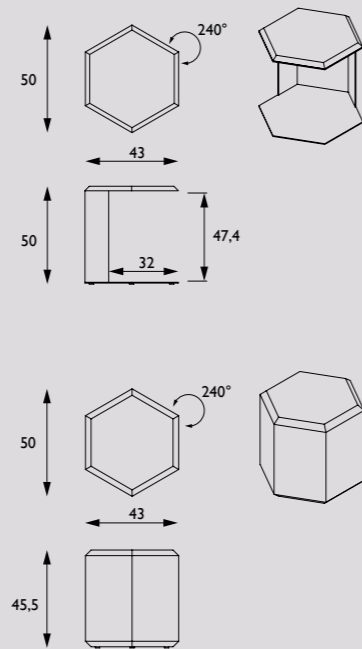

Gon tafel

QLIV introduceert een nieuwe, speelse, zeshoekige serie salon- en bijzettafels. De serie krijgt de naam Gon, geïnspireerd op de kenmerkende vorm van een hexagon. De hexagon is met zijn zes hoeken niet alleen speels, maar nodigt ook uit voor het maken van de meest uiteenlopende, steeds aan te passen vormen en composities. De Gon serie bestaat uit een houten salontafel en een houten bijzettafel, beschikbaar als gesloten variant en een open versie, met ruimte voor een stapel tijdschriften of decoratieve accessoires. Aanvullend heeft de serie een metalen variant, afgewerkt met poedercoating en voorzien van een blad van eiken, noten of travertin. Sven Schimmer is verantwoordelijk voor het ontwerp.

Gon bijzettafel