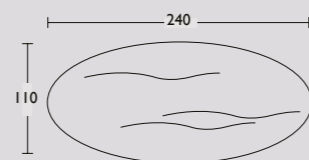

Cross tafel Ovaal

Cross tafel Rond

Cross tafel design by Carolina Wilcke

Geproduceerd in Nederland

Circa maat in cm.		Uitvoering A	Uitvoering B	Uitvoering C
220 x 100 x 75cm	Ovaal	€2.227	€2.278	€2.944
240 x 110 x 75cm	Ovaal	€2.323	€2.368	€3.086
260 x 110 x 75cm	Ovaal	€2.442	€2.488	€3.254
280 x 120 x 75cm	Ovaal	€2.591	€2.636	€3.466
300 x 120 x 75cm	Ovaal	€2.704	€2.750	€3.646
130 Ø x 75cm	Rond	€2.100	€2.195	€2.794
145 Ø x 75cm	Rond	€2.257	€2.340	€2.913
160 Ø x 75cm	Rond	€2.424	€2.519	€3.032