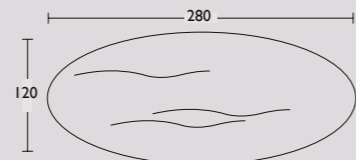

Cross tafel Ovaal

Cross tafel Rond

Cross tafel design by Carolina Wilcke

Geproduceerd in Nederland

Circa maat in cm.		Uitvoering A	Uitvoering B	Uitvoering C
220 x 100 x 75cm	Ovaal	€2.227	€2.278	€2.944
240 x 110 x 75cm	Ovaal	€2.323	€2.368	€3.086
260 x 110 x 75cm	Ovaal	€2.442	€2.488	€3.254
280 x 120 x 75cm	Ovaal	€2.591	€2.636	€3.466
300 x 120 x 75cm	Ovaal	€2.704	€2.750	€3.646
130 Ø x 75cm	Rond	€2.100	€2.195	€2.794
145 Ø x 75cm	Rond	€2.257	€2.340	€2.913
160 Ø x 75cm	Rond	€2.424	€2.519	€3.032