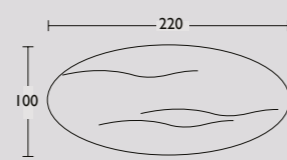

Cross tafel Ovaal

Cross tafel Rond

Cross tafel design by Carolina Wilcke

Geproduceerd in Nederland

Circa maat in cm.		Uitvoering A	Uitvoering B	Uitvoering C
220 x 100 x 75cm	Ovaal	€2.227	€2.278	€2.944
240 x 110 x 75cm	Ovaal	€2.323	€2.368	€3.086
260 x 110 x 75cm	Ovaal	€2.442	€2.488	€3.254
280 x 120 x 75cm	Ovaal	€2.591	€2.636	€3.466
300 x 120 x 75cm	Ovaal	€2.704	€2.750	€3.646
130 Ø x 75cm	Rond	€2.100	€2.195	€2.794
145 Ø x 75cm	Rond	€2.257	€2.340	€2.913
160 Ø x 75cm	Rond	€2.424	€2.519	€3.032