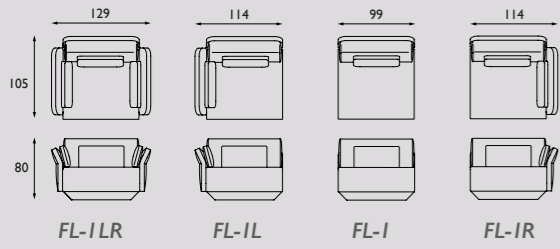

1-seaters

2-seaters

2,5-seaters

3-seaters

4-seaters

5-seaters

Longchairs

Flared modular sofa design by Sven+Jon
Geproduceerd in Nederland