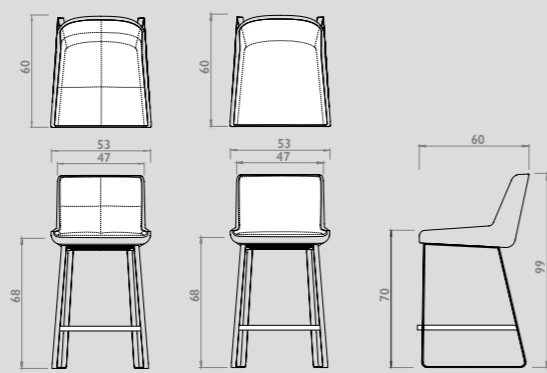

Cambria keukenkruk

Kussen gestikt Kussen smooth

Cambria barstoel en keukenkruk design by Sven Schimmer

Geproduceerd in Nederland

	Stof Groep 1	Stof Groep 2	Stof Groep 3	Stof Groep 4	Stof Groep 5	Leer Angler/Madura	Leer Devon/Wax S.	Leer Colorado
Cambria barstoel met armen 1,15 m stof / 2,3 m² leer	€537	€578	€621	€668	€721	€675	€687	€790
Kussen gestikt 1,1 m stof / 2,0 m² leer	€187	€201	€217	€233	€252	€373	€390	€446
Kussen smooth 1,0 m stof / 1,5 m² leer	€154	€165	€177	€191	€207	€257	€280	€322
Cambria barstoel zonder armen 0,9 m stof / 1,7 m² leer	€492	€528	€568	€610	€659	€626	€654	€745
Kussen gestikt 0,7 m stof / 1,5 m² leer	€167	€180	€193	€208	€225	€354	€369	€424
Kussen smooth 0,7 m stof / 1,5 m² leer	€154	€165	€177	€191	€207	€257	€280	€322
Cambria keukenkruk met armen 1,15 m stof / 2,3 m² leer	€537	€578	€621	€668	€721	€675	€687	€790
Kussen gestikt 1,1 m stof / 2,0 m² leer	€187	€201	€217	€233	€252	€373	€390	€446
Kussen smooth 1,0 m stof / 1,5 m² leer	€154	€165	€177	€191	€207	€257	€280	€322
Cambria keukenkruk zonder armen 0,9 m stof / 1,7 m² leer	€492	€528	€568	€610	€659	€626	€654	€745
Kussen gestikt 0,7 m stof / 1,5 m² leer	€167	€180	€193	€208	€225	€354	€369	€424
Kussen smooth 0,7 m stof / 1,5 m² leer	€154	€165	€177	€191	€207	€257	€280	€322

De prijs van een volledige stoel bestaat uit de prijs van de kuip + kussen.

Alle vermelde prijzen zijn adviesverkoopprijzen incl. btw. Franco levering vanaf 1.000,- Euro netto anders 85,- Euro vrachtkosten.

Stofgroep 1: Ingezonden stof / Naua (6) / Sargasso (6) / Bora Bora, (6) / Gomesa, (6) / Isler, (6) / Milton, (6).

Stofgroep 2: Tiare (6) / Moana (6) / Krabi (6) / Caldera (6) / Lazio, (6) / Tamil, (6) / Vivid, (1).

Stofgroep 3: Oia, (6) / Bagan, (6) / Remix, (2) / Maple, (2) / Osino, (1) / Monza, (1) / Monza Melange, (1) / Manolo, (3) / Alto, (1) / Moss, (1) / Prairie, (1).

Stofgroep 4: Hallingdal 65, (2) / Steelcut, (2) / Steelcut trio, (2) / Tonus, (2) / Divina, (2) / Tonica, (2) / Fiord, (2) / Clay, (2) / Umbra, (1) / Serra, (1) / Re-Wool, (2) / Goby, (4) / Moss, (5) / Safire, (5) / Zero, (5).

Stofgroep 5: Twinwool, (1) / Ploegwool, (1) / Panama, (1) / Panamaplus, (1).

1 deplieg 2 kvadrat 3 aristide 4 ROMO 5 SAHCO 6 QLIV

Kuip:

De kuip is gevormschuimd met behulp van een mal en geïnjecteerd schuim. Verder is deze met een onzichtbare metalen constructie verstevigd.

Onderstel slede:

Gewalst staal gesneden met behulp van laser cut-technology afgewerkt met een donker grijze of brons kleurige poedercoating. Andere RAL kleuren zijn op verzoek mogelijk tegen een meerprijs. Alle stoelen worden standaard geleverd met dopjes en viltglijders en zijn geschikt voor harde en zachte vloeren.