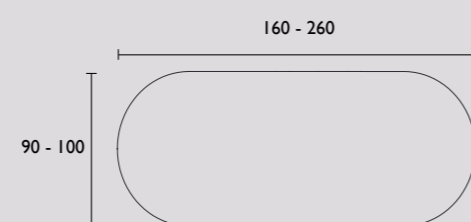

On Top - Strak Ovaal