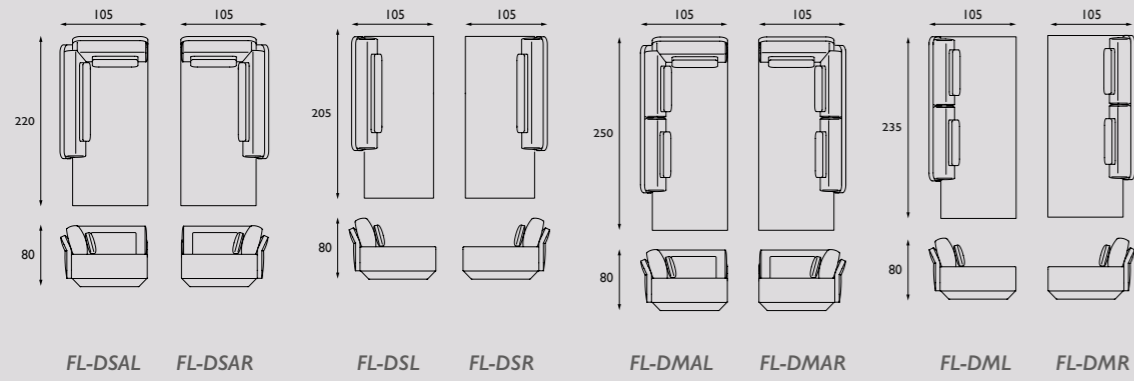

Dormeuses

Corners

Corners 45° en Corners Hexagon

End elements

Poufs

Flared modular sofa design by by Sven+Jon
Geproduceerd in Nederland