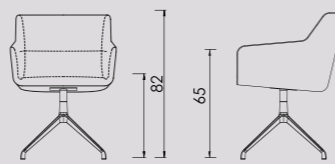

Cambria XL Bliss

Cambria XL Bliss stoel design by Sven Schimmer

Geproduceerd in Nederland

	Stof Groep 1	Stof Groep 2	Stof Groep 3	Stof Groep 4	Stof Groep 5	Leer Angler/Madura	Leer Devon/Wax S.	Leer Colorado
Cambria XL Bliss buitenzijde 0,9 m stof / 1,8 m² leer	€ 198	€ 225	€ 242	€ 285	€ 301	€ 305	€ 345	€ 380
Cambria XL Bliss binnenzijde 1,1 m stof / 2,2 m² leer	€ 296	€ 337	€ 364	€ 428	€ 452	€ 456	€ 518	€ 570
Gestoffeerde voet 0,8 m stof / 1,6 m² leer	€ 225	€ 254	€ 274	€ 281	€ 290	€ 303	€ 332	€ 361
4-poot of Slede	€ 118	€ 118	€ 118	€ 118	€ 118	€ 118	€ 118	€ 118
Draivoet	€ 170	€ 170	€ 170	€ 170	€ 170	€ 170	€ 170	€ 170
Houten onderstel	€ 195	€ 195	€ 195	€ 195	€ 195	€ 195	€ 195	€ 195

De prijs van een volledige stoel bestaat uit de prijs van de buitenzijde + binnenzijde + onderstel.

Alle vermelde prijzen zijn adviesverkoopprijzen incl. btw. Franco levering vanaf 1.000,- Euro netto anders 85,- Euro vrachtkosten.

Stofgroep 1: Ingezonden stof / Naua (6) / Sargasso (6) / Bora Bora, (6) / Gomesa, (6) / Isler, (6) / Milton, (6).

Stofgroep 2: Tiare (6) / Moana (6) / Krabi (6) / Caldera (6) / Lazio, (6) / Tamil, (6) / Vivid, (1).

Stofgroep 3: Oia, (6) / Bagan, (6) / Remix, (2) / Maple, (2) / Osino, (1) / Monza, (1) / Monza Melange, (1) / Manolo, (3) / Alto, (1) / Moss, (1) / Prairie, (1).

Stofgroep 4: Hallingdal 65, (2) / Steelcut, (2) / Steelcut trio, (2) / Tonus, (2) / Divina, (2) / Tonica, (2) / Fiord, (2) / Clay, (2) / Umbra, (1) / Serra, (1) / Re-Wool, (2) / Goby, (4) / Moss, (5) / Safire, (5) / Zero, (5).

Stofgroep 5: Twinwool, (1) / Ploegwool, (1) / Panama, (1) / Panamaplus, (1).

1 deplieg: 2 kvadrat 3 aristide 4 ROMO 5 SAHCO 6 QLIV

Kuip:

De kuip is gevormschuimd met behulp van een mal en geïnjecteerd schuim. Verder is deze met een onzichtbare metalen constructie verstevigd. De binnenzijde kenmerkt zich door een nonchalante stoffering, en het comfort wordt gerealiseerd door het gebruik van hoogwaardig schuim met verschillende dichtheden, dat is afgedekt met dacron.

Stalen onderstel:

Keuze uit vier poot of slede onderstel. Gewalst staal gesneden met behulp van laser cut-technology afgewerkt met een donkergrijze of bronskleurige poedercoating. Andere RAL kleuren zijn op verzoek mogelijk tegen een meerprijs. Alle stoelen worden standaard geleverd met dopjes en viltglijders en zijn geschikt voor harde en zachte vloeren.

Houten onderstel:

Massief eiken verkrijgbaar in de uitvoeringen: Eiken **Skylt zeep look** gelakt, **gerookt skylt zeep look** gelakt, **gerookt look** gelakt, **ash grey** gelakt, **stone grey** gelakt, **white wash** gelakt, **cedar** gelakt, **clay brown** gelakt, **carbon** gelakt en **coal black** gelakt. Op verzoek ook verkrijgbaar in massief Amerikaans premium noten, prijs op aanvraag.

Draivoet:

Aluminium draivoet standaard verkrijgbaar in de kleur mat zwart of bronskleurige powdercoating. Alle stoelen worden standaard geleverd met rubber dopjes en zijn geschikt voor harde en zachte vloeren.

Gestoffeerde voet:

Het onderstel is gestoffeerd en bestaat uit een houten frame dat bedekt is met hoogwaardig schuim.