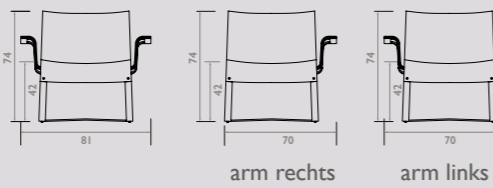

Founded Kruk

Founded Fauteuil