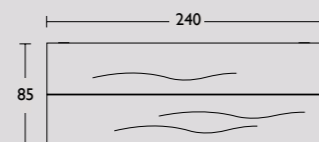

Side-to-Side bartafel

Met onze bijzondere Side-to-Side bartafel brengt u design én functionaliteit in uw interieur. Het tafelblad van deze robuuste en toch verfijnde tafel is gemaakt van massief Frans eikenhout en bestaat uit twee delen. Dit maakt het ontwerp spannender en functioneler. Bij het ontwerp van het stalen frame is gebruik gemaakt van laser cut-technology wat de suggestie geeft dat de tafel op deze manier bij elkaar wordt gehouden. De zijkant van de tafel is uitgefreesd zodat het stalen frame in het blad verzonken is.

Side-to-Side is een speels ontwerp dat in verschillende uitvoeringen verkrijgbaar is. Denk bijvoorbeeld aan een smaller formaat of een ander houtsoort. Of kies voor een blad uit één stuk in plaats van twee. Ook kan het frame op aanvraag in andere kleuren worden gemaakt en op een andere positie worden bevestigd. Door de spannende vorm en de verschillende materialen is Side-to-Side een verrijking voor uw interieur!

Side-to-Side bartafel

Side-to-Side bartafel by QLIV

Geproduceerd in Nederland

Circa maat in cm.	Uitvoering A	Uitvoering B	Uitvoering C
160 x 85 x 95 of 110cm	€ 3.967	€ 4.071	€ 4.935
180 x 85 x 95 of 110cm	€ 4.199	€ 4.310	€ 5.131
200 x 85 x 95 of 110cm	€ 4.392	€ 4.501	€ 5.536
240 x 85 x 95 of 110cm	€ 4.804	€ 4.916	€ 6.228
280 x 85 x 95 of 110cm	€ 5.327	€ 5.492	€ 6.901

Alle vermelde prijzen zijn adviesverkoopprijzen incl. btw. Franco levering vanaf 1.000,- Euro netto anders 85,- Euro vrachtkosten.

Uitvoering A: Eiken geolied **naturel**.

Uitvoering B: Eiken **Skyt zeep look** gelakt, **gerookt skylt zeep look** gelakt, **gerookt look** gelakt, **ash grey** gelakt, **stone grey** gelakt, **white wash** gelakt, **cedar** gelakt, **clay brown** gelakt, **carbon** gelakt en **coal black** gelakt.

Uitvoering C: Amerikaans premium noten geolied of gelakt.

Tafelblad en kleuruitvoeringen:

Massief Frans eiken of massief Amerikaans noten beide van *premium quality* en verantwoorde houtkap. Naturel versies zijn afgewerkt met lijnolie of matte transparante lak. De gebeitste, gelakte uitvoeringen eiken worden eerst gebeitst met de gewenste kleur en afgewerkt met een transparante matte lak. Optioneel op aanvraag is het ook mogelijk om het eiken te laten roken. Het roken is een natuurlijk proces d.m.v. ammonia, waardoor het eiken donkerder wordt van uitstraling. Vanwege het zuurgehalte kan de kleur per plank anders uitpakken, dit is geen reden voor reclamatie. Als alternatief bieden we de kleur gerookt look aan. Hierbij wordt de kleur van roken nagebootst, waardoor de kleur egaler over het blad wordt verdeeld.

Geborsteld:

Het borstelen van de tafel is mogelijk tegen een meerprijs van 10%. Noesten worden opgevuld met een 2 compartimenten hars. Het proces van het borstelen zorgt voor een sterkere tekening van de nerven van het hout. De levertijd voor het borstelen van de tafel bedraagt 8 tot 10 weken.

Onderstel:

Gewalst staal gesneden met behulp van laser cut-technology standaard afgewerkt met een donkergrijze poedercoating. Andere RAL kleuren zijn op verzoek mogelijk tegen een meerprijs. De positie van het frame is standaard aan het eind van tafelblad, op verzoek is een andere positie ook mogelijk zonder meerprijs.

Maatwerk:

Afwijkende maten zijn mogelijk op verzoek. U kunt de prijs aanhouden van de maat erboven plus 10% meerprijs. Bijvoorbeeld: Gewenste maat 220 x 85 x 95 of 110cm. Neem de prijs van de maat 240 x 85 x 95 of 110cm plus 10% meerprijs. Op verzoek kan het tafelblad ook uit 1 deel geleverd worden i.p.v. standaard 2 delen, zonder meerprijs. Afwijkende kleuren en houtsoorten zijn op verzoek mogelijk tegen een meerprijs. Neem hiervoor contact met ons op.