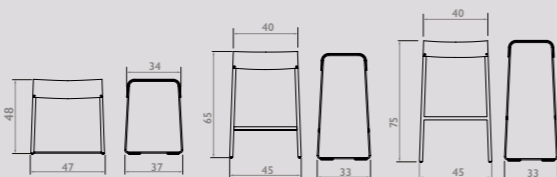

Founded keukenkruk S, 65cm

Founded barkruk S, 75cm

Founded keukenkruk 65 L en barkruk 75 L

Founded kruk 45, 65 en 75

Founded keukenkruk by Richard Schipper

Geproduceerd in Nederland

	Zonder arm	1 arm	2 armen
Founded keukenkruk S zithoogte 65 cm	€595	€703	€833
Founded keukenkruk L zithoogte 65 cm	€654		
Founded barkruk S zithoogte 75 cm	€625	€740	€877
Founded barkruk L zithoogte 75 cm	€688		
Founded kruk hoogte 45 cm	€408		
hoogte 65 cm	€461		
hoogte 75 cm	€484		