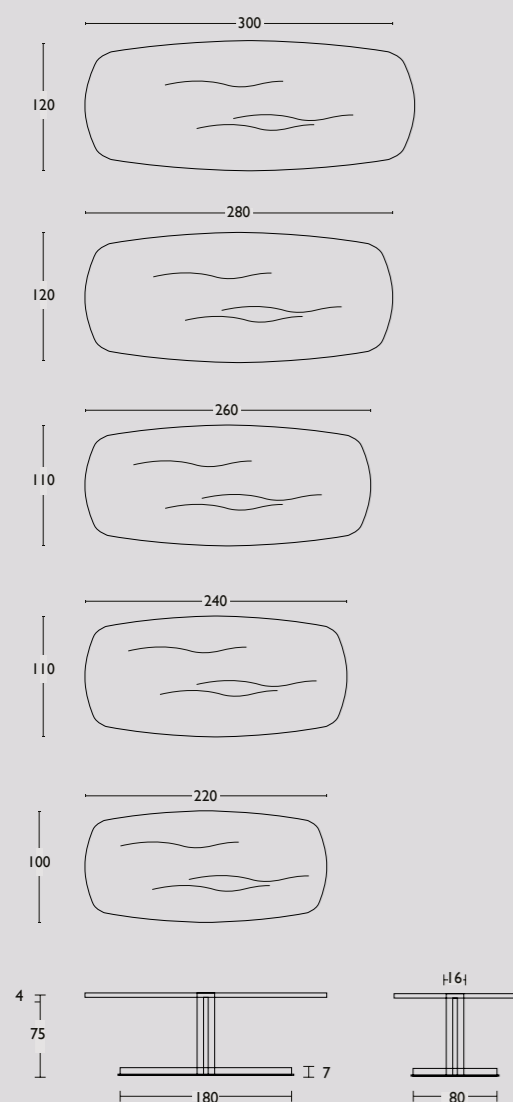

Cross tafel Deens Ovaal