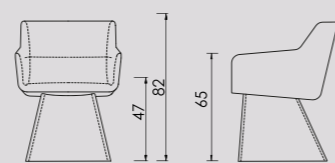

Cambria XL Bliss

Cambria XL Bliss stoel design by Sven Schimmer

Geproduceerd in Nederland

	Stof Groep 1	Stof Groep 2	Stof Groep 3	Stof Groep 4	Stof Groep 5	Leer Angler/Madura	Leer Devon/Wax S.	Leer Colorado
Cambria XL Bliss buitenzijde 0,9 m stof / 1,8 m² leer	€ 198	€ 225	€ 242	€ 285	€ 301	€ 305	€ 345	€ 380
Cambria XL Bliss binnenzijde 1,1 m stof / 2,2 m² leer	€ 296	€ 337	€ 364	€ 428	€ 452	€ 456	€ 518	€ 570
Gestoffeerde voet 0,8 m stof / 1,6 m² leer	€ 225	€ 254	€ 274	€ 281	€ 290	€ 303	€ 332	€ 361
4-poot of Slede	€ 118	€ 118	€ 118	€ 118	€ 118	€ 118	€ 118	€ 118
Draivoet	€ 170	€ 170	€ 170	€ 170	€ 170	€ 170	€ 170	€ 170
Houten onderstel	€ 195	€ 195	€ 195	€ 195	€ 195	€ 195	€ 195	€ 195

De prijs van een volledige stoel bestaat uit de prijs van de buitenzijde + binnenzijde + onderstel.

Alle vermelde prijzen zijn adviesverkoopprijzen incl. btw. Franco levering vanaf 1.000,- Euro netto anders 85,- Euro vrachtkosten.

Stofgroep 1: Ingezonden stof / Naua (6) / Sargasso (6) / Bora Bora, (6) / Gomesa, (6) / Isler, (6) / Milton, (6).

Stofgroep 2: Tiare (6) / Moana (6) / Krabi (6) / Caldera (6) / Lazio, (6) / Tamil, (6) / Vivid, (1).

Stofgroep 3: Oia, (6) / Bagan, (6) / Remix, (2) / Maple, (2) / Osino, (1) / Monza, (1) / Monza Melange, (1) / Manolo, (3) / Alto, (1) / Moss, (1) / Prairie, (1).

Stofgroep 4: Hallingdal 65, (2) / Steelcut, (2) / Steelcut trio, (2) / Tonus, (2) / Divina, (2) / Tonica, (2) / Fiord, (2) / Clay, (2) / Umbra, (1) / Serra, (1) / Re-Wool, (2) / Goby, (4) / Moss, (5) / Safire, (5) / Zero, (5).

Stofgroep 5: Twinwool, (1) / Ploegwool, (1) / Panama, (1) / Panamaplus, (1).

1 deplieg: 2 kvadrat 3 aristide 4 ROMO 5 SAHCO 6 QLIV

Kuip:

De kuip is gevormschuimd met behulp van een mal en geïnjecteerd schuim. Verder is deze met een onzichtbare metalen constructie verstevigd. De binnenzijde kenmerkt zich door een nonchalante stoffering, en het comfort wordt gerealiseerd door het gebruik van hoogwaardig schuim met verschillende dichtheden, dat is afgedekt met dacron.

Stalen onderstel:

Keuze uit vier poot of slede onderstel. Gewalst staal gesneden met behulp van laser cut-technology afgewerkt met een donkergrijze of bronskleurige poedercoating. Andere RAL kleuren zijn op verzoek mogelijk tegen een meerprijs. Alle stoelen worden standaard geleverd met dopjes en viltglijders en zijn geschikt voor harde en zachte vloeren.

Houten onderstel:

Massief eiken verkrijgbaar in de uitvoeringen: Eiken **Skylt zeep look** gelakt, **gerookt skylt zeep look** gelakt, **gerookt look** gelakt, **ash grey** gelakt, **stone grey** gelakt, **white wash** gelakt, **cedar** gelakt, **clay brown** gelakt, **carbon** gelakt en **coal black** gelakt. Op verzoek ook verkrijgbaar in massief Amerikaans premium noten, prijs op aanvraag.

Draivoet:

Aluminium draivoet standaard verkrijgbaar in de kleur mat zwart of bronskleurige powdercoating. Alle stoelen worden standaard geleverd met rubber dopjes en zijn geschikt voor harde en zachte vloeren.

Gestoffeerde voet:

Het onderstel is gestoffeerd en bestaat uit een houten frame dat bedekt is met hoogwaardig schuim.