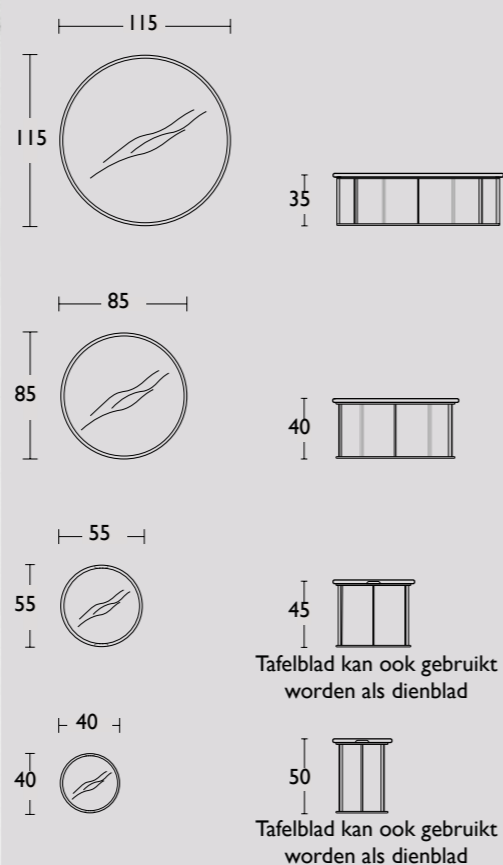

To be Served serie ronde tafels

Een bijzondere serie ronde tafels voor een stijlvolle en speelse uitstraling in verschillende interieurstijlen. Het kenmerkende onderstel van To be Served is met laser cut-technology uit één stuk staal gemaakt. Dit creëert een mooi contrast met het massief eiken bovenblad. De onderzijde van de losse tafelbladen is conisch gefreesd, waardoor ze zich gemakkelijk vastzetten in het metalen frame.

Bij de twee kleinste modellen maken de speciale handgrepen het mogelijk de tray eenvoudig van het onderstel af te halen en als dienblad te gebruiken. Het kleinste formaat kan ook over de bank geschoven worden, zodat je lekker kunt blijven zitten. To be Served: handig en multifunctioneel!

To be Served serie ronde tafels

To be served serie ronde tafels by QLIV

Geproduceerd in Nederland

Circa maat in cm.		Uitvoering A	Uitvoering B	Uitvoering C
Rond 40 Ø x 50cm	Dienblad	€ 985	€ 1.094	€ 1.205
Rond 55 Ø x 45cm	Dienblad	€ 1.436	€ 1.535	€ 1.434
Rond 85 Ø x 40cm		€ 2.011	€ 2.082	€ 2.035
Rond 115 Ø x 35cm		€ 2.609	€ 2.705	€ 2.655

Bij aanschaf van een set van minimaal 3 of meer tafels ontvangt u 5% set korting.

Alle vermelde prijzen zijn adviesverkoopprijzen incl. btw. Franco levering vanaf 1.000,- Euro netto anders 85,- Euro vrachtkosten.

Uitvoering A: Eiken geolied **natuurlijk**.

Uitvoering B: Eiken **Skyt zeep look** gelakt, **gerookt skyt zeep look** gelakt, **gerookt look** gelakt, **ash grey** gelakt, **stone grey** gelakt, **white wash** gelakt, **cedar** gelakt, **clay brown** gelakt, **carbon** gelakt en **coal black** gelakt.

Uitvoering C: Amerikaans premium noten geolied of gelakt.

Tafelblad en kleuruitleidingen:

Massief Frans eiken of massief Amerikaans noten beide van *premium quality* en verantwoorde houtkap. Natuurlijk versies zijn afgewerkt met lijnolie of matte transparante lak. De gebeitste, gelakte uitvoeringen eiken worden eerst gebeitst met de gewenste kleur en afgewerkt met een transparante matte lak. Optioneel op aanvraag is het ook mogelijk om het eiken te laten roken. Het roken is een natuurlijk proces d.m.v. ammonia, waardoor het eiken donkerder wordt van uitstraling. Vanwege het zuurgehalte kan de kleur per plank anders uitpakken, dit is geen reden voor reclamatie. Als alternatief bieden we de kleur gerookt look aan. Hierbij wordt de kleur van roken nagebootst, waardoor de kleur egaler over het blad wordt verdeeld.

Geborsteld:

Het borstelen van de tafel is mogelijk tegen een meerprijs van 10%. Noesten worden opgevuld met een 2 compartimenten hars. Het proces van het borstelen zorgt voor een sterkere tekening van de nerven van het hout. De levertijd voor het borstelen van de tafel bedraagt 8 tot 10 weken.

Onderstel:

Gewalst staal gesneden met behulp van laser cut-technology afgewerkt met een zwarte (RAL 9005) of bronskleurige poedercoating. Andere RAL kleuren zijn op verzoek mogelijk tegen een meerprijs. Neem hiervoor contact met ons op.

Extra optie:

De maten 40 en 55cm worden standaard met los blad geleverd dat eventueel als dienblad kan fungeren. Op verzoek is het mogelijk om bladen ook te laten fixeren aan het onderstel. De handgrepen komen te vervallen en geeft geen meerprijs.