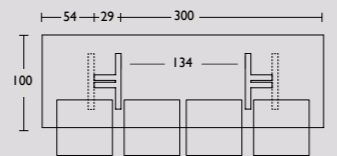

T2 tafel

Wij Nederlanders houden van schoonheid, maar ook van functionaliteit. Tafel T2 (spreek uit: tietoe) biedt best of both worlds en is fraai en praktisch tegelijk. De naam verwijst niet alleen naar de vorm van het ruimtebesparende onderstel, T2 – een prachtig symmetrisch design uit de eigen ontwerpstudio van QLIV staat ook symbool voor de flexibele toepassing van het model, dat geschikt is voor elk interieur.

T2 tafel

T2 tafel design by QLIV

Geproduceerd in Nederland

Circa maat in cm.		Uitvoering A	Uitvoering B	Uitvoering C
220 x 100 x 75cm	Rechthoekig	€ 4.019	€ 4.117	€ 5.436
240 x 100 x 75cm	Rechthoekig	€ 4.173	€ 4.267	€ 5.673
260 x 100 x 75cm	Rechthoekig	€ 4.346	€ 4.444	€ 5.935
280 x 100 x 75cm	Rechthoekig	€ 4.601	€ 4.698	€ 6.304
300 x 100 x 75cm	Rechthoekig	€ 4.975	€ 5.070	€ 6.869
320 x 100 x 75cm	Rechthoekig	€ 5.240	€ 5.337	€ 7.262
140 x 140 x 75cm	Vierkant	€ 4.704	€ 4.813	€ 5.101
160 x 160 x 75cm	Vierkant	€ 5.294	€ 5.500	€ 5.691

Alle vermelde prijzen zijn adviesverkoopprijzen incl. btw. Franco levering vanaf 1.000,- Euro netto anders 85,- Euro vrachtkosten.

Uitvoering A: Eiken geolied **naturel**.

Uitvoering B: Eiken **Skylt zeep look** gelakt, **gerookt skylt zeep look** gelakt, **gerookt look** gelakt, **ash grey** gelakt, **stone grey** gelakt, **white wash** gelakt, **cedar** gelakt, **clay brown** gelakt, **carbon** gelakt en **coal black** gelakt.

Uitvoering C: Amerikaans premium noten geolied of gelakt.

Tafelblad en kleuruitlevingen:

Massief Frans eiken of massief Amerikaans noten beide van *premium quality* en verantwoorde houtkap. Naturel versies zijn afgewerkt met lijnolie of matte transparante lak. De gebeitste, gelakte uitvoeringen eiken worden eerst gebeitst met de gewenste kleur en afgewerkt met een transparante matte lak. Optioneel op aanvraag is het ook mogelijk om het eiken te laten roken. Het roken is een natuurlijk proces d.m.v. ammonia, waardoor het eiken donkerder wordt van uitstraling. Vanwege het zuurgehalte kan de kleur per plank anders uitpakken, dit is geen reden voor reclamatie. Als alternatief bieden we de kleur gerookt look aan. Hierbij wordt de kleur van roken nagebootst, waardoor de kleur egaler over het blad wordt verdeeld.

Tafelblad (vierkant):

Deze bladen zijn afgewerkt met Frans eiken fineer of een Amerikaans noten fineer (verantwoorde houtkap). Hiervoor gelden dezelfde kleur- en afwerkmogelijkheden als bij de rechthoekige bladen.

Geborsteld:

Het borstelen van de tafel is mogelijk tegen een meerprijs van 10%. Noesten worden opgevuld met een 2 compartimenten hars. Het proces van het borstelen zorgt voor een sterkere tekening van de nerven van het hout. De levertijd voor het borstelen van de tafel bedraagt 8 tot 10 weken.

Onderstel:

Gewalst staal gesneden met behulp van laser cut-technology standaard afgewerkt met een zwarte poedercoating (RAL 9005). Andere RAL kleuren zijn op verzoek mogelijk tegen een meerprijs. De positie van het frame is standaard zoals de lijntekening, op verzoek is een andere positie ook mogelijk zonder meerprijs.

Maatwerk:

Afwijkende maten zijn mogelijk op verzoek. Svp prijs aanhouden van de maat erboven plus 10% meerprijs. Voorbeeld: Gewenste maat 250 x 100 x 75cm. Neem de prijs van de maat 260 x 100 x 75cm plus 10% meerprijs.