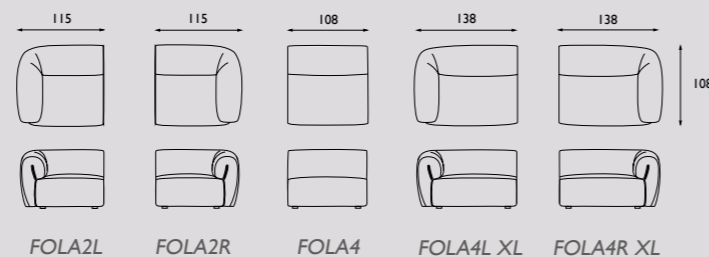

Sofa elements