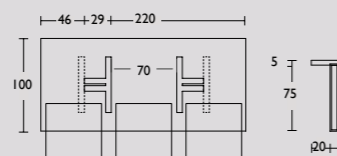

T2 tafel

Wij Nederlanders houden van schoonheid, maar ook van functionaliteit. Tafel T2 (spreek uit: tietoe) biedt best of both worlds en is fraai en praktisch tegelijk. De naam verwijst niet alleen naar de vorm van het ruimtebesparende onderstel, T2 – een prachtig symmetrisch design uit de eigen ontwerpstudio van QLIV staat ook symbool voor de flexibele toepassing van het model, dat geschikt is voor elk interieur.

T2 tafel

T2 tafel design by QLIV

Geproduceerd in Nederland

Circa maat in cm.		Uitvoering A	Uitvoering B	Uitvoering C
220 x 100 x 75cm	Rechthoekig	€ 4.019	€ 4.117	€ 5.436
240 x 100 x 75cm	Rechthoekig	€ 4.173	€ 4.267	€ 5.673
260 x 100 x 75cm	Rechthoekig	€ 4.346	€ 4.444	€ 5.935
280 x 100 x 75cm	Rechthoekig	€ 4.601	€ 4.698	€ 6.304
300 x 100 x 75cm	Rechthoekig	€ 4.975	€ 5.070	€ 6.869
320 x 100 x 75cm	Rechthoekig	€ 5.240	€ 5.337	€ 7.262
140 x 140 x 75cm	Vierkant	€ 4.704	€ 4.813	€ 5.101
160 x 160 x 75cm	Vierkant	€ 5.294	€ 5.500	€ 5.691

Alle vermelde prijzen zijn adviesverkoopprijzen incl. btw. Franco levering vanaf 1.000,- Euro netto anders 85,- Euro vrachtkosten.

Uitvoering A: Eiken geolied **naturel**.

Uitvoering B: Eiken **Skylt zeep look** gelakt, **gerookt skylt zeep look** gelakt, **gerookt look** gelakt, **ash grey** gelakt, **stone grey** gelakt, **white wash** gelakt, **cedar** gelakt, **clay brown** gelakt, **carbon** gelakt en **coal black** gelakt.

Uitvoering C: Amerikaans premium noten geolied of gelakt.

Tafelblad en kleuruitlevingen:

Massief Frans eiken of massief Amerikaans noten beide van *premium quality* en verantwoorde houtkap. Naturel versies zijn afgewerkt met lijnolie of matte transparante lak. De gebeitste, gelakte uitvoeringen eiken worden eerst gebeitst met de gewenste kleur en afgewerkt met een transparante matte lak. Optioneel op aanvraag is het ook mogelijk om het eiken te laten roken. Het roken is een natuurlijk proces d.m.v. ammonia, waardoor het eiken donkerder wordt van uitstraling. Vanwege het zuurgehalte kan de kleur per plank anders uitpakken, dit is geen reden voor reclamatie. Als alternatief bieden we de kleur gerookt look aan. Hierbij wordt de kleur van roken nagebootst, waardoor de kleur egaler over het blad wordt verdeeld.

Tafelblad (vierkant):

Deze bladen zijn afgewerkt met Frans eiken fineer of een Amerikaans noten fineer (verantwoorde houtkap). Hiervoor gelden dezelfde kleur- en afwerkmogelijkheden als bij de rechthoekige bladen.

Geborsteld:

Het borstelen van de tafel is mogelijk tegen een meerprijs van 10%. Noesten worden opgevuld met een 2 compartimenten hars. Het proces van het borstelen zorgt voor een sterkere tekening van de nerven van het hout. De levertijd voor het borstelen van de tafel bedraagt 8 tot 10 weken.

Onderstel:

Gewalst staal gesneden met behulp van laser cut-technology standaard afgewerkt met een zwarte poedercoating (RAL 9005). Andere RAL kleuren zijn op verzoek mogelijk tegen een meerprijs. De positie van het frame is standaard zoals de lijntekening, op verzoek is een andere positie ook mogelijk zonder meerprijs.

Maatwerk:

Afwijkende maten zijn mogelijk op verzoek. Svp prijs aanhouden van de maat erboven plus 10% meerprijs. Voorbeeld: Gewenste maat 250 x 100 x 75cm. Neem de prijs van de maat 260 x 100 x 75cm plus 10% meerprijs.