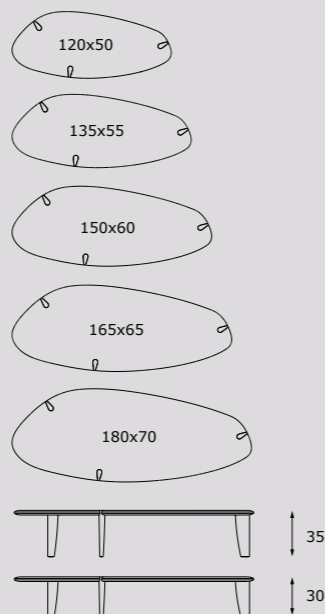

Mitchell tafel

Roderick Vos: 'Structurele kracht en eenvoud vormden de basis voor dit ontwerp. Met zijn kenmerkende hoekdetail, de tafel Mitchell een duidelijk voorbeeld van een minimalistische tafel'.

De archetypische vorm en het opvallende hoekverbindingsdetail, zichtbaar bovenop de tafel, zorgen voor de bijzondere uitstraling van dit ontwerp. Er zijn twee verschillende salontafelbladvormen. Uiteraard is dit ontwerp in meerdere formaten verkrijgbaar.

Mitchell is een tijdloos, handgemaakt tafelontwerp. De gebogen vormen zijn geïnspireerd op het Spitfire-vliegtuig, een jeugdherinnering van de ontwerper.

Mitchell salontafel

Mitchell salontafel design by Roderick Vos

Geproduceerd in Nederland

Circa maat in cm.		Uitvoering A	Uitvoering B	Uitvoering C
120 x 50 x 30 cm	Salontafel	€907	€935	€1.269
135 x 55 x 30 cm	Salontafel	€983	€1.015	€1.406
150 x 60 x 30 cm	Salontafel	€1.071	€1.104	€1.555
165 x 65 x 30 cm	Salontafel	€1.165	€1.202	€1.720
180 x 70 x 30 cm	Salontafel	€1.269	€1.309	€1.900
120 x 50 x 35 cm	Salontafel	€939	€967	€1.323
135 x 55 x 35 cm	Salontafel	€1.017	€1.049	€1.460
150 x 60 x 35 cm	Salontafel	€1.103	€1.137	€1.609
165 x 65 x 35 cm	Salontafel	€1.199	€1.236	€1.774
180 x 70 x 35 cm	Salontafel	€1.302	€1.342	€1.952
120 x 60 x 30 cm	Salontafel	€999	€1.030	€1.411
135 x 67 x 30 cm	Salontafel	€1.101	€1.136	€1.589
150 x 75 x 30 cm	Salontafel	€1.255	€1.297	€1.894
165 x 82 x 30 cm	Salontafel	€1.374	€1.420	€2.107
180 x 90 x 30 cm	Salontafel	€1.515	€1.565	€2.357
120 x 60 x 35 cm	Salontafel	€1.031	€1.063	€1.464
135 x 67 x 35 cm	Salontafel	€1.135	€1.171	€1.643
150 x 75 x 35 cm	Salontafel	€1.295	€1.339	€1.963
165 x 82 x 35 cm	Salontafel	€1.415	€1.463	€2.176
180 x 90 x 35 cm	Salontafel	€1.556	€1.608	€2.425

Alle vermelde prijzen zijn adviesverkoopprijzen incl. btw. Franco levering vanaf 1.000,- Euro netto anders 85,- Euro vrachtkosten.

Bij aanschaf van een set van minimaal 2 of meer tafels ontvangt u 5% set korting.

Uitvoering A: Eiken geolied **naturel**.

Uitvoering B: Eiken **Skyt zeep look** gelakt, **gerookt skyt zeep look** gelakt, **gerookt look** gelakt, **ash grey** gelakt, **stone grey** gelakt, **white wash** gelakt, **cedar** gelakt, **clay brown** gelakt, **carbon** gelakt en **coal black** gelakt.

Uitvoering C: Amerikaans premium noten geolied of gelakt.

Tafel en kleuruitvoeringen:

Massief Frans eiken of massief Amerikaans noten beide van *premium quality* en verantwoorde houtkap. Naturel versies zijn afgewerkt met lijnolie of matte transparante lak. De gebeitste, gelakte uitvoeringen eiken worden eerst gebeitst met de gewenste kleur en afgewerkt met een transparante matte lak. Optioneel op aanvraag is het ook mogelijk om het eiken te laten roken. Het roken is een natuurlijk proces d.m.v. ammonia, waardoor het eiken donkerder wordt van uitstraling. Vanwege het zuurgehalte kan de kleur per plank anders uitpakken, dit is geen reden voor reclamatie. Als alternatief bieden we de kleur gerookt look aan. Hierbij wordt de kleur van roken nagebootst, waardoor de kleur egaler over het blad wordt verdeeld.

Gestraald:

Het stralen van de tafel is mogelijk met een meerprijs van 15%. Noesten worden opgevuld met een 2 compartimenten hars. Het proces van het stralen zorgt voor een sterkere tekening van de nerven van het hout. De levertijd bedraagt 8 tot 10 weken.

Hoogglans: Het hoogglans lakken van het blad van de tafel is mogelijk tegen een meerprijs.