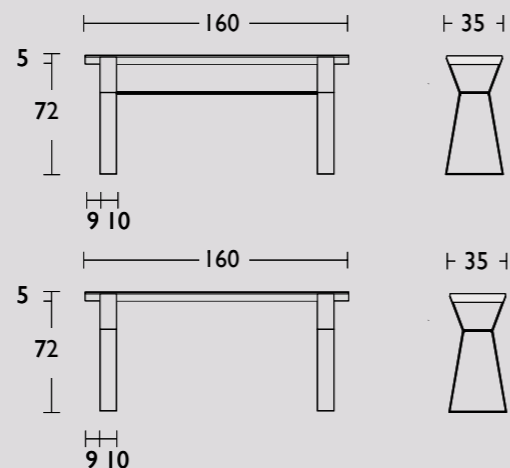

Side-to-Side console/wandtafel

Het blad van deze robuuste en toch verfijnde console/wandtafel is gemaakt van massief Frans eikenhout. Het gedetailleerde stalen frame zorgt voor een spannend contrast, deze is gemaakt met behulp van laser cut-technology en afgewerkt met poedercoating. De zijkant van het blad is voor een deel uitgefreesd zodat het metalen frame hierin wordt verzonken. Om het ontwerp nog functioneler te maken kan optioneel worden gekozen voor een extra onderblad van bijvoorbeeld gematteerd spiegelglas. Eventueel is deze console/wandtafel met zijn diepte van 35 cm als bureau te gebruiken.

Side-to-Side console/wandtafel

Side-to-Side console/wandtafel by QLIV

Geproduceerd in Nederland

Circa maat in cm.		Uitvoering A	Uitvoering B	Uitvoering C
160 x 35 x 72cm	without lowerlevel shelf	€ 2.676	€ 2.828	€ 3.144
160 x 35 x 72cm	powder coated lowerlevel shelf	€ 2.879	€ 2.979	€ 3.333
160 x 35 x 72cm	frosted mirror lowerlevel shelf	€ 3.134	€ 3.237	€ 3.615
160 x 35 x 72cm	wooden lowerlevel shelf	€ 3.284	€ 3.432	€ 3.828

Alle vermelde prijzen zijn adviesverkoopprijzen incl. btw. Franco levering vanaf 1.000,- Euro netto anders 85,- Euro vrachtkosten.

Uitvoering A: Eiken geolied **naturel**.

Uitvoering B: Eiken **Skylt zeep look** gelakt, **gerookt skylt zeep look** gelakt, **gerookt look** gelakt, **ash grey** gelakt, **stone grey** gelakt, **white wash** gelakt, **cedar** gelakt, **clay brown** gelakt, **carbon** gelakt en **coal black** gelakt.

Uitvoering C: Amerikaans premium noten geolied of gelakt.

Tafelblad en kleuruiteringen:

Massief Frans eiken of massief Amerikaans noten beide van *premium quality* en verantwoorde houtkap. Naturel versies zijn afgewerkt met lijnolie of matte transparante lak. De gebeitste, gelakte uitvoeringen eiken worden eerst gebeitst met de gewenste kleur en afgewerkt met een transparante matte lak. Optioneel op aanvraag is het ook mogelijk om het eiken te laten roken. Het roken is een natuurlijk proces d.m.v. ammonia, waardoor het eiken donkerder wordt van uitstraling. Vanwege het zuurgehalte kan de kleur per plank anders uitpakken, dit is geen reden voor reclamatie. Als alternatief bieden we de kleur gerookt look aan. Hierbij wordt de kleur van roken nagebootst, waardoor de kleur egaler over het blad wordt verdeeld.

Geborsteld:

Het borstelen van de tafel is mogelijk tegen een meerprijs van 10%. Noesten worden opgevuld met een 2 compartimenten hars. Het proces van het borstelen zorgt voor een sterkere tekening van de nerven van het hout. De levertijd voor het borstelen van de tafel bedraagt 8 tot 10 weken.

Onderstel:

Gewalst staal gesneden met behulp van laser cut-technology afgewerkt met een donkergrijze poedercoating. Andere RAL kleuren zijn op verzoek mogelijk tegen een meerprijs. Neem hiervoor contact met ons op.

Onderblad:

Onderblad is optioneel en is verkrijgbaar in gepoedercoat staal, zoals het frame. Daarnaast heeft u de optie om het stalen onderblad van een extra blad te voorzien welke verkrijgbaar is in gematteerd spiegelglas of hout.

Maatwerk:

Afwijkende lengtematen zijn mogelijk op verzoek. U kunt de prijs aanhouden van de maat erboven plus 10% meerprijs. Bijvoorbeeld: Gewenste maat 130 x 35 x 72cm. Neem de prijs van de maat 160 x 35 x 72cm plus 10% meerprijs. Ook afwijkende kleuren en houtsoorten zijn op verzoek mogelijk tegen een meerprijs. Neem hiervoor contact met ons op.