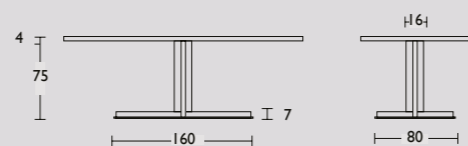

Cross tafel Ovaal

Cross tafel Rond

Cross tafel design by Carolina Wilcke

Geproduceerd in Nederland

Circa maat in cm.		Uitvoering A	Uitvoering B	Uitvoering C
220 x 100 x 75cm	Ovaal	€2.227	€2.278	€2.944
240 x 110 x 75cm	Ovaal	€2.323	€2.368	€3.086
260 x 110 x 75cm	Ovaal	€2.442	€2.488	€3.254
280 x 120 x 75cm	Ovaal	€2.591	€2.636	€3.466
300 x 120 x 75cm	Ovaal	€2.704	€2.750	€3.646
130 Ø x 75cm	Rond	€2.100	€2.195	€2.794
145 Ø x 75cm	Rond	€2.257	€2.340	€2.913
160 Ø x 75cm	Rond	€2.424	€2.519	€3.032