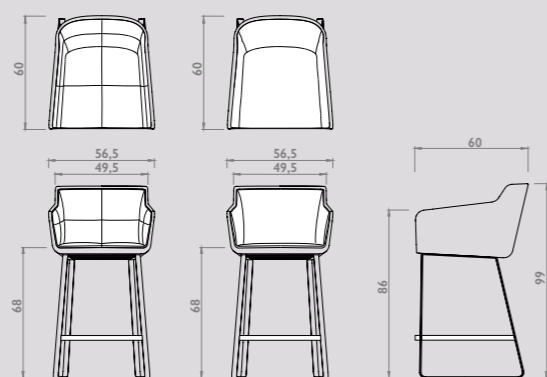

Cambria barstoel

Kussen gestikt Kussen smooth

Cambria keukenkruk

Kussen gestikt Kussen smooth

Cambria barstoel en keukenkruk design by Sven Schimmer

Geproduceerd in Nederland

	Stof Groep 1	Stof Groep 2	Stof Groep 3	Stof Groep 4	Stof Groep 5	Leer Angler/Madura	Leer Devon/Wax S.	Leer Colorado
Cambria barstoel met armen 1,15 m stof / 2,3 m ² leer	€537	€578	€621	€668	€721	€675	€687	€790
Kussen gestikt 1,1 m stof / 2,0 m ² leer	€187	€201	€217	€233	€252	€373	€390	€446
Kussen smooth 1,0 m stof / 1,5 m ² leer	€154	€165	€177	€191	€207	€257	€280	€322
Cambria barstoel zonder armen 0,9 m stof / 1,7 m ² leer	€492	€528	€568	€610	€659	€626	€654	€745
Kussen gestikt 0,7 m stof / 1,5 m ² leer	€167	€180	€193	€208	€225	€354	€369	€424
Kussen smooth 0,7 m stof / 1,5 m ² leer	€154	€165	€177	€191	€207	€257	€280	€322
Cambria keukenkruk met armen 1,15 m stof / 2,3 m ² leer	€537	€578	€621	€668	€721	€675	€687	€790
Kussen gestikt 1,1 m stof / 2,0 m ² leer	€187	€201	€217	€233	€252	€373	€390	€446
Kussen smooth 1,0 m stof / 1,5 m ² leer	€154	€165	€177	€191	€207	€257	€280	€322
Cambria keukenkruk zonder armen 0,9 m stof / 1,7 m ² leer	€492	€528	€568	€610	€659	€626	€654	€745
Kussen gestikt 0,7 m stof / 1,5 m ² leer	€167	€180	€193	€208	€225	€354	€369	€424
Kussen smooth 0,7 m stof / 1,5 m ² leer	€154	€165	€177	€191	€207	€257	€280	€322