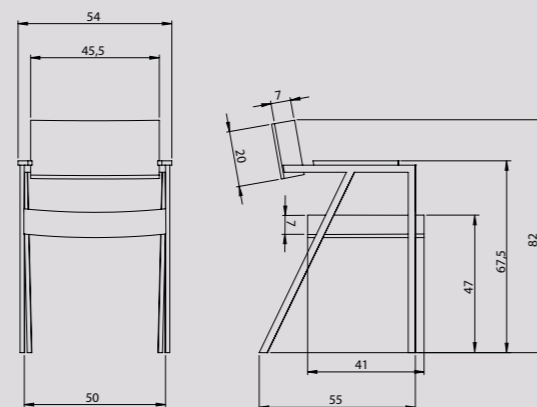

Air 65 en Fat Air 65

Zelfs wanneer het voelt alsof elke stoel al gemaakt is, hoe zouden we dan een stoel kunnen creëren die als nieuw aanvoelt? De 'Air 65' is gebaseerd op één duidelijk concept: no-nonsense design, comfortabel en zonder enige decoratie. De Air 65 stoel heeft een comfortabele, brede zitting. Het enige zichtbare constructieve element is de verbinding van de rugleuning. De solide ontworpen benen, opgebouwd uit subtiele buizen en de ruwe zitting & rugleuning, geven deze stoel een bescheiden maar opwindend karakter.

Air 65