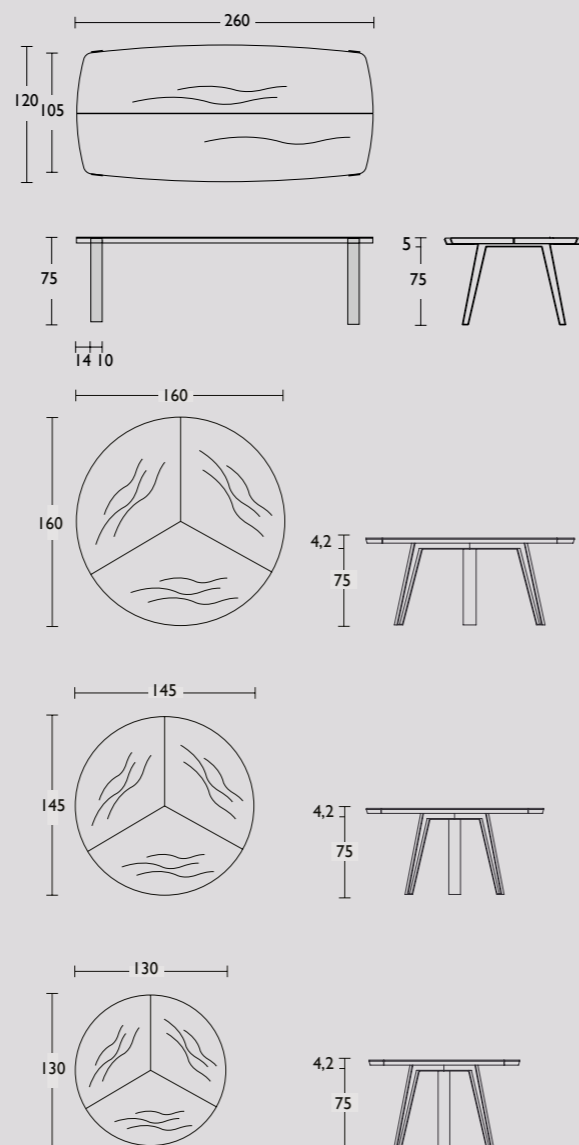

Side-to-Side specials

Side-to-Side specials by QLIV

Geproduceerd in Nederland

Circa maat in cm.		Uitvoering A	Uitvoering B	Uitvoering C
260 x 105/120 x 75cm	Ovale tafel	€ 4.744	€ 4.833	€ 6.348
130 Ø x 75cm	Ronde tafel	€ 4.582	€ 4.826	€ 5.892
145 Ø x 75cm	Ronde tafel	€ 4.780	€ 5.024	€ 6.161
160 Ø x 75 cm	Ronde tafel	€ 4.977	€ 5.222	€ 6.430