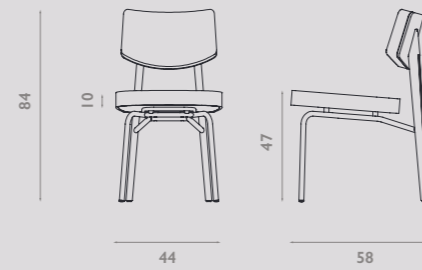

Jij bent On Top!

On Top is een moderne stoel met strakke contouren. Zijn royale zit en comfortabele rug zijn het uitgangspunt voor dit ontwerp en zorgen voor ultiem zitcomfort voor vele uren natafelen of een lange werkdag. Voor deze stoel zijn de nieuwste technieken toegepast. Het frame is gemaakt van metaal, afgewerkt met een poedercoating. De stoel geeft alle steun in de rug en een comfortabele zit, dankzij de perfecte opbouw van schuim.

Met zijn stoere, nonchalante, no nonsens uitstraling past hij goed in ieder interieur. Het ontwerp is geïnspireerd op het onderstel van de succesvolle On Top tafelserie van QLIV, maar is door zijn moderne ontwerp en strakke contouren ook probleemloos te combineren met andere tafels. Met de keuze uit vele soorten stof en leer bepaal je zelf de uitstraling van je stoel!

On Top stoel