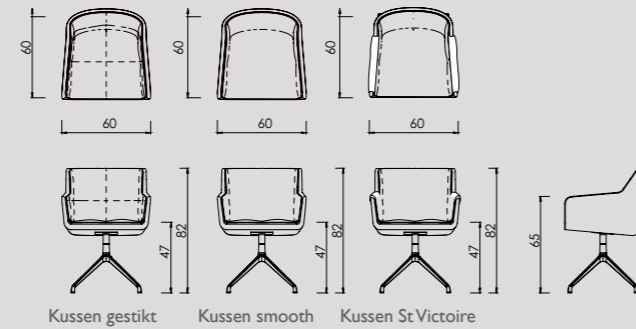

Cambria XL stoel

Stalen onderstel - 4-poot

Stalen onderstel - slede

Stalen onderstel - draaivoet

Houten onderstel - 4-poot

Cambria XL stoel design by Sven Schimmer

Geproduceerd in Nederland

	Stof Groep 1	Stof Groep 2	Stof Groep 3	Stof Groep 4	Stof Groep 5	Leer Angler/Madura	Leer Devon/Wax S.	Leer Colorado
Cambria XL (stalen onderstel) 1,25 m stof / 2,5 m ² leer	€ 491	€ 525	€ 567	€ 612	€ 661	€ 615	€ 709	€ 815
Cambria XL (houten onderstel) 1,25 m stof / 2,5 m ² leer	€ 557	€ 592	€ 633	€ 678	€ 728	€ 682	€ 776	€ 882
Kussen gestikt 1,2 m stof / 2,3 m ² leer	€ 219	€ 236	€ 255	€ 275	€ 297	€ 410	€ 416	€ 478
Kussen smooth 1,1 m stof / 1,6 m ² leer	€ 159	€ 173	€ 186	€ 201	€ 218	€ 257	€ 294	€ 338
Kussen St Victoire 1,1 m stof / 1,6 m ² leer	€ 241	€ 260	€ 281	€ 303	€ 327	€ 451	€ 458	€ 526