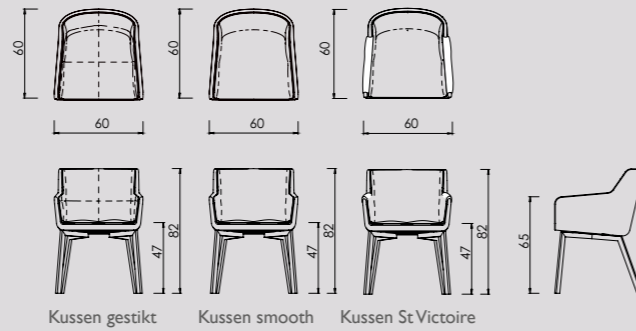

Cambria XL stoel

Deze zeer comfortabele stoel is geïnspireerd op de prachtige bloem en orchideesoort, Cambria en leent zich uitstekend om lang in na te tafelen. Een luxe stoel met een mooie ranke lijn aan de buitenkant en een zachte uitnodigende binnenkant. In combinatie met het gepoedercoate stalen frame ontstaat er een mooi contrast tussen elegantie en stoere luxe. De elegante rondingen onder in de kuip zijn bewerkstelligd door het toepassen van geavanceerde inschuimtechnieken. Deze zeer duurzame techniek realiseert een lichter gewicht stoel en waarborgt de hoogst mogelijke kwaliteit. Mede is hierdoor een beter ergonomisch comfort ontstaan.

Omdat de Cambria leverbaar is in veel verschillende kleuren en materialen kan haar uitstraling volledig aan uw interieur worden aangepast. Het comfortabele binnenkussen is uitneembaar, welke als de tijd erom vraagt, ook weer zo vervangen kan worden. Deze stoel staat bovendien niet alleen prachtig aan de eettafel, maar zit ook dusdanig comfortabel dat je er een lange dag op kunt werken.

Cambria XL stoel

Stalen onderstel - 4-poot