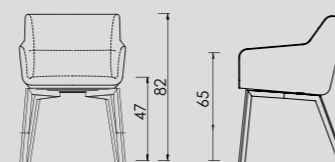

Cambria XL Bliss

Cambria XL Bliss stoel design by Sven Schimmer

Geproduceerd in Nederland

	Stof Groep 1	Stof Groep 2	Stof Groep 3	Stof Groep 4	Stof Groep 5	Leer Angler/Madura	Leer Devon/Wax S.	Leer Colorado
Cambria XL Bliss buitenzijde 0,9 m stof / 1,8 m² leer	€ 198	€ 225	€ 242	€ 285	€ 301	€ 305	€ 345	€ 380
Cambria XL Bliss binnenzijde 1,1 m stof / 2,2 m² leer	€ 296	€ 337	€ 364	€ 428	€ 452	€ 456	€ 518	€ 570
Gestoffeerde voet 0,8 m stof / 1,6 m² leer	€ 225	€ 254	€ 274	€ 281	€ 290	€ 303	€ 332	€ 361
4-poot of Slede	€ 118	€ 118	€ 118	€ 118	€ 118	€ 118	€ 118	€ 118
Draivoet	€ 170	€ 170	€ 170	€ 170	€ 170	€ 170	€ 170	€ 170
Houten onderstel	€ 195	€ 195	€ 195	€ 195	€ 195	€ 195	€ 195	€ 195

De prijs van een volledige stoel bestaat uit de prijs van de buitenzijde + binnenzijde + onderstel.

Alle vermelde prijzen zijn adviesverkoopprijzen incl. btw. Franco levering vanaf 1.000,- Euro netto anders 85,- Euro vrachtkosten.

Stofgroep 1: Ingezonden stof / Naua (6) / Sargasso (6) / Bora Bora, (6) / Gomesa, (6) / Isler, (6) / Milton, (6).

Stofgroep 2: Tiare (6) / Moana (6) / Krabi (6) / Caldera (6) / Lazio, (6) / Tamil, (6) / Vivid, (1).

Stofgroep 3: Oia, (6) / Bagan, (6) / Remix, (2) / Maple, (2) / Osino, (1) / Monza, (1) / Monza Melange, (1) / Manolo, (3) / Alto, (1) / Moss, (1) / Prairie, (1).

Stofgroep 4: Hallingdal 65, (2) / Steelcut, (2) / Steelcut trio, (2) / Tonus, (2) / Divina, (2) / Tonica, (2) / Fiord, (2) / Clay, (2) / Umbra, (1) / Serra, (1) / Re-Wool, (2) / Goby, (4) / Moss, (5) / Safire, (5) / Zero, (5).

Stofgroep 5: Twinwool, (1) / Ploegwool, (1) / Panama, (1) / Panamaplus, (1).

1 deplieg: 2 kvadrat 3 aristide 4 ROMO 5 SAHCO 6 QLIV

Kuip:

De kuip is gevormschuimd met behulp van een mal en geïnjecteerd schuim. Verder is deze met een onzichtbare metalen constructie verstevigd. De binnenzijde kenmerkt zich door een nonchalante stoffering, en het comfort wordt gerealiseerd door het gebruik van hoogwaardig schuim met verschillende dichtheden, dat is afgedekt met dacron.

Stalen onderstel:

Keuze uit vier poot of slede onderstel. Gewalst staal gesneden met behulp van laser cut-technology afgewerkt met een donkergrijze of bronskleurige poedercoating. Andere RAL kleuren zijn op verzoek mogelijk tegen een meerprijs. Alle stoelen worden standaard geleverd met dopjes en viltglijders en zijn geschikt voor harde en zachte vloeren.

Houten onderstel:

Massief eiken verkrijgbaar in de uitvoeringen: Eiken **Skylt zeep look** gelakt, **gerookt skylt zeep look** gelakt, **gerookt look** gelakt, **ash grey** gelakt, **stone grey** gelakt, **white wash** gelakt, **cedar** gelakt, **clay brown** gelakt, **carbon** gelakt en **coal black** gelakt. Op verzoek ook verkrijgbaar in massief Amerikaans premium noten, prijs op aanvraag.

Draivoet:

Aluminium draivoet standaard verkrijgbaar in de kleur mat zwart of bronskleurige powdercoating. Alle stoelen worden standaard geleverd met rubber dopjes en zijn geschikt voor harde en zachte vloeren.

Gestoffeerde voet:

Het onderstel is gestoffeerd en bestaat uit een houten frame dat bedekt is met hoogwaardig schuim.