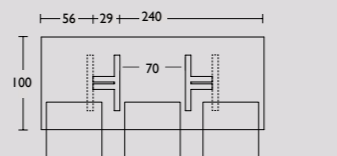

T2 tafel

Wij Nederlanders houden van schoonheid, maar ook van functionaliteit. Tafel T2 (spreek uit: tietoe) biedt best of both worlds en is fraai en praktisch tegelijk. De naam verwijst niet alleen naar de vorm van het ruimtebesparende onderstel, T2 – een prachtig symmetrisch design uit de eigen ontwerpstudio van QLIV staat ook symbool voor de flexibele toepassing van het model, dat geschikt is voor elk interieur.

T2 tafel

T2 tafel design by QLIV

Geproduceerd in Nederland

Circa maat in cm.		Uitvoering A	Uitvoering B	Uitvoering C
220 x 100 x 75cm	Rechthoekig	€ 4.019	€ 4.117	€ 5.436
240 x 100 x 75cm	Rechthoekig	€ 4.173	€ 4.267	€ 5.673
260 x 100 x 75cm	Rechthoekig	€ 4.346	€ 4.444	€ 5.935
280 x 100 x 75cm	Rechthoekig	€ 4.601	€ 4.698	€ 6.304
300 x 100 x 75cm	Rechthoekig	€ 4.975	€ 5.070	€ 6.869
320 x 100 x 75cm	Rechthoekig	€ 5.240	€ 5.337	€ 7.262
140 x 140 x 75cm	Vierkant	€ 4.704	€ 4.813	€ 5.101
160 x 160 x 75cm	Vierkant	€ 5.294	€ 5.500	€ 5.691

Alle vermelde prijzen zijn adviesverkoopprijzen incl. btw. Franco levering vanaf 1.000,- Euro netto anders 85,- Euro vrachtkosten.

Uitvoering A: Eiken geolied **naturel**.

Uitvoering B: Eiken **Skylt zeep look** gelakt, **gerookt skylt zeep look** gelakt, **gerookt look** gelakt, **ash grey** gelakt, **stone grey** gelakt, **white wash** gelakt, **cedar** gelakt, **clay brown** gelakt, **carbon** gelakt en **coal black** gelakt.

Uitvoering C: Amerikaans premium noten geolied of gelakt.

Tafelblad en kleuruitlevingen:

Massief Frans eiken of massief Amerikaans noten beide van *premium quality* en verantwoorde houtkap. Naturel versies zijn afgewerkt met lijnolie of matte transparante lak. De gebeitste, gelakte uitvoeringen eiken worden eerst gebeitst met de gewenste kleur en afgewerkt met een transparante matte lak. Optioneel op aanvraag is het ook mogelijk om het eiken te laten roken. Het roken is een natuurlijk proces d.m.v. ammonia, waardoor het eiken donkerder wordt van uitstraling. Vanwege het zuurgehalte kan de kleur per plank anders uitpakken, dit is geen reden voor reclamatie. Als alternatief bieden we de kleur gerookt look aan. Hierbij wordt de kleur van roken nagebootst, waardoor de kleur egaler over het blad wordt verdeeld.

Tafelblad (vierkant):

Deze bladen zijn afgewerkt met Frans eiken fineer of een Amerikaans noten fineer (verantwoorde houtkap). Hiervoor gelden dezelfde kleur- en afwerkmogelijkheden als bij de rechthoekige bladen.

Geborsteld:

Het borstelen van de tafel is mogelijk tegen een meerprijs van 10%. Noesten worden opgevuld met een 2 compartimenten hars. Het proces van het borstelen zorgt voor een sterkere tekening van de nerven van het hout. De levertijd voor het borstelen van de tafel bedraagt 8 tot 10 weken.

Onderstel:

Gewalst staal gesneden met behulp van laser cut-technology standaard afgewerkt met een zwarte poedercoating (RAL 9005). Andere RAL kleuren zijn op verzoek mogelijk tegen een meerprijs. De positie van het frame is standaard zoals de lijntekening, op verzoek is een andere positie ook mogelijk zonder meerprijs.

Maatwerk:

Afwijkende maten zijn mogelijk op verzoek. Svp prijs aanhouden van de maat erboven plus 10% meerprijs. Voorbeeld: Gewenste maat 250 x 100 x 75cm. Neem de prijs van de maat 260 x 100 x 75cm plus 10% meerprijs.