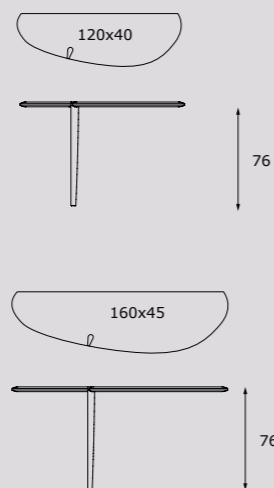

Mitchell

Roderick Vos: 'Structurele kracht en eenvoud vormden de basis voor dit ontwerp. Met zijn kenmerkende hoekdetail, de 4 cm massief eiken of noten console tafel Mitchell is een duidelijk voorbeeld van een minimalistische vormgeving'.

De archetypische vorm en het opvallende hoekverbindingsdetail, zichtbaar bovenop, zorgen voor de bijzondere uitstraling van dit ontwerp. De maten 120 cm en 160 cm zijn de 2 standaard maten, maar dit ontwerp kan op wens speciaal op maat gemaakt worden.

Mitchell is een tijdloos, handgemaakt tafelontwerp. De gebogen vormen zijn geïnspireerd op het Spitfire-vliegtuig, een jeugdherinnering van de ontwerper.

Mitchell console

Mitchell console design by Roderick Vos

Geproduceerd in Nederland

Circa maat in cm.		Uitvoering A	Uitvoering B	Uitvoering C
120 x 40 x 76 cm	Console	€922	€953	€1.334
160 x 45 x 76 cm	Console	€974	€1.005	€1.406

Alle vermelde prijzen zijn adviesverkoopprijzen incl. btw. Franco levering vanaf 1.000,- Euro netto anders 85,- Euro vrachtkosten.

Uitvoering A: Eiken geolied **naturel**.

Uitvoering B: Eiken **Skyt zeep look** gelakt, **gerookt skyt zeep look** gelakt, **gerookt look** gelakt, **ash grey** gelakt, **stone grey** gelakt, **white wash** gelakt, **cedar** gelakt, **clay brown** gelakt, **carbon** gelakt en **coal black** gelakt.

Uitvoering C: Amerikaans premium noten geolied of gelakt.

Console en kleuruitvoeringen:

Massief Frans eiken of massief Amerikaans noten beide van *premium quality* en verantwoorde houtkap. Naturel versies zijn afgewerkt met lijnolie of matte transparante lak. De gebeitste, gelakte uitvoeringen eiken worden eerst gebeitst met de gewenste kleur en afgewerkt met een transparante matte lak. Optioneel op aanvraag is het ook mogelijk om het eiken te laten roken. Het roken is een natuurlijk proces d.m.v. ammonia, waardoor het eiken donkerder wordt van uitstraling. Vanwege het zuurgehalte kan de kleur per plank anders uitpakken, dit is geen reden voor reclamatie. Als alternatief bieden we de kleur gerookt look aan. Hierbij wordt de kleur van roken nagebootst, waardoor de kleur egaler over het blad wordt verdeeld.

Gestraald:

Het stralen van de tafel is mogelijk met een meerprijs van 15%. Noesten worden opgevuld met een 2 compartimenten hars. Het proces van het stralen zorgt voor een sterkere tekening van de nerven van het hout. De levertijd bedraagt 8 tot 10 weken.

Hoogglans:

Het hoogglans lakken van het blad van de console is mogelijk tegen een meerprijs.