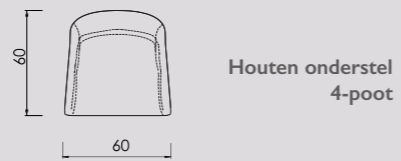

Cambria XL Bliss

Cambria XL Bliss stoel design by Sven Schimmer

Geproduceerd in Nederland

	Stof Groep 1	Stof Groep 2	Stof Groep 3	Stof Groep 4	Stof Groep 5	Leer Angler/Madura	Leer Devon/Wax S.	Leer Colorado
Cambria XL Bliss buitenzijde 0,9 m stof / 1,8 m² leer	€ 198	€ 225	€ 242	€ 285	€ 301	€ 305	€ 345	€ 380
Cambria XL Bliss binnenzijde 1,1 m stof / 2,2 m² leer	€ 296	€ 337	€ 364	€ 428	€ 452	€ 456	€ 518	€ 570
Gestoffeerde voet 0,8 m stof / 1,6 m² leer	€ 225	€ 254	€ 274	€ 281	€ 290	€ 303	€ 332	€ 361
4-poot of Slede	€ 118	€ 118	€ 118	€ 118	€ 118	€ 118	€ 118	€ 118
Draivoet	€ 170	€ 170	€ 170	€ 170	€ 170	€ 170	€ 170	€ 170
Houten onderstel	€ 195	€ 195	€ 195	€ 195	€ 195	€ 195	€ 195	€ 195

De prijs van een volledige stoel bestaat uit de prijs van de buitenzijde + binnenzijde + onderstel.

Alle vermelde prijzen zijn adviesverkoopprijzen incl. btw. Franco levering vanaf 1.000,- Euro netto anders 85,- Euro vrachtkosten.

Stofgroep 1: Ingezonden stof / Naua (6) / Sargasso (6) / Bora Bora, (6) / Gomesa, (6) / Isler, (6) / Milton, (6).

Stofgroep 2: Tiare (6) / Moana (6) / Krabi (6) / Caldera (6) / Lazio, (6) / Tamil, (6) / Vivid, (1).

Stofgroep 3: Oia, (6) / Bagan, (6) / Remix, (2) / Maple, (2) / Osino, (1) / Monza, (1) / Monza Melange, (1) / Manolo, (3) / Alto, (1) / Moss, (1) / Prairie, (1).

Stofgroep 4: Hallingdal 65, (2) / Steelcut, (2) / Steelcut trio, (2) / Tonus, (2) / Divina, (2) / Tonica, (2) / Fiord, (2) / Clay, (2) / Umbra, (1) / Serra, (1) / Re-Wool, (2) / Goby, (4) / Moss, (5) / Safire, (5) / Zero, (5).

Stofgroep 5: Twinwool, (1) / Ploegwool, (1) / Panama, (1) / Panamaplus, (1).

1 deplieg: 2 kvadrat 3 aristide 4 ROMO 5 SAHCO 6 QLIV

Kuip:

De kuip is gevormschuimd met behulp van een mal en geïnjecteerd schuim. Verder is deze met een onzichtbare metalen constructie verstevigd. De binnenzijde kenmerkt zich door een nonchalante stoffering, en het comfort wordt gerealiseerd door het gebruik van hoogwaardig schuim met verschillende dichtheden, dat is afgedekt met dacron.

Stalen onderstel:

Keuze uit vier poot of slede onderstel. Gewalst staal gesneden met behulp van laser cut-technology afgewerkt met een donkergrijze of bronskleurige poedercoating. Andere RAL kleuren zijn op verzoek mogelijk tegen een meerprijs. Alle stoelen worden standaard geleverd met dopjes en viltglijders en zijn geschikt voor harde en zachte vloeren.

Houten onderstel:

Massief eiken verkrijgbaar in de uitvoeringen: Eiken **Skylt zeep look** gelakt, **gerookt skylt zeep look** gelakt, **gerookt look** gelakt, **ash grey** gelakt, **stone grey** gelakt, **white wash** gelakt, **cedar** gelakt, **clay brown** gelakt, **carbon** gelakt en **coal black** gelakt. Op verzoek ook verkrijgbaar in massief Amerikaans premium noten, prijs op aanvraag.

Draivoet:

Aluminium draivoet standaard verkrijgbaar in de kleur mat zwart of bronskleurige powdercoating. Alle stoelen worden standaard geleverd met rubber dopjes en zijn geschikt voor harde en zachte vloeren.

Gestoffeerde voet:

Het onderstel is gestoffeerd en bestaat uit een houten frame dat bedekt is met hoogwaardig schuim.