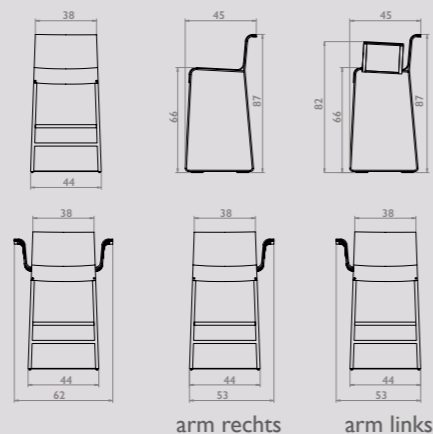

Founded Collection

Stoer en verfijnd, dat is een goede omschrijving voor de Founded collectie die is ontworpen door Richard Schipper. Het idee is ontstaan vanuit de wens om in Nederland de maakindustrie en de ontwikkeling van ontwerpen levend te houden.

De ontwerpen kenmerken zich doordat de gestoffeerde delen worden gemaakt van tuigleer en door het stalen frame uit één deel; ambachtelijk gebogen tot de juiste vorm. Tuigleer is plantaardig gelooide leer. Doordat dit type leer erg sterk is en weinig rek heeft, is het erg geschikt voor zitmeubels. Om het tuigleer een rijkere uitstraling te geven is gekozen voor een geschuurde variant. Dit zorgt voor een warme minimalistische beleving en sluit daardoor goed aan bij de collectie van QLIV.

Founded keukenkruk S, 65cm