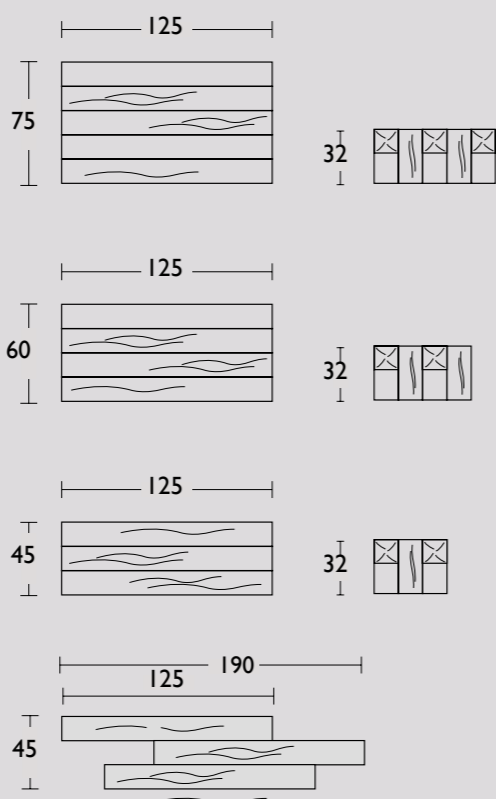

Adjust Salontafel

Met trots presenteren wij onze unieke salontafel Adjust. De naam verradt het al, deze blikvanger in uw interieur laat zich op een vernuftige manier in de lengte en breedte aanpassen! En om een stoere uitstraling te creëren is gebruik gemaakt van massief Frans eiken kernhout.

Adjust is verkrijgbaar vanaf drie balken en kan naar uw eigen woonwensen uitgebreid worden door toevoeging van meer balken. Dankzij een verborgen techniek kunnen de balken stuk voor stuk schuiven, zodat de tafel in de breedte kan variëren van 125 tot 190 cm. Op deze manier creëert u een speelse combinatie. Meer in voor een strakke uitstraling? Werk dan met rechte lijnen. Niets staat vast, Adjust laat zich eenvoudig aanpassen aan de sfeer en ruimte van uw keus en past daardoor bij uiteenlopende woonstijlen.

Adjust

Adjust salontafel design by QLIV

Geproduceerd in Nederland

Circa maat in cm.

Uitvoering A

Uitvoering B

Set van 3 balken	45 x 125/190 x 32cm	€884	€926
Set van 4 balken	60 x 125/190 x 32cm	€1.178	€1.235
Set van 5 balken	75 x 125/190 x 32cm	€1.473	€1.544
Set van 6 balken	90 x 125/190 x 32cm	€1.767	€1.852
Set van 7 balken	105 x 125/190 x 32cm	€2.062	€2.161
Set van 8 balken	120 x 125/190 x 32cm	€2.356	€2.470
Set van 9 balken	135 x 125/190 x 32cm	€2.651	€2.779
Set van 10 balken	150 x 125/190 x 32cm	€2.946	€3.087

Elke extra balk kost 561,- Euro per stuk in de gezepte en geoliede versie. De "Coal" zwart gewaxte versie kost 588,- Euro per balk. De maat van 1 balk is circa 15 x 125cm

Alle vermelde prijzen zijn adviesverkoopprijzen incl. btw. Franco levering vanaf 1.000,- Euro netto anders 85,- Euro vrachtkosten.

Uitvoering A: naturel eiken olie, **gezept** eiken, **gerookt** eiken olie.

Uitvoering B: "Coal" zwart gewaxt.

Houten kernhout balken:

Massief Frans eiken kernhout (verantwoorde houtkap). Naturel versies zijn afgewerkt met lijnolie of zeep. Het roken is een natuurlijk proces d.m.v. ammonia, waardoor het eiken donkerder wordt van uitstraling. De "Coal" zwart eiken worden afgewerkt met een wax.

Frame (niet zichtbaar):

Gewalst staal afgewerkt met een coating om de duurzaamheid te verhogen.

Maatwerk:

Speciale maten, afwijkende kleuren en houtsoorten zijn mogelijk op verzoek tegen een meerprijs. Neem hiervoor contact met ons op.