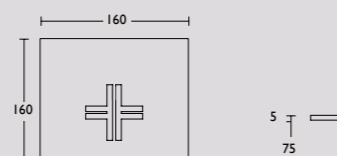

T2 tafel

Wij Nederlanders houden van schoonheid, maar ook van functionaliteit. Tafel T2 (spreek uit: tietoe) biedt best of both worlds en is fraai en praktisch tegelijk. De naam verwijst niet alleen naar de vorm van het ruimtebesparende onderstel, T2 – een prachtig symmetrisch design uit de eigen ontwerpstudio van QLIV staat ook symbool voor de flexibele toepassing van het model, dat geschikt is voor elk interieur.

T2 tafel

T2 tafel design by QLIV

Geproduceerd in Nederland

Circa maat in cm.		Uitvoering A	Uitvoering B	Uitvoering C
220 x 100 x 75cm	Rechthoekig	€ 4.019	€ 4.117	€ 5.436
240 x 100 x 75cm	Rechthoekig	€ 4.173	€ 4.267	€ 5.673
260 x 100 x 75cm	Rechthoekig	€ 4.346	€ 4.444	€ 5.935
280 x 100 x 75cm	Rechthoekig	€ 4.601	€ 4.698	€ 6.304
300 x 100 x 75cm	Rechthoekig	€ 4.975	€ 5.070	€ 6.869
320 x 100 x 75cm	Rechthoekig	€ 5.240	€ 5.337	€ 7.262
140 x 140 x 75cm	Vierkant	€ 4.704	€ 4.813	€ 5.101
160 x 160 x 75cm	Vierkant	€ 5.294	€ 5.500	€ 5.691

Alle vermelde prijzen zijn adviesverkoopprijzen incl. btw. Franco levering vanaf 1.000,- Euro netto anders 85,- Euro vrachtkosten.

Uitvoering A: Eiken geolied **naturel**.

Uitvoering B: Eiken **Skylt zeep look** gelakt, **gerookt skylt zeep look** gelakt, **gerookt look** gelakt, **ash grey** gelakt, **stone grey** gelakt, **white wash** gelakt, **cedar** gelakt, **clay brown** gelakt, **carbon** gelakt en **coal black** gelakt.

Uitvoering C: Amerikaans premium noten geolied of gelakt.

Tafelblad en kleuruitlevingen:

Massief Frans eiken of massief Amerikaans noten beide van *premium quality* en verantwoorde houtkap. Naturel versies zijn afgewerkt met lijnolie of matte transparante lak. De gebeitste, gelakte uitvoeringen eiken worden eerst gebeitst met de gewenste kleur en afgewerkt met een transparante matte lak. Optioneel op aanvraag is het ook mogelijk om het eiken te laten roken. Het roken is een natuurlijk proces d.m.v. ammonia, waardoor het eiken donkerder wordt van uitstraling. Vanwege het zuurgehalte kan de kleur per plank anders uitpakken, dit is geen reden voor reclamatie. Als alternatief bieden we de kleur gerookt look aan. Hierbij wordt de kleur van roken nagebootst, waardoor de kleur egaler over het blad wordt verdeeld.

Tafelblad (vierkant):

Deze bladen zijn afgewerkt met Frans eiken fineer of een Amerikaans noten fineer (verantwoorde houtkap). Hiervoor gelden dezelfde kleur- en afwerkmogelijkheden als bij de rechthoekige bladen.

Geborsteld:

Het borstelen van de tafel is mogelijk tegen een meerprijs van 10%. Noesten worden opgevuld met een 2 compartimenten hars. Het proces van het borstelen zorgt voor een sterkere tekening van de nerven van het hout. De levertijd voor het borstelen van de tafel bedraagt 8 tot 10 weken.

Onderstel:

Gewalst staal gesneden met behulp van laser cut-technology standaard afgewerkt met een zwarte poedercoating (RAL 9005). Andere RAL kleuren zijn op verzoek mogelijk tegen een meerprijs. De positie van het frame is standaard zoals de lijntekening, op verzoek is een andere positie ook mogelijk zonder meerprijs.

Maatwerk:

Afwijkende maten zijn mogelijk op verzoek. Svp prijs aanhouden van de maat erboven plus 10% meerprijs. Voorbeeld: Gewenste maat 250 x 100 x 75cm. Neem de prijs van de maat 260 x 100 x 75cm plus 10% meerprijs.