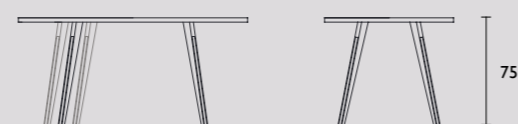

On Top - Rechthoek

On Top - Rechthoek met afgeronde hoeken

On Top - Strak Ovaal

Onderstel

Randstijl

On Top tafel by QLIV

Geproduceerd in Nederland

Rechthoekig Maat	Premium Eiken		Bold Eiken		Am. Noten
	Uitvoering A	Uitvoering B	Uitvoering A	Uitvoering B	Uitvoering C
160 x 90	€ 2.670	€ 2.757	€ 2.413	€ 2.538	€ 3.442
180 x 90	€ 2.784	€ 2.871	€ 2.521	€ 2.645	€ 3.544
200 x 90	€ 2.915	€ 3.019	€ 2.666	€ 2.764	€ 3.720
210 x 90	€ 3.046	€ 3.132	€ 2.770	€ 2.851	€ 3.858
220 x 90	€ 3.046	€ 3.132	€ 2.770	€ 2.851	€ 3.858
230 x 90	€ 3.165	€ 3.250	€ 2.890	€ 2.972	€ 3.936
240 x 90	€ 3.165	€ 3.250	€ 2.890	€ 2.972	€ 3.936
260 x 90	€ 3.323	€ 3.413	€ 3.035	€ 3.121	€ 4.133
180 x 100	€ 2.880	€ 2.967	€ 2.559	€ 2.659	€ 3.674
200 x 100	€ 3.019	€ 3.107	€ 2.704	€ 2.785	€ 3.835
210 x 100	€ 3.151	€ 3.238	€ 2.806	€ 2.890	€ 3.925
220 x 100	€ 3.151	€ 3.238	€ 2.806	€ 2.890	€ 3.925
230 x 100	€ 3.282	€ 3.369	€ 2.931	€ 3.014	€ 4.023
240 x 100	€ 3.282	€ 3.369	€ 2.931	€ 3.014	€ 4.023
260 x 100	€ 3.446	€ 3.537	€ 3.078	€ 3.165	€ 4.224