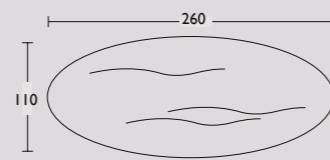

Cross tafel Ovaal

Cross tafel Rond

Cross tafel design by Carolina Wilcke

Geproduceerd in Nederland

Circa maat in cm.		Uitvoering A	Uitvoering B	Uitvoering C
220 x 100 x 75cm	Ovaal	€2.227	€2.278	€2.944
240 x 110 x 75cm	Ovaal	€2.323	€2.368	€3.086
260 x 110 x 75cm	Ovaal	€2.442	€2.488	€3.254
280 x 120 x 75cm	Ovaal	€2.591	€2.636	€3.466
300 x 120 x 75cm	Ovaal	€2.704	€2.750	€3.646
130 Ø x 75cm	Rond	€2.100	€2.195	€2.794
145 Ø x 75cm	Rond	€2.257	€2.340	€2.913
160 Ø x 75cm	Rond	€2.424	€2.519	€3.032