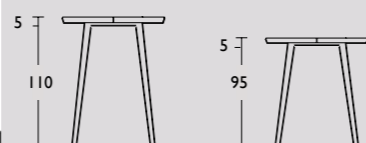

Side-to-Side bartafel

Met onze bijzondere Side-to-Side bartafel brengt u design én functionaliteit in uw interieur. Het tafelblad van deze robuuste en toch verfijnde tafel is gemaakt van massief Frans eikenhout en bestaat uit twee delen. Dit maakt het ontwerp spannender en functioneler. Bij het ontwerp van het stalen frame is gebruik gemaakt van laser cut-technology wat de suggestie geeft dat de tafel op deze manier bij elkaar wordt gehouden. De zijkant van de tafel is uitgefreesd zodat het stalen frame in het blad verzonken is.

Side-to-Side is een speels ontwerp dat in verschillende uitvoeringen verkrijgbaar is. Denk bijvoorbeeld aan een smaller formaat of een ander houtsoort. Of kies voor een blad uit één stuk in plaats van twee. Ook kan het frame op aanvraag in andere kleuren worden gemaakt en op een andere positie worden bevestigd. Door de spannende vorm en de verschillende materialen is Side-to-Side een verrijking voor uw interieur!

Side-to-Side bartafel

Side-to-Side bartafel by QLIV

Geproduceerd in Nederland

Circa maat in cm.	Uitvoering A	Uitvoering B	Uitvoering C
160 x 85 x 95 of 110cm	€ 3.967	€ 4.071	€ 4.935
180 x 85 x 95 of 110cm	€ 4.199	€ 4.310	€ 5.131
200 x 85 x 95 of 110cm	€ 4.392	€ 4.501	€ 5.536
240 x 85 x 95 of 110cm	€ 4.804	€ 4.916	€ 6.228
280 x 85 x 95 of 110cm	€ 5.327	€ 5.492	€ 6.901

Alle vermelde prijzen zijn adviesverkoopprijzen incl. btw. Franco levering vanaf 1.000,- Euro netto anders 85,- Euro vrachtkosten.

Uitvoering A: Eiken geolied **naturel**.

Uitvoering B: Eiken **Skyt zeep look** gelakt, **gerookt skylt zeep look** gelakt, **gerookt look** gelakt, **ash grey** gelakt, **stone grey** gelakt, **white wash** gelakt, **cedar** gelakt, **clay brown** gelakt, **carbon** gelakt en **coal black** gelakt.

Uitvoering C: Amerikaans premium noten geolied of gelakt.

Tafelblad en kleuruitvoeringen:

Massief Frans eiken of massief Amerikaans noten beide van *premium quality* en verantwoorde houtkap. Naturel versies zijn afgewerkt met lijnolie of matte transparante lak. De gebeitste, gelakte uitvoeringen eiken worden eerst gebeitst met de gewenste kleur en afgewerkt met een transparante matte lak. Optioneel op aanvraag is het ook mogelijk om het eiken te laten roken. Het roken is een natuurlijk proces d.m.v. ammonia, waardoor het eiken donkerder wordt van uitstraling. Vanwege het zuurgehalte kan de kleur per plank anders uitpakken, dit is geen reden voor reclamatie. Als alternatief bieden we de kleur gerookt look aan. Hierbij wordt de kleur van roken nagebootst, waardoor de kleur egaler over het blad wordt verdeeld.

Geborsteld:

Het borstelen van de tafel is mogelijk tegen een meerprijs van 10%. Noesten worden opgevuld met een 2 compartimenten hars. Het proces van het borstelen zorgt voor een sterkere tekening van de nerven van het hout. De levertijd voor het borstelen van de tafel bedraagt 8 tot 10 weken.

Onderstel:

Gewalst staal gesneden met behulp van laser cut-technology standaard afgewerkt met een donkergrijze poedercoating. Andere RAL kleuren zijn op verzoek mogelijk tegen een meerprijs. De positie van het frame is standaard aan het eind van tafelblad, op verzoek is een andere positie ook mogelijk zonder meerprijs.

Maatwerk:

Afwijkende maten zijn mogelijk op verzoek. U kunt de prijs aanhouden van de maat erboven plus 10% meerprijs. Bijvoorbeeld: Gewenste maat 220 x 85 x 95 of 110cm. Neem de prijs van de maat 240 x 85 x 95 of 110cm plus 10% meerprijs. Op verzoek kan het tafelblad ook uit 1 deel geleverd worden i.p.v. standaard 2 delen, zonder meerprijs. Afwijkende kleuren en houtsoorten zijn op verzoek mogelijk tegen een meerprijs. Neem hiervoor contact met ons op.