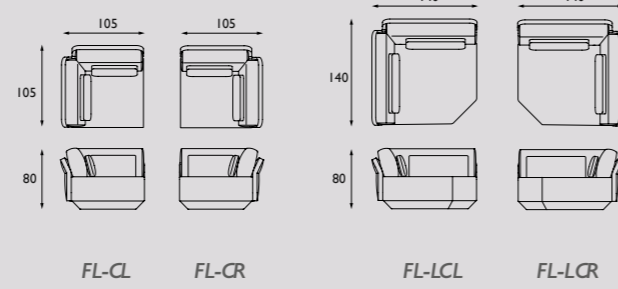

Dormeuses

Corners

Corners 45° en Corners Hexagon

End elements

Poufs

Flared modular sofa design by by Sven+Jon
Geproduceerd in Nederland