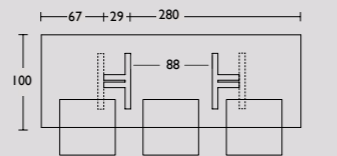

T2 tafel

Wij Nederlanders houden van schoonheid, maar ook van functionaliteit. Tafel T2 (spreek uit: tietoe) biedt best of both worlds en is fraai en praktisch tegelijk. De naam verwijst niet alleen naar de vorm van het ruimtebesparende onderstel, T2 – een prachtig symmetrisch design uit de eigen ontwerpstudio van QLIV staat ook symbool voor de flexibele toepassing van het model, dat geschikt is voor elk interieur.

T2 tafel

T2 tafel design by QLIV

Geproduceerd in Nederland

Circa maat in cm.		Uitvoering A	Uitvoering B	Uitvoering C
220 x 100 x 75cm	Rechthoekig	€ 4.019	€ 4.117	€ 5.436
240 x 100 x 75cm	Rechthoekig	€ 4.173	€ 4.267	€ 5.673
260 x 100 x 75cm	Rechthoekig	€ 4.346	€ 4.444	€ 5.935
280 x 100 x 75cm	Rechthoekig	€ 4.601	€ 4.698	€ 6.304
300 x 100 x 75cm	Rechthoekig	€ 4.975	€ 5.070	€ 6.869
320 x 100 x 75cm	Rechthoekig	€ 5.240	€ 5.337	€ 7.262
140 x 140 x 75cm	Vierkant	€ 4.704	€ 4.813	€ 5.101
160 x 160 x 75cm	Vierkant	€ 5.294	€ 5.500	€ 5.691

Alle vermelde prijzen zijn adviesverkoopprijzen incl. btw. Franco levering vanaf 1.000,- Euro netto anders 85,- Euro vrachtkosten.

Uitvoering A: Eiken geolied **naturel**.

Uitvoering B: Eiken **Skylt zeep look** gelakt, **gerookt skylt zeep look** gelakt, **gerookt look** gelakt, **ash grey** gelakt, **stone grey** gelakt, **white wash** gelakt, **cedar** gelakt, **clay brown** gelakt, **carbon** gelakt en **coal black** gelakt.

Uitvoering C: Amerikaans premium noten geolied of gelakt.

Tafelblad en kleuruitlevingen:

Massief Frans eiken of massief Amerikaans noten beide van *premium quality* en verantwoorde houtkap. Naturel versies zijn afgewerkt met lijnolie of matte transparante lak. De gebeitste, gelakte uitvoeringen eiken worden eerst gebeitst met de gewenste kleur en afgewerkt met een transparante matte lak. Optioneel op aanvraag is het ook mogelijk om het eiken te laten roken. Het roken is een natuurlijk proces d.m.v. ammonia, waardoor het eiken donkerder wordt van uitstraling. Vanwege het zuurgehalte kan de kleur per plank anders uitpakken, dit is geen reden voor reclamatie. Als alternatief bieden we de kleur gerookt look aan. Hierbij wordt de kleur van roken nagebootst, waardoor de kleur egaler over het blad wordt verdeeld.

Tafelblad (vierkant):

Deze bladen zijn afgewerkt met Frans eiken fineer of een Amerikaans noten fineer (verantwoorde houtkap). Hiervoor gelden dezelfde kleur- en afwerkmogelijkheden als bij de rechthoekige bladen.

Geborsteld:

Het borstelen van de tafel is mogelijk tegen een meerprijs van 10%. Noesten worden opgevuld met een 2 compartimenten hars. Het proces van het borstelen zorgt voor een sterkere tekening van de nerven van het hout. De levertijd voor het borstelen van de tafel bedraagt 8 tot 10 weken.

Onderstel:

Gewalst staal gesneden met behulp van laser cut-technology standaard afgewerkt met een zwarte poedercoating (RAL 9005). Andere RAL kleuren zijn op verzoek mogelijk tegen een meerprijs. De positie van het frame is standaard zoals de lijntekening, op verzoek is een andere positie ook mogelijk zonder meerprijs.

Maatwerk:

Afwijkende maten zijn mogelijk op verzoek. Svp prijs aanhouden van de maat erboven plus 10% meerprijs. Voorbeeld: Gewenste maat 250 x 100 x 75cm. Neem de prijs van de maat 260 x 100 x 75cm plus 10% meerprijs.