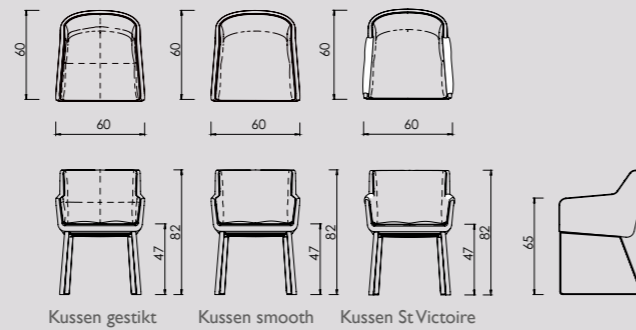

Stalen onderstel - slede