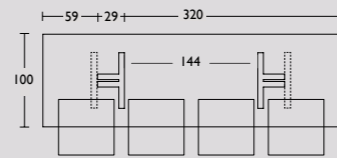

T2 tafel

Wij Nederlanders houden van schoonheid, maar ook van functionaliteit. Tafel T2 (spreek uit: tietoe) biedt best of both worlds en is fraai en praktisch tegelijk. De naam verwijst niet alleen naar de vorm van het ruimtebesparende onderstel, T2 – een prachtig symmetrisch design uit de eigen ontwerpstudio van QLIV staat ook symbool voor de flexibele toepassing van het model, dat geschikt is voor elk interieur.

T2 tafel

T2 tafel design by QLIV

Geproduceerd in Nederland

Circa maat in cm.		Uitvoering A	Uitvoering B	Uitvoering C
220 x 100 x 75cm	Rechthoekig	€ 4.019	€ 4.117	€ 5.436
240 x 100 x 75cm	Rechthoekig	€ 4.173	€ 4.267	€ 5.673
260 x 100 x 75cm	Rechthoekig	€ 4.346	€ 4.444	€ 5.935
280 x 100 x 75cm	Rechthoekig	€ 4.601	€ 4.698	€ 6.304
300 x 100 x 75cm	Rechthoekig	€ 4.975	€ 5.070	€ 6.869
320 x 100 x 75cm	Rechthoekig	€ 5.240	€ 5.337	€ 7.262
140 x 140 x 75cm	Vierkant	€ 4.704	€ 4.813	€ 5.101
160 x 160 x 75cm	Vierkant	€ 5.294	€ 5.500	€ 5.691

Alle vermelde prijzen zijn adviesverkoopprijzen incl. btw. Franco levering vanaf 1.000,- Euro netto anders 85,- Euro vrachtkosten.

Uitvoering A: Eiken geolied **naturel**.

Uitvoering B: Eiken **Skylt zeep look** gelakt, **gerookt skylt zeep look** gelakt, **gerookt look** gelakt, **ash grey** gelakt, **stone grey** gelakt, **white wash** gelakt, **cedar** gelakt, **clay brown** gelakt, **carbon** gelakt en **coal black** gelakt.

Uitvoering C: Amerikaans premium noten geolied of gelakt.

Tafelblad en kleuruitlevingen:

Massief Frans eiken of massief Amerikaans noten beide van *premium quality* en verantwoorde houtkap. Naturel versies zijn afgewerkt met lijnolie of matte transparante lak. De gebeitste, gelakte uitvoeringen eiken worden eerst gebeitst met de gewenste kleur en afgewerkt met een transparante matte lak. Optioneel op aanvraag is het ook mogelijk om het eiken te laten roken. Het roken is een natuurlijk proces d.m.v. ammonia, waardoor het eiken donkerder wordt van uitstraling. Vanwege het zuurgehalte kan de kleur per plank anders uitpakken, dit is geen reden voor reclamatie. Als alternatief bieden we de kleur gerookt look aan. Hierbij wordt de kleur van roken nagebootst, waardoor de kleur egaler over het blad wordt verdeeld.

Tafelblad (vierkant):

Deze bladen zijn afgewerkt met Frans eiken fineer of een Amerikaans noten fineer (verantwoorde houtkap). Hiervoor gelden dezelfde kleur- en afwerkmogelijkheden als bij de rechthoekige bladen.

Geborsteld:

Het borstelen van de tafel is mogelijk tegen een meerprijs van 10%. Noesten worden opgevuld met een 2 compartimenten hars. Het proces van het borstelen zorgt voor een sterkere tekening van de nerven van het hout. De levertijd voor het borstelen van de tafel bedraagt 8 tot 10 weken.

Onderstel:

Gewalst staal gesneden met behulp van laser cut-technology standaard afgewerkt met een zwarte poedercoating (RAL 9005). Andere RAL kleuren zijn op verzoek mogelijk tegen een meerprijs. De positie van het frame is standaard zoals de lijntekening, op verzoek is een andere positie ook mogelijk zonder meerprijs.

Maatwerk:

Afwijkende maten zijn mogelijk op verzoek. Svp prijs aanhouden van de maat erboven plus 10% meerprijs. Voorbeeld: Gewenste maat 250 x 100 x 75cm. Neem de prijs van de maat 260 x 100 x 75cm plus 10% meerprijs.