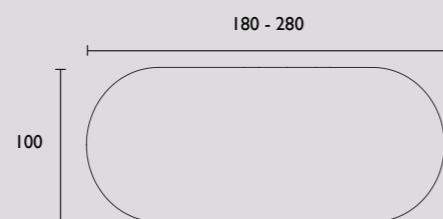

De pootpositie kan tot 40 cm naar binnen worden geplaatst, zodat de tafel helemaal naar wens kan worden ingericht. Daarnaast is het mogelijk om andere bladvormen te kiezen, zoals ovaal of rechthoekig.

Argill - Original

Argill - Rechthoek met afgeronde hoeken

Argill - Strak Ovaal

Argill - Deens Ovaal

Onderstel

Argill tafel design by QLIV

Geproduceerd in Nederland

Circa maat in cm.	Uitvoering A	Uitvoering B	Authentic noten *	Uitvoering C
180 x 100 x 75 cm	€1.624	€1.673	€1.705	€2.217
200 x 100 x 75 cm	€1.682	€1.733	€1.766	€2.296
220 x 100 x 75 cm	€1.740	€1.792	€1.827	€2.375
240 x 100 x 75 cm	€1.871	€1.927	€1.964	€2.553
260 x 100 x 75 cm	€1.958	€2.016	€2.056	€2.672
280 x 100 x 75 cm	€2.030	€2.091	€2.132	€2.771