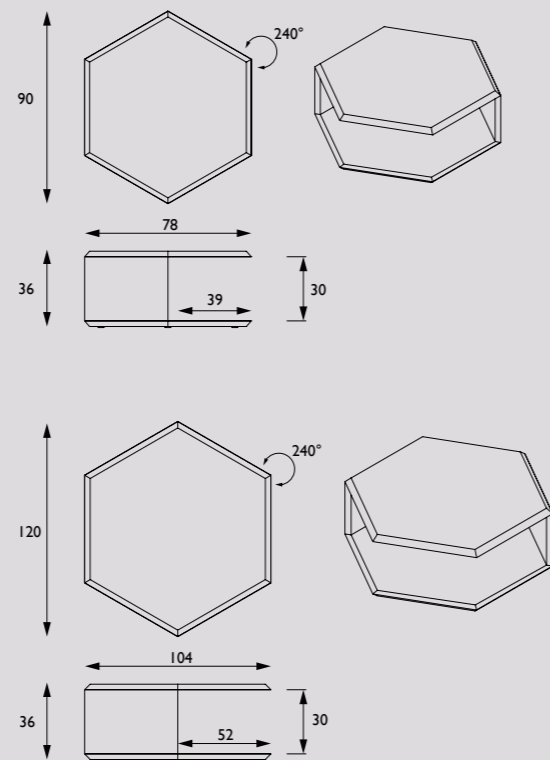

Gon salontafel

Gon salontafel by Sven Schimmer

Geproduceerd in Nederland

Circa maat in cm.		Uitvoering A	Uitvoering B	Uitvoering C
50cm	Salontafel	€695	€726	€870
90cm	Salontafel	€1.130	€1.188	€1.345
120cm	Salontafel	€1.445	€1.490	€1.740
Metaal - Hout	Bijzettafel	€405	€423	€473
Metaal - Travertin	Bijzettafel	€490		

Alle vermelde prijzen zijn adviesverkoopprijzen incl. btw. Franco levering vanaf 1.000,- Euro netto anders 85,- Euro vrachtkosten.

Uitvoering A: Eiken geolied **naturel**.

Uitvoering B: Eiken **Skyt zeep look** gelakt, **gerookt skyt zeep look** gelakt, **gerookt look** gelakt, **ash grey** gelakt, **stone grey** gelakt, **white wash** gelakt, **cedar** gelakt, **clay brown** gelakt, **carbon** gelakt en **coal black** gelakt.

Uitvoering C: Amerikaans premium noten geolied of gelakt.

Tafelblad en kleuruitleidingen:

Massief Frans eiken of massief Amerikaans noten beide van *premium quality* en verantwoorde houtkap. Naturel versies zijn afgewerkt met lijnolie of matte transparante lak. De gebeitste, gelakte uitvoeringen eiken worden eerst gebeitst met de gewenste kleur en afgewerkt met een transparante matte lak. Optioneel op aanvraag is het ook mogelijk om het eiken te laten roken. Het roken is een natuurlijk proces d.m.v. ammonia, waardoor het eiken donkerder wordt van uitstraling. Vanwege het zuurgehalte kan de kleur per plank anders uitpakken, dit is geen reden voor reclamatie. Als alternatief bieden we de kleur gerookt look aan. Hierbij wordt de kleur van roken nagebootst, waardoor de kleur egaler over het blad wordt verdeeld.

Frame Gon metal:

Gewalst staal gesneden met behulp van laser cut-technology standaard afgewerkt met een poedercoating in de kleuren brons en oyster wit (RAL 1013). Andere RAL kleuren mogelijk op aanvraag.

Travertine:

Massief natuursteen Travertine met een dichte structuur. Kleurverschillen zijn inherent aan dit product en dienen als normaal beschouwd te worden. Wekelijks afnemen met een zuurvrij middel. Zodra er geknoeid wordt dan meteen schoonmaken met water en niets op het blad laten liggen.