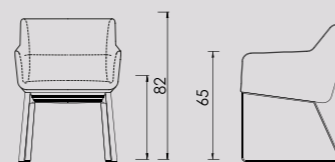

Cambria XL Bliss

Cambria XL Bliss stoel design by Sven Schimmer

Geproduceerd in Nederland

	Stof Groep 1	Stof Groep 2	Stof Groep 3	Stof Groep 4	Stof Groep 5	Leer Angler/Madura	Leer Devon/Wax S.	Leer Colorado
Cambria XL Bliss buitenzijde 0,9 m stof / 1,8 m² leer	€ 198	€ 225	€ 242	€ 285	€ 301	€ 305	€ 345	€ 380
Cambria XL Bliss binnenzijde 1,1 m stof / 2,2 m² leer	€ 296	€ 337	€ 364	€ 428	€ 452	€ 456	€ 518	€ 570
Gestoffeerde voet 0,8 m stof / 1,6 m² leer	€ 225	€ 254	€ 274	€ 281	€ 290	€ 303	€ 332	€ 361
4-poot of Slede	€ 118	€ 118	€ 118	€ 118	€ 118	€ 118	€ 118	€ 118
Draivoet	€ 170	€ 170	€ 170	€ 170	€ 170	€ 170	€ 170	€ 170
Houten onderstel	€ 195	€ 195	€ 195	€ 195	€ 195	€ 195	€ 195	€ 195

De prijs van een volledige stoel bestaat uit de prijs van de buitenzijde + binnenzijde + onderstel.

Alle vermelde prijzen zijn adviesverkoopprijzen incl. btw. Franco levering vanaf 1.000,- Euro netto anders 85,- Euro vrachtkosten.

Stofgroep 1: Ingezonden stof / Naua (6) / Sargasso (6) / Bora Bora, (6) / Gomesa, (6) / Isler, (6) / Milton, (6).

Stofgroep 2: Tiare (6) / Moana (6) / Krabi (6) / Caldera (6) / Lazio, (6) / Tamil, (6) / Vivid, (1).

Stofgroep 3: Oia, (6) / Bagan, (6) / Remix, (2) / Maple, (2) / Osino, (1) / Monza, (1) / Monza Melange, (1) / Manolo, (3) / Alto, (1) / Moss, (1) / Prairie, (1).

Stofgroep 4: Hallingdal 65, (2) / Steelcut, (2) / Steelcut trio, (2) / Tonus, (2) / Divina, (2) / Tonica, (2) / Fiord, (2) / Clay, (2) / Umbra, (1) / Serra, (1) / Re-Wool, (2) / Goby, (4) / Moss, (5) / Safire, (5) / Zero, (5).

Stofgroep 5: Twinwool, (1) / Ploegwool, (1) / Panama, (1) / Panamaplus, (1).

1 deplieg: 2 kvadrat 3 aristide 4 ROMO 5 SAHCO 6 QLIV

Kuip:

De kuip is gevormschuimd met behulp van een mal en geïnjecteerd schuim. Verder is deze met een onzichtbare metalen constructie verstevigd. De binnenzijde kenmerkt zich door een nonchalante stoffering, en het comfort wordt gerealiseerd door het gebruik van hoogwaardig schuim met verschillende dichtheden, dat is afgedekt met dacron.

Stalen onderstel:

Keuze uit vier poot of slede onderstel. Gewalst staal gesneden met behulp van laser cut-technology afgewerkt met een donkergrijze of bronskleurige poedercoating. Andere RAL kleuren zijn op verzoek mogelijk tegen een meerprijs. Alle stoelen worden standaard geleverd met dopjes en viltglijders en zijn geschikt voor harde en zachte vloeren.

Houten onderstel:

Massief eiken verkrijgbaar in de uitvoeringen: Eiken **Skylt zeep look** gelakt, **gerookt skylt zeep look** gelakt, **gerookt look** gelakt, **ash grey** gelakt, **stone grey** gelakt, **white wash** gelakt, **cedar** gelakt, **clay brown** gelakt, **carbon** gelakt en **coal black** gelakt. Op verzoek ook verkrijgbaar in massief Amerikaans premium noten, prijs op aanvraag.

Draivoet:

Aluminium draivoet standaard verkrijgbaar in de kleur mat zwart of bronskleurige powdercoating. Alle stoelen worden standaard geleverd met rubber dopjes en zijn geschikt voor harde en zachte vloeren.

Gestoffeerde voet:

Het onderstel is gestoffeerd en bestaat uit een houten frame dat bedekt is met hoogwaardig schuim.