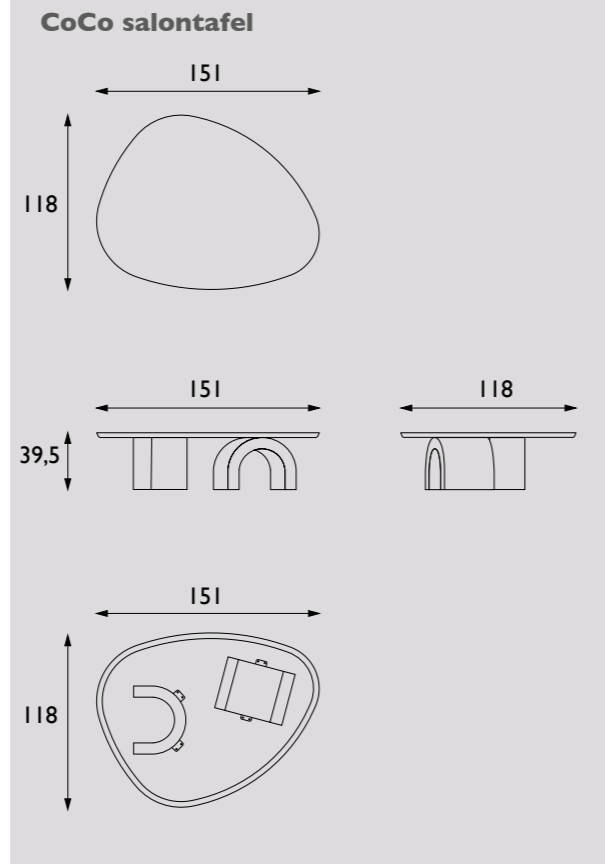

CoCo salontafel

De salontafel CoCo is een vernieuwend ontwerp van Carolina Wilcke. Haar werk kan worden gekarakteriseerd als puur en helder, met het streven naar de perfecte esthetische verhoudingen. Salontafel CoCo is een uiterst verfijnde eyecatcher. Wilcke brengt hiermee een eerbetoon aan ambachtelijke houtbewerking. De ongecompliceerde geometrische objecten die het onderstel van de tafel vormen, zijn een knap staaltje vakmanschap en maken deze tafel uniek. Deze salontafel is een ruimtelijk sculptuur, die vanuit iedere positie en hoek weer een andere uitnodigende compositie geeft. Het ontwerp is stoer en elegant, verfijnd en verrassend, design-eigenschappen waardoor ontwerpster Wilcke en QLIV een perfecte match zijn. CoCo is verkrijgbaar in eiken, beuken en Amerikaans noten. Ook is het blad leverbaar in travertine, een prachtig natuurlijk materiaal dat verkrijgbaar is in meerdere natuurlijke tinten.

CoCo tafel design by Carolina Wilcke

Geproduceerd in Nederland

Uitvoering

Prijs

Geheel in Amerikaans noten	€3.414
Amerikaans noten onderstel met travertine blad	€3.556
Geheel in eiken	€2.754
Eiken onderstel met travertine blad	€3.060

Alle vermelde prijzen zijn adviesverkoopprijzen incl. btw. Franco levering vanaf 1.000,- Euro netto anders 85,- Euro vrachtkosten.

Uitvoering A: Eiken geolied **naturel**.

Uitvoering B: Eiken **Skylt zeep look** gelakt, **gerookt skylt zeep look** gelakt, **gerookt look** gelakt, **ash grey** gelakt, **stone grey** gelakt, **white wash** gelakt, **cedar** gelakt, **clay brown** gelakt, **carbon** gelakt en **coal black** gelakt.

Uitvoering C: Amerikaans premium noten geolied of gelakt.

Tafel en kleuruitvoeringen:

Massief Frans eiken of massief Amerikaans noten beide van *premium quality* en verantwoorde houtkap. Naturel versies zijn afgewerkt met lijnolie of matte transparante lak. De gebeitste, gelakte uitvoeringen eiken worden eerst gebeitst met de gewenste kleur en afgewerkt met een transparante matte lak. Optioneel op aanvraag is het ook mogelijk om het eiken te laten roken. Het roken is een natuurlijk proces d.m.v. ammonia, waardoor het eiken donkerder wordt van uitstraling. Vanwege het zuurgehalte kan de kleur per plank anders uitpakken, dit is geen reden voor reclamatie. Als alternatief bieden we de kleur gerookt look aan. Hierbij wordt de kleur van roken nagebootst, waardoor de kleur egaler over het blad wordt verdeeld.

Travertine:

Massief natuursteen Travertine onbehandeld met een openstructuur. Kleurverschillen zijn inherent aan dit product en dienen als normaal beschouwd te worden. Wekelijks afnemen met een zuurvrij middel. Zodra er geknoeid wordt dan meteen schoonmaken met water en niets op het blad laten liggen.