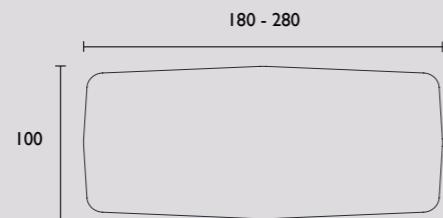

Argill - Original