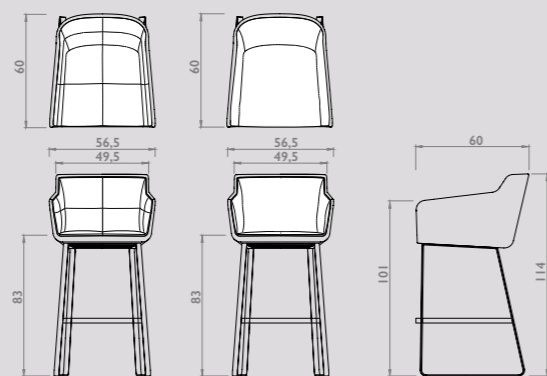

Cambria barstoel

Kussen gestikt Kussen smooth