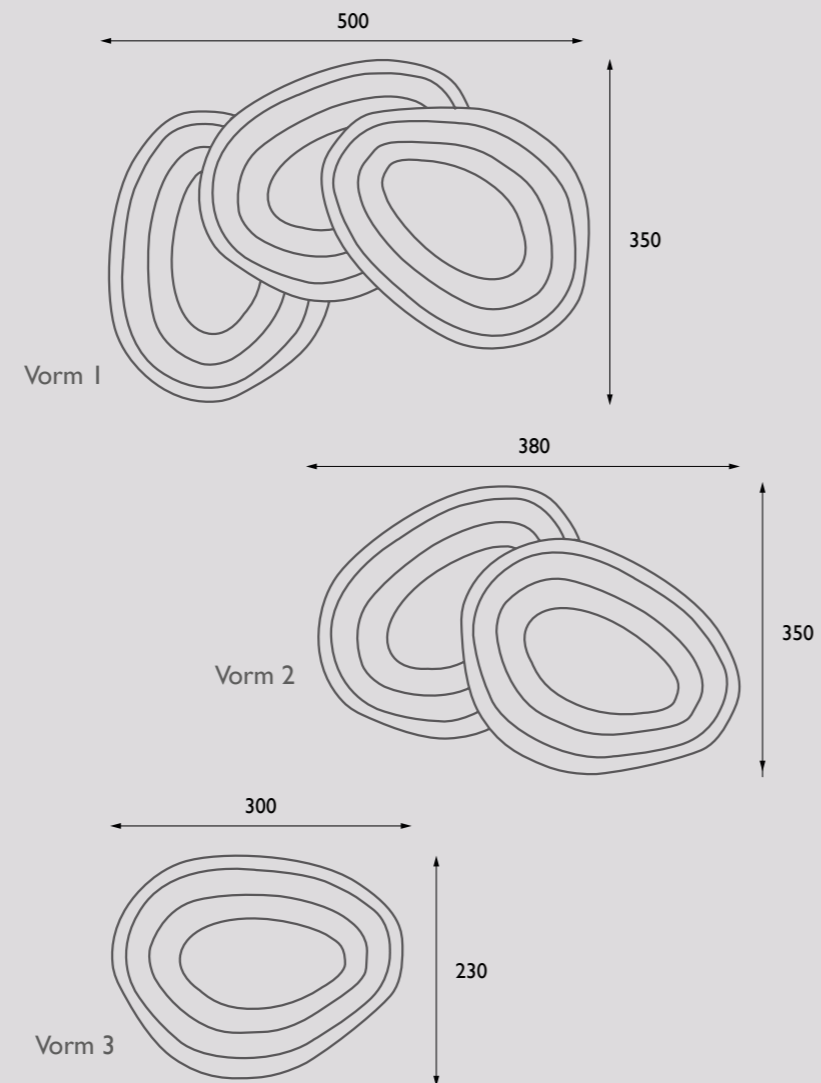

Motu Tapu kleed

Motu Tapu brengt de gelaagdheid van een eilandlandschap naar het interieur. Vloeiende lijnen en krachtige contouren zorgen voor een subtiel spanningsveld tussen rust en expressie, waardoor het kleed zowel structuur als dynamiek toevoegt.

Het ontwerp voelt vanzelfsprekend in de ruimte, maar blijft intrigeren door zijn spel van contrasten en ritme.

Of het nu als blikvanger fungeert of opgaat in een groter geheel, Motu Tapu behoudt altijd zijn eigen karakter een harmonieus samenspel van afzondering en verbinding.

Motu Tapu kleed

Motu Tapu kleed by Ingrid Wiendels

Geproduceerd in Nederland

Circa maat in cm.

Prijs

Vorm 1: 350 x 500 cm

€7438

Vorm 2: 350 x 380 cm

€5653

Vorm 3: 230 x 300 cm

€2933

Alle vermelde prijzen zijn adviesverkoopprijzen incl. btw. Levering is €85 excl. btw per kleed.

Samenstelling: Nieuw-Zeelandse wol en linnen 80/20%, RWS certificering.

Kleuropties: Cloud creme, Sea mist, Misty Jade, Silt Smoke.

Kleurstalen: Op verzoek verkrijgbaar.