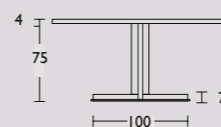

Cross tafel Rond

Cross tafel design by Carolina Wilcke

Geproduceerd in Nederland

Circa maat in cm.		Uitvoering A	Uitvoering B	Uitvoering C
220 x 100 x 75cm	Ovaal	€2.227	€2.278	€2.944
240 x 110 x 75cm	Ovaal	€2.323	€2.368	€3.086
260 x 110 x 75cm	Ovaal	€2.442	€2.488	€3.254
280 x 120 x 75cm	Ovaal	€2.591	€2.636	€3.466
300 x 120 x 75cm	Ovaal	€2.704	€2.750	€3.646
130 Ø x 75cm	Rond	€2.100	€2.195	€2.794
145 Ø x 75cm	Rond	€2.257	€2.340	€2.913
160 Ø x 75cm	Rond	€2.424	€2.519	€3.032

Alle vermelde prijzen zijn adviesverkoopprijzen incl. btw. Franco levering vanaf 1.000,- Euro netto anders 85,- Euro vrachtkosten.

Uitvoering A: Eiken geolied naturel.

Uitvoering B: Eiken **Skylt zeep look** gelakt, **gerookt skylt zeep look** gelakt, **gerookt look** gelakt, **ash grey** gelakt, **stone grey** gelakt, **white wash** gelakt, **cedar** gelakt, **clay brown** gelakt, **carbon** gelakt en **coal black** gelakt.

Uitvoering C: Amerikaans premium noten geolied of gelakt.

Tafelblad en kleuruitvoeringen:

Massief Frans eiken of massief Amerikaans noten beide van *premium quality* en verantwoorde houtkap. Naturel versies zijn afgewerkt met lijnolie of matte transparante lak. De gebeitste, gelakte uitvoeringen eiken worden eerst gebeitst met de gewenste kleur en afgewerkt met een transparante matte lak. Optioneel op aanvraag is het ook mogelijk om het eiken te laten roken. Het roken is een natuurlijk proces d.m.v. ammonia, waardoor het Eiken donkerder wordt van uitstraling. Vanwege het zuurgehalte kan de kleur per plank anders uitpakken, dit is geen reden voor reclamatie. Als alternatief bieden we de kleur gerookt look aan. Hierbij wordt de kleur van roken nagebootst, waardoor de kleur egaler over het blad wordt verdeeld.

Geborsteld:

Het borstelen van de tafel is mogelijk tegen een meerprijs van 10%. Noesten worden opgevuld met een 2 compartimenten hars. Het proces van het borstelen zorgt voor een sterkere tekening van de nerven van het hout. De levertijd voor het borstelen van de tafel bedraagt 8 tot 10 weken.

Onderstel:

Gewalst staal gesneden met behulp van laser cut-technology standaard afgewerkt met een poedercoating zwart RAL 9005 (lederen detail zwart). Andere RAL kleuren zijn op verzoek mogelijk tegen een meerprijs.

Maatwerk:

Afwijkende maten zijn mogelijk op verzoek. Hiervoor de prijs aanhouden van de maat erboven plus 10% meerprijs. Bijvoorbeeld: Gewenste maat 260 x 90 x 75cm (rechthoekig). Neem de prijs van de maat 260 x 100 x 75cm plus 10% meerprijs. Afwijkende kleuren en houtsoorten zijn op verzoek mogelijk. Neem hiervoor contact met ons op.