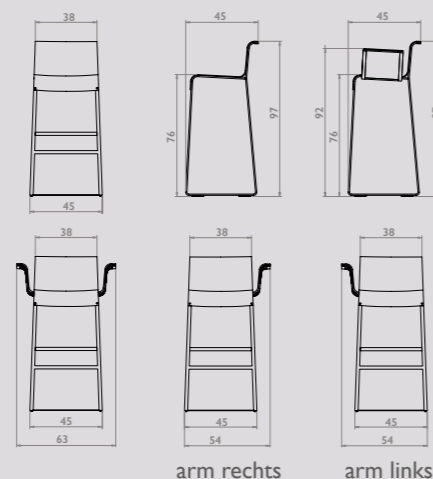

Founded keukenkruk S, 65cm

Founded barkruk S, 75cm

Founded keukenkruk 65 L en barkruk 75 L

Founded kruk 45, 65 en 75

Founded keukenkruk by Richard Schipper

Geproduceerd in Nederland

	Zonder arm	1 arm	2 armen
Founded keukenkruk S zithoogte 65 cm	€595	€703	€833
Founded keukenkruk L zithoogte 65 cm	€654		
Founded barkruk S zithoogte 75 cm	€625	€740	€877
Founded barkruk L zithoogte 75 cm	€688		
Founded kruk hoogte 45 cm	€408		
hoogte 65 cm	€461		
hoogte 75 cm	€484		