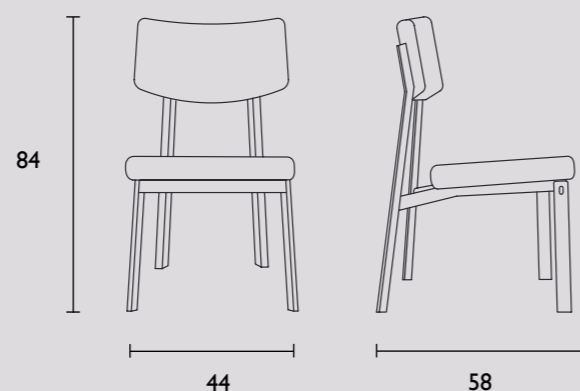

Argill stoel

De Argill stoel is geïnspireerd op het klassieke argyle-ruitpatroon uit de regio Argyll in Schotland. Een patroon dat velen zullen kennen van klassieke sokken, truien en Schotse tartans. Het ruitmotief is subtiel verwerkt in de poten van de stoel en geeft hem een elegante, verfijnde uitstraling. Zo vormt de Argill stoel een perfect aanvulling op de Argill tafel, die is afgewerkt met hetzelfde karakteristieke ruitpatroon.

Het ontwerp is gebaseerd op onze geliefde On Top stoel, maar krijgt een warme twist door het stijlvolle houten frame. Het resultaat is een stoel die niet alleen comfortabel zit, maar ook een verfijnd accent aan je interieur toevoegt.

Het vakmanschap zit in de details: het houten frame is zorgvuldig afgewerkt met handwerk en CNC. Dankzij het tijdloze design past de Argill stoel zowel in klassieke als moderne interieurs.

Argill stoel design by QLIV

Geproduceerd in Nederland

Materiaal	Stof Groep 1	Stof Groep 2	Stof Groep 3	Stof Groep 4	Stof Groep 5
Argill stoel in eiken	€383	€399	€419	€440	€462
Argill stoel in Amerikaans noten	€438	€459	€482	€499	€532

Alle vermelde prijzen zijn adviesverkoopprijzen incl. btw. Franco levering vanaf 1.000,- Euro netto anders 85,- Euro vrachtkosten.

Uitvoering eiken: Skyllt zeep look gelakt, gerookt skyllt zeep look gelakt, gerookt look gelakt, ash grey gelakt, stone grey gelakt, white wash gelakt, cedar gelakt, clay brown gelakt, carbon gelakt en coal black gelakt.

Uitvoering noten: Ultra matte transparante lak.

Stofgroep 1: Ingezonden stof / Naua (6) / Sargasso (6) / Bora Bora, (6) / Gomesa, (6) / Isler, (6) / Milton, (6).

Stofgroep 2: Tiare (6) / Moana (6) / Krabi (6) / Caldera (6) / Lazio, (6) / Tamil, (6) / Vivid, (1).

Stofgroep 3: Oia, (6) / Bagan, (6) / Remix, (2) / Maple, (2) / Osino, (1) / Monza, (1) / Monza Melange, (1) / Manolo, (3) / Alto, (1) / Moss, (1) / Prairie, (1).

Stofgroep 4: Hallingdal 65, (2) / Steelcut, (2) / Steelcut trio, (2) / Tonus, (2) / Divina, (2) / Tonica, (2) / Fiord, (2) / Clay, (2) / Umbra, (1) / Serra, (1) / Re-Wool, (2) / Goby, (4) / Moss, (5) / Safire, (5) / Zero, (5).

Stofgroep 5: Twinwool, (1) / Ploegwool, (1) / Panama, (1) / Panamaplus, (1).

1 deploeg: 2 kvadrat 3 aristide 4 ROMO 5 SAHCO 6 QLIV