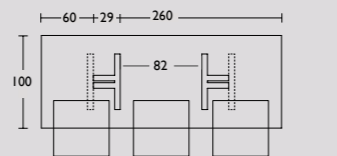

T2 tafel

Wij Nederlanders houden van schoonheid, maar ook van functionaliteit. Tafel T2 (spreek uit: tietoe) biedt best of both worlds en is fraai en praktisch tegelijk. De naam verwijst niet alleen naar de vorm van het ruimtebesparende onderstel, T2 – een prachtig symmetrisch design uit de eigen ontwerpstudio van QLIV staat ook symbool voor de flexibele toepassing van het model, dat geschikt is voor elk interieur.

T2 tafel

T2 tafel design by QLIV

Geproduceerd in Nederland

Circa maat in cm.		Uitvoering A	Uitvoering B	Uitvoering C
220 x 100 x 75cm	Rechthoekig	€ 4.019	€ 4.117	€ 5.436
240 x 100 x 75cm	Rechthoekig	€ 4.173	€ 4.267	€ 5.673
260 x 100 x 75cm	Rechthoekig	€ 4.346	€ 4.444	€ 5.935
280 x 100 x 75cm	Rechthoekig	€ 4.601	€ 4.698	€ 6.304
300 x 100 x 75cm	Rechthoekig	€ 4.975	€ 5.070	€ 6.869
320 x 100 x 75cm	Rechthoekig	€ 5.240	€ 5.337	€ 7.262
140 x 140 x 75cm	Vierkant	€ 4.704	€ 4.813	€ 5.101
160 x 160 x 75cm	Vierkant	€ 5.294	€ 5.500	€ 5.691

Alle vermelde prijzen zijn adviesverkoopprijzen incl. btw. Franco levering vanaf 1.000,- Euro netto anders 85,- Euro vrachtkosten.

Uitvoering A: Eiken geolied **naturel**.

Uitvoering B: Eiken **Skylt zeep look** gelakt, **gerookt skylt zeep look** gelakt, **gerookt look** gelakt, **ash grey** gelakt, **stone grey** gelakt, **white wash** gelakt, **cedar** gelakt, **clay brown** gelakt, **carbon** gelakt en **coal black** gelakt.

Uitvoering C: Amerikaans premium noten geolied of gelakt.

Tafelblad en kleuruitlevingen:

Massief Frans eiken of massief Amerikaans noten beide van *premium quality* en verantwoorde houtkap. Naturel versies zijn afgewerkt met lijnolie of matte transparante lak. De gebeitste, gelakte uitvoeringen eiken worden eerst gebeitst met de gewenste kleur en afgewerkt met een transparante matte lak. Optioneel op aanvraag is het ook mogelijk om het eiken te laten roken. Het roken is een natuurlijk proces d.m.v. ammonia, waardoor het eiken donkerder wordt van uitstraling. Vanwege het zuurgehalte kan de kleur per plank anders uitpakken, dit is geen reden voor reclamatie. Als alternatief bieden we de kleur gerookt look aan. Hierbij wordt de kleur van roken nagebootst, waardoor de kleur egaler over het blad wordt verdeeld.

Tafelblad (vierkant):

Deze bladen zijn afgewerkt met Frans eiken fineer of een Amerikaans noten fineer (verantwoorde houtkap). Hiervoor gelden dezelfde kleur- en afwerkmogelijkheden als bij de rechthoekige bladen.

Geborsteld:

Het borstelen van de tafel is mogelijk tegen een meerprijs van 10%. Noesten worden opgevuld met een 2 compartimenten hars. Het proces van het borstelen zorgt voor een sterkere tekening van de nerven van het hout. De levertijd voor het borstelen van de tafel bedraagt 8 tot 10 weken.

Onderstel:

Gewalst staal gesneden met behulp van laser cut-technology standaard afgewerkt met een zwarte poedercoating (RAL 9005). Andere RAL kleuren zijn op verzoek mogelijk tegen een meerprijs. De positie van het frame is standaard zoals de lijntekening, op verzoek is een andere positie ook mogelijk zonder meerprijs.

Maatwerk:

Afwijkende maten zijn mogelijk op verzoek. Svp prijs aanhouden van de maat erboven plus 10% meerprijs. Voorbeeld: Gewenste maat 250 x 100 x 75cm. Neem de prijs van de maat 260 x 100 x 75cm plus 10% meerprijs.