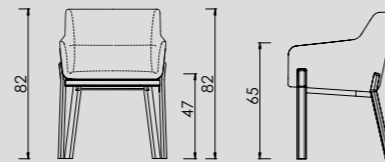

Cambria XL Bliss

Cambria XL Bliss stoel design by Sven Schimmer

Geproduceerd in Nederland

	Stof Groep 1	Stof Groep 2	Stof Groep 3	Stof Groep 4	Stof Groep 5	Leer Angler/Madura	Leer Devon/Wax S.	Leer Colorado
Cambria XL Bliss buitenzijde 0,9 m stof / 1,8 m² leer	€ 198	€ 225	€ 242	€ 285	€ 301	€ 305	€ 345	€ 380
Cambria XL Bliss binnenzijde 1,1 m stof / 2,2 m² leer	€ 296	€ 337	€ 364	€ 428	€ 452	€ 456	€ 518	€ 570
Gestoffeerde voet 0,8 m stof / 1,6 m² leer	€ 225	€ 254	€ 274	€ 281	€ 290	€ 303	€ 332	€ 361
4-poot of Slede	€ 118	€ 118	€ 118	€ 118	€ 118	€ 118	€ 118	€ 118
Draivoet	€ 170	€ 170	€ 170	€ 170	€ 170	€ 170	€ 170	€ 170
Houten onderstel	€ 195	€ 195	€ 195	€ 195	€ 195	€ 195	€ 195	€ 195

De prijs van een volledige stoel bestaat uit de prijs van de buitenzijde + binnenzijde + onderstel.

Alle vermelde prijzen zijn adviesverkoopprijzen incl. btw. Franco levering vanaf 1.000,- Euro netto anders 85,- Euro vrachtkosten.

Stofgroep 1: Ingezonden stof / Naua (6) / Sargasso (6) / Bora Bora, (6) / Gomesa, (6) / Isler, (6) / Milton, (6).

Stofgroep 2: Tiare (6) / Moana (6) / Krabi (6) / Caldera (6) / Lazio, (6) / Tamil, (6) / Vivid, (1).

Stofgroep 3: Oia, (6) / Bagan, (6) / Remix, (2) / Maple, (2) / Osino, (1) / Monza, (1) / Monza Melange, (1) / Manolo, (3) / Alto, (1) / Moss, (1) / Prairie, (1).

Stofgroep 4: Hallingdal 65, (2) / Steelcut, (2) / Steelcut trio, (2) / Tonus, (2) / Divina, (2) / Tonica, (2) / Fiord, (2) / Clay, (2) / Umbra, (1) / Serra, (1) / Re-Wool, (2) / Goby, (4) / Moss, (5) / Safire, (5) / Zero, (5).

Stofgroep 5: Twinwool, (1) / Ploegwool, (1) / Panama, (1) / Panamaplus, (1).

1 deplieg: 2 kvadrat 3 aristide 4 ROMO 5 SAHCO 6 QLIV

Kuip:

De kuip is gevormschuimd met behulp van een mal en geïnjecteerd schuim. Verder is deze met een onzichtbare metalen constructie verstevigd. De binnenzijde kenmerkt zich door een nonchalante stoffering, en het comfort wordt gerealiseerd door het gebruik van hoogwaardig schuim met verschillende dichtheden, dat is afgedekt met dacron.

Stalen onderstel:

Keuze uit vier poot of slede onderstel. Gewalst staal gesneden met behulp van laser cut-technology afgewerkt met een donkergrijze of bronskleurige poedercoating. Andere RAL kleuren zijn op verzoek mogelijk tegen een meerprijs. Alle stoelen worden standaard geleverd met dopjes en viltglijders en zijn geschikt voor harde en zachte vloeren.

Houten onderstel:

Massief eiken verkrijgbaar in de uitvoeringen: Eiken **Skylt zeep look** gelakt, **gerookt skylt zeep look** gelakt, **gerookt look** gelakt, **ash grey** gelakt, **stone grey** gelakt, **white wash** gelakt, **cedar** gelakt, **clay brown** gelakt, **carbon** gelakt en **coal black** gelakt. Op verzoek ook verkrijgbaar in massief Amerikaans premium noten, prijs op aanvraag.

Draivoet:

Aluminium draivoet standaard verkrijgbaar in de kleur mat zwart of bronskleurige powdercoating. Alle stoelen worden standaard geleverd met rubber dopjes en zijn geschikt voor harde en zachte vloeren.

Gestoffeerde voet:

Het onderstel is gestoffeerd en bestaat uit een houten frame dat bedekt is met hoogwaardig schuim.