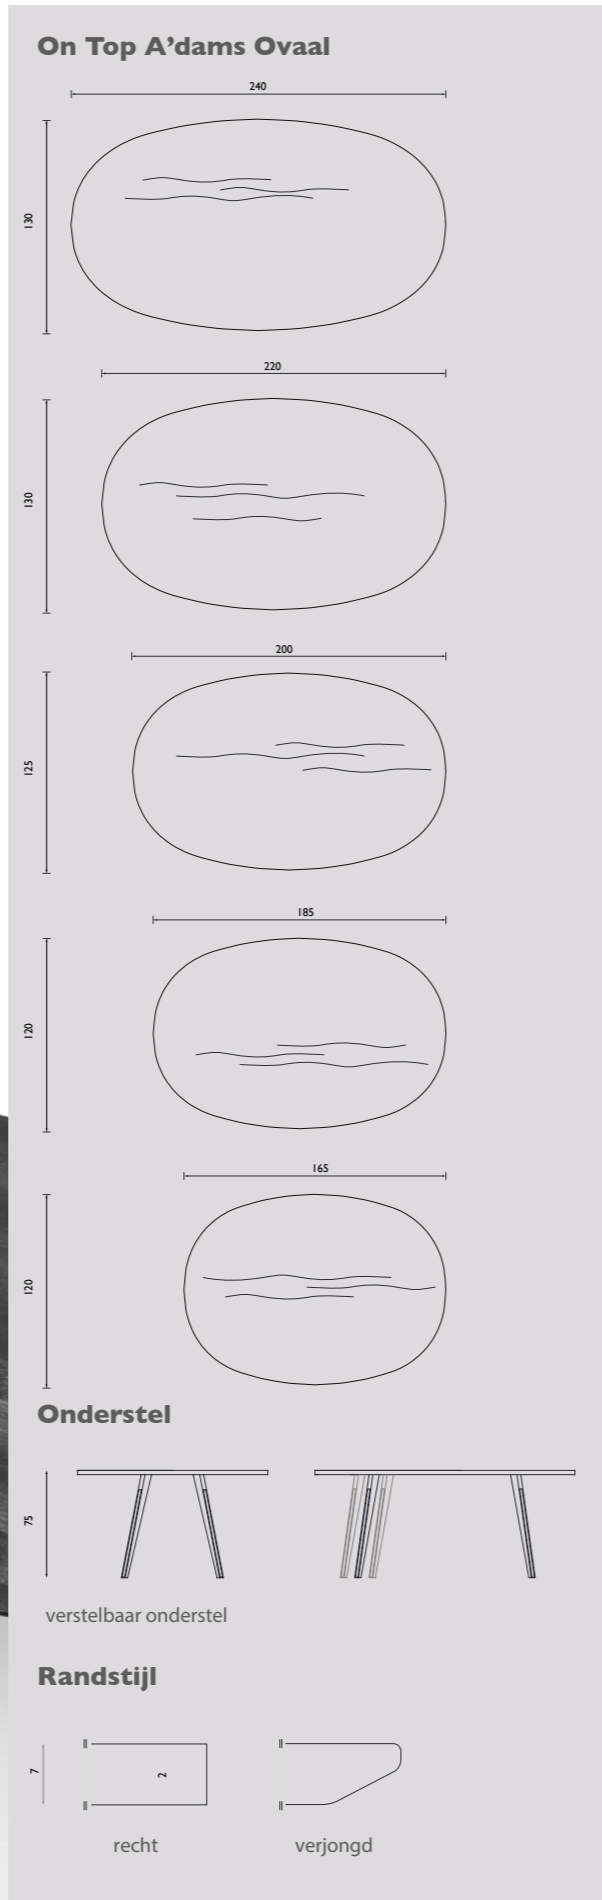

Jij bent On Top!

QLIV ontwikkelde deze tafel, een licht en luchtig industrieel ontwerp, waarbij de kunst van het weglaten in optima forma is toegepast. Bij deze tafel is de koper 'On Top'. De tafel is volledig zelf samen te stellen. Met de keuze uit een rechthoekig, A'dams ovaal of strak ovaal blad, een rechte of verjongde randafwerking, Eiken Premium of Bold en Amerikaans noten. Zo creëer je de gewenste uitstraling voor iedere ruimte. Het blad is standaard verkrijgbaar in 90 en 100 cm breed. De lengtemaat start met 160 cm en kan per 10 cm worden verlengd tot maximaal 240 cm.

Voor de poot is gebruik gemaakt van laser cut technologie, waardoor een onderstel is ontstaan dat speelt met het licht. De juiste balans tussen licht en donker zorgt voor een intrigerend spel onder het tafelblad. De positie van de poot is gemakkelijk aan te passen door meerdere inserts onder het blad. Door de ranke belijning is deze tafel zeer geschikt voor kleinere ruimtes en zorgt hij voor extra luchtigheid in grotere ruimtes.

On Top tafel by QLIV

Geproduceerd in Nederland

A'dams Ovaal Maat	Premium Eiken		Bold Eiken		Am. Noten
	Uitvoering A	Uitvoering B	Uitvoering A	Uitvoering B	Uitvoering C
165x120	€ 3.099	€ 3.174	€ 2.853	€ 2.926	€ 3.885
185x120	€ 3.232	€ 3.309	€ 2.981	€ 3.054	€ 4.152
200x125	€ 3.465	€ 3.542	€ 3.201	€ 3.275	€ 4.435
220x130	€ 3.656	€ 3.733	€ 3.383	€ 3.456	€ 4.599
240x130	€ 3.848	€ 4.073	€ 3.602	€ 3.674	€ 4.725

Alle vermelde prijzen zijn adviesverkoopprijzen incl. btw. Franco levering vanaf 1.000,- Euro netto anders 85,- Euro vrachtkosten.

Uitvoering A: Eiken geolied **naturel**.

Uitvoering B: Eiken **Skyt zeep look** gelakt, **gerookt skyt zeep look** gelakt, **gerookt look** gelakt, **ash grey** gelakt, **stone grey** gelakt, **white wash** gelakt, **cedar** gelakt, **clay brown** gelakt, **carbon** gelakt en **coal black** gelakt.

Uitvoering C: Amerikaans premium noten geolied of gelakt.

Tafelblad en kleuruitvoeringen:

Massief Frans eiken of massief Amerikaans noten beide van *premium quality* en verantwoorde houtkap. Naturel versies zijn afgewerkt met lijnolie of matte transparante lak. De gebeitste, gelakte uitvoeringen eiken worden eerst gebeitst met de gewenste kleur en afgewerkt met een transparante matte lak. Optioneel op aanvraag is het ook mogelijk om het eiken te laten roken. Het roken is een natuurlijk proces d.m.v. ammonia, waardoor het eiken donkerder wordt van uitstraling. Vanwege het zuurgehalte kan de kleur per plank anders uitpakken, dit is geen reden voor reclamatie. Als alternatief bieden we de kleur gerookt look aan. Hierbij wordt de kleur van roken nagebootst, waardoor de kleur egaler over het blad wordt verdeeld.

Premium eiken: relatief kleine en weinig knoesten, voor een strak design.

Bold eiken: relatief grotere en meer knoesten, voor een stoerdere uitstraling.

Geborsteld:

Het borstelen van de tafel is mogelijk tegen een meerprijs van 10%. Noesten worden opgevuld met een 2 compartimenten hars. Het proces van het borstelen zorgt voor een sterkere tekening van de nerven van het hout. De levertijd voor het borstelen van de tafel bedraagt 8 tot 10 weken.

Onderstel:

Gewalst staal gesneden met behulp van laser cut-technologie standaard afgewerkt met een donkergrijze poedercoating of gray white RAL 9002. Andere RAL kleuren zijn op verzoek mogelijk tegen een meerprijs. De positie van het frame is naar eigen wens te plaatsen.

Maatwerk:

Afwijkende maten zijn mogelijk op verzoek. Svp prijs aanhouden van de maat erboven plus 10% meerprijs. Bijvoorbeeld: Gewenste maat 175 x 120 x 75 cm. Neem de prijs van de maat 185 x 120 x 75cm plus 10% meerprijs. Of bijvoorbeeld: 200 x 130 x 75cm. Neem de prijs van de maat 220 x 130 x 75cm plus 10% meerprijs.

Afwijkende kleuren en houtsoorten zijn op verzoek mogelijk. Neem hiervoor contact met ons op.