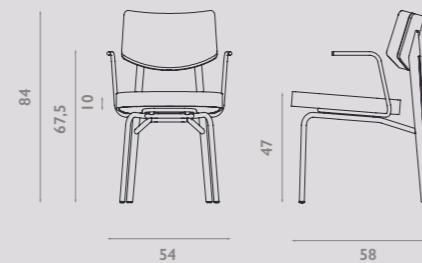

On Top armstoel