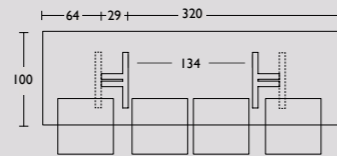

T2 tafel

Wij Nederlanders houden van schoonheid, maar ook van functionaliteit. Tafel T2 (spreek uit: tietoe) biedt best of both worlds en is fraai en praktisch tegelijk. De naam verwijst niet alleen naar de vorm van het ruimtebesparende onderstel, T2 – een prachtig symmetrisch design uit de eigen ontwerpstudio van QLIV staat ook symbool voor de flexibele toepassing van het model, dat geschikt is voor elk interieur.

T2 tafel

T2 tafel design by QLIV

Geproduceerd in Nederland

Circa maat in cm.		Uitvoering A	Uitvoering B	Uitvoering C
220 x 100 x 75cm	Rechthoekig	€ 4.019	€ 4.117	€ 5.436
240 x 100 x 75cm	Rechthoekig	€ 4.173	€ 4.267	€ 5.673
260 x 100 x 75cm	Rechthoekig	€ 4.346	€ 4.444	€ 5.935
280 x 100 x 75cm	Rechthoekig	€ 4.601	€ 4.698	€ 6.304
300 x 100 x 75cm	Rechthoekig	€ 4.975	€ 5.070	€ 6.869
320 x 100 x 75cm	Rechthoekig	€ 5.240	€ 5.337	€ 7.262
140 x 140 x 75cm	Vierkant	€ 4.704	€ 4.813	€ 5.101
160 x 160 x 75cm	Vierkant	€ 5.294	€ 5.500	€ 5.691

Alle vermelde prijzen zijn adviesverkoopprijzen incl. btw. Franco levering vanaf 1.000,- Euro netto anders 85,- Euro vrachtkosten.

Uitvoering A: Eiken geolied **naturel**.

Uitvoering B: Eiken **Skylt zeep look** gelakt, **gerookt skylt zeep look** gelakt, **gerookt look** gelakt, **ash grey** gelakt, **stone grey** gelakt, **white wash** gelakt, **cedar** gelakt, **clay brown** gelakt, **carbon** gelakt en **coal black** gelakt.

Uitvoering C: Amerikaans premium noten geolied of gelakt.

Tafelblad en kleuruitlevingen:

Massief Frans eiken of massief Amerikaans noten beide van *premium quality* en verantwoorde houtkap. Naturel versies zijn afgewerkt met lijnolie of matte transparante lak. De gebeitste, gelakte uitvoeringen eiken worden eerst gebeitst met de gewenste kleur en afgewerkt met een transparante matte lak. Optioneel op aanvraag is het ook mogelijk om het eiken te laten roken. Het roken is een natuurlijk proces d.m.v. ammonia, waardoor het eiken donkerder wordt van uitstraling. Vanwege het zuurgehalte kan de kleur per plank anders uitpakken, dit is geen reden voor reclamatie. Als alternatief bieden we de kleur gerookt look aan. Hierbij wordt de kleur van roken nagebootst, waardoor de kleur egaler over het blad wordt verdeeld.

Tafelblad (vierkant):

Deze bladen zijn afgewerkt met Frans eiken fineer of een Amerikaans noten fineer (verantwoorde houtkap). Hiervoor gelden dezelfde kleur- en afwerkmogelijkheden als bij de rechthoekige bladen.

Geborsteld:

Het borstelen van de tafel is mogelijk tegen een meerprijs van 10%. Noesten worden opgevuld met een 2 compartimenten hars. Het proces van het borstelen zorgt voor een sterkere tekening van de nerven van het hout. De levertijd voor het borstelen van de tafel bedraagt 8 tot 10 weken.

Onderstel:

Gewalst staal gesneden met behulp van laser cut-technology standaard afgewerkt met een zwarte poedercoating (RAL 9005). Andere RAL kleuren zijn op verzoek mogelijk tegen een meerprijs. De positie van het frame is standaard zoals de lijntekening, op verzoek is een andere positie ook mogelijk zonder meerprijs.

Maatwerk:

Afwijkende maten zijn mogelijk op verzoek. Svp prijs aanhouden van de maat erboven plus 10% meerprijs. Voorbeeld: Gewenste maat 250 x 100 x 75cm. Neem de prijs van de maat 260 x 100 x 75cm plus 10% meerprijs.