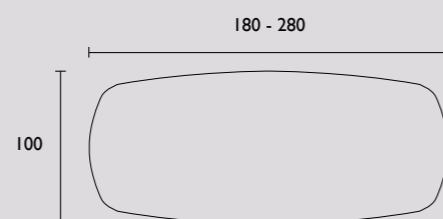

De pootpositie kan tot 40 cm naar binnen worden geplaatst, zodat de tafel helemaal naar wens kan worden ingericht. Daarnaast is het mogelijk om andere bladvormen te kiezen, zoals ovaal of rechthoekig.

Argill - Original

Argill - Rechthoek met afgeronde hoeken

Argill - Strak Ovaal

Argill - Deens Ovaal

Onderstel

Argill tafel design by QLIV

Geproduceerd in Nederland

Circa maat in cm.	Uitvoering A	Uitvoering B	Authentic noten *	Uitvoering C
180 x 100 x 75 cm	€1.624	€1.673	€1.705	€2.217
200 x 100 x 75 cm	€1.682	€1.733	€1.766	€2.296
220 x 100 x 75 cm	€1.740	€1.792	€1.827	€2.375
240 x 100 x 75 cm	€1.871	€1.927	€1.964	€2.553
260 x 100 x 75 cm	€1.958	€2.016	€2.056	€2.672
280 x 100 x 75 cm	€2.030	€2.091	€2.132	€2.771