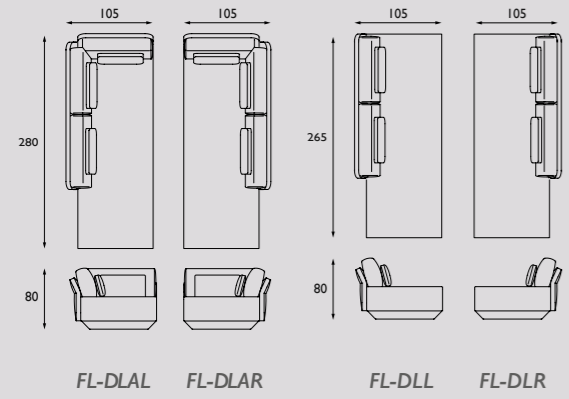

Dormeuses

Corners

Corners 45° en Corners Hexagon

End elements

Poufs

Flared modular sofa design by by Sven+Jon
Geproduceerd in Nederland