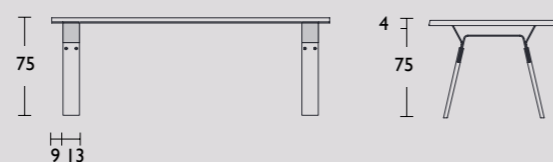

Stiksels:

Zowel stoffen als leren uitvoering worden standaard uitgevoerd met een Moccasin stiksel. Dubbelnaad stiksel mogelijk op aanvraag.

Bridge tafel

Onze stoere en toch verfijnde Bridge tafel is geïnspireerd op de bruggen van het Nederlandse landschap. De symboliek van bruggen is verbinden en ontmoeten. En dat is exact wat de kracht van deze bijzondere tafel kan toevoegen aan uw interieur. Pijlers onder deze bruggen worden door architecten zo vormgegeven dat ze naast sterk, ook fraai van vormgeving zijn. Dit element ziet u duidelijk terug in onze eetkamertafel Bridge.

Bij het ontwerp van het stalen frame is gebruikgemaakt van laser cut-technology. De zijkant van de tafel is uitgefreesd zodat het stalen frame in het blad verzonken is. Het robuuste tafelblad is gemaakt van Frans eikenhout en bestaat uit één massief blad. Dit unieke ontwerp is standaard verkrijgbaar in vele maat- en kleuroitvoeringen. Op verzoek kan deze tafel op maat gemaakt worden. Kies bijvoorbeeld voor een breder of smaller formaat blad of plaats het prachtige frame op een andere positie om zo uw tafel naar wens te personaliseren. De Bridge tafel, daar waar ontmoeten en verbinden samen komen!

Bridge tafel

Bridge tafel design by QLIV

Geproduceerd in Nederland

Circa maat in cm.	Uitvoering A	Uitvoering B	Uitvoering C
180 x 90 x 75cm	€1.996	€2.046	€2.400
200 x 100 x 75cm	€2.046	€2.121	€2.476
220 x 100 x 75cm	€2.121	€2.196	€2.574
240 x 100 x 75cm	€2.208	€2.283	€2.694
260 x 100 x 75cm	€2.307	€2.382	€2.814
280 x 100 x 75cm	€2.419	€2.494	€2.957
300 x 100 x 75cm	€2.593	€2.667	€3.182
320 x 100 x 75cm	€2.718	€2.794	€3.339