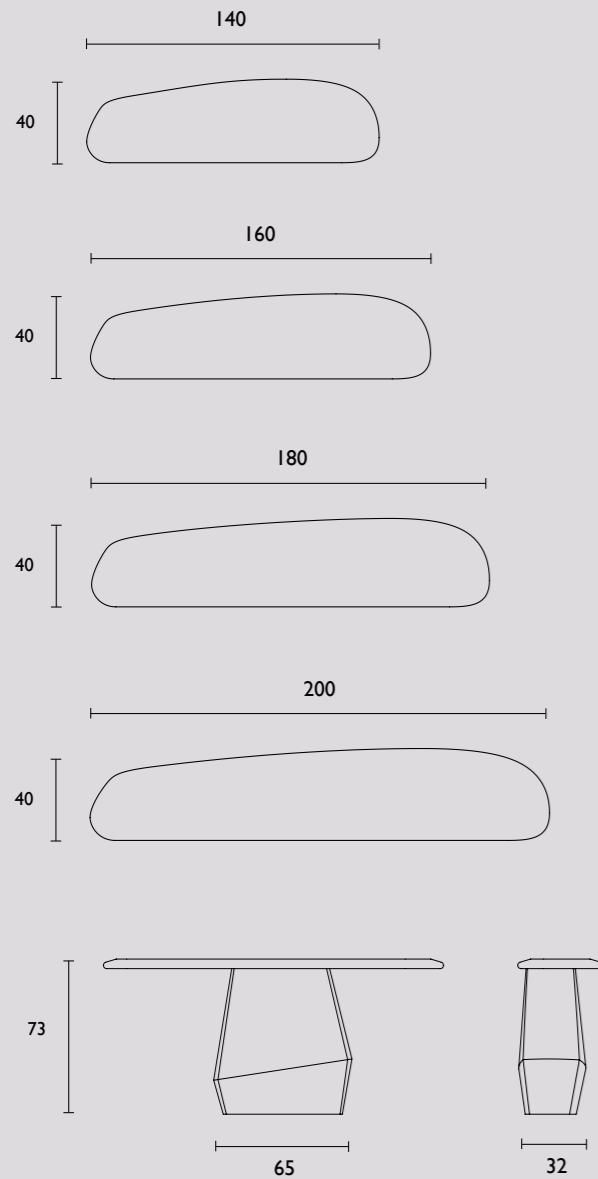

Fasset console

Fasset

Interieurontwerper Remy Meijers presenteert Fasset, een nieuwe console die hij in samenwerking met designlabel QLIV heeft ontwikkeld. Met zijn gefacetteerde voet en organische silhouet vervaagt Fasset de grens tussen meubel en object.

Dit is de eerste samenwerking tussen Meijers en QLIV. De naam Fasset verwijst naar de constructie van de tafel: een compositie van sculpturale vlakken, die doet denken aan een geslepen diamant. Elke facet vangt licht en perspectief, waardoor de tafel van uiterlijk verandert afhankelijk van de kijkhoek. Net zoals in de modewereld een ontwerp door lijnen, plooien en sneden driedimensionaal wordt, is Fasset een spel van oppervlakken en volumes. Strak en sculpturaal, maar tegelijk warm en uitnodigend.