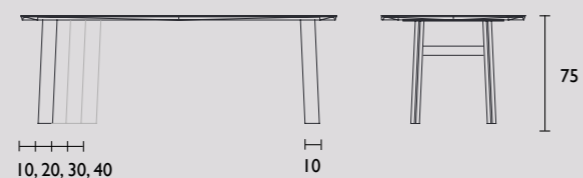

Adjust is verkrijgbaar vanaf drie balken en kan naar uw eigen woonwensen uitgebreid worden door toevoeging van meer balken. Dankzij een verborgen techniek kunnen de balken stuk voor stuk schuiven, zodat de tafel in de breedte kan variëren van 125 tot 190 cm. Op deze manier creëert u een speelse combinatie. Meer in voor een strakke uitstraling? Werk dan met rechte lijnen. Niets staat vast, Adjust laat zich eenvoudig aanpassen aan de sfeer en ruimte van uw keus en past daardoor bij uiteenlopende woonstijlen.

De pootpositie kan tot 40 cm naar binnen worden geplaatst, zodat de tafel helemaal naar wens kan worden ingericht. Daarnaast is het mogelijk om andere bladvormen te kiezen, zoals ovaal of rechthoekig.

Argill - Original

Argill - Rechthoek met afgeronde hoeken

Argill - Strak Ovaal

Argill - Deens Ovaal

Onderstel

Argill tafel design by QLIV

Geproduceerd in Nederland

Circa maat in cm.	Uitvoering A	Uitvoering B	Authentic noten *	Uitvoering C
180 x 100 x 75 cm	€1.624	€1.673	€1.705	€2.217
200 x 100 x 75 cm	€1.682	€1.733	€1.766	€2.296
220 x 100 x 75 cm	€1.740	€1.792	€1.827	€2.375
240 x 100 x 75 cm	€1.871	€1.927	€1.964	€2.553
260 x 100 x 75 cm	€1.958	€2.016	€2.056	€2.672
280 x 100 x 75 cm	€2.030	€2.091	€2.132	€2.771