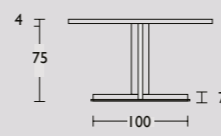

Cross tafel Rond

Cross tafel design by Carolina Wilcke

Geproduceerd in Nederland

Circa maat in cm.		Uitvoering A	Uitvoering B	Uitvoering C
220 x 100 x 75cm	Ovaal	€2.227	€2.278	€2.944
240 x 110 x 75cm	Ovaal	€2.323	€2.368	€3.086
260 x 110 x 75cm	Ovaal	€2.442	€2.488	€3.254
280 x 120 x 75cm	Ovaal	€2.591	€2.636	€3.466
300 x 120 x 75cm	Ovaal	€2.704	€2.750	€3.646
130 Ø x 75cm	Rond	€2.100	€2.195	€2.794
145 Ø x 75cm	Rond	€2.257	€2.340	€2.913
160 Ø x 75cm	Rond	€2.424	€2.519	€3.032

Alle vermelde prijzen zijn adviesverkoopprijzen incl. btw. Franco levering vanaf 1.000,- Euro netto anders 85,- Euro vrachtkosten.

Uitvoering A: Eiken geolied naturel.

Uitvoering B: Eiken **Skylt zeep look** gelakt, **gerookt skylt zeep look** gelakt, **gerookt look** gelakt, **ash grey** gelakt, **stone grey** gelakt, **white wash** gelakt, **cedar** gelakt, **clay brown** gelakt, **carbon** gelakt en **coal black** gelakt.

Uitvoering C: Amerikaans premium noten geolied of gelakt.

Tafelblad en kleuruitvoeringen:

Massief Frans eiken of massief Amerikaans noten beide van *premium quality* en verantwoorde houtkap. Naturel versies zijn afgewerkt met lijnolie of matte transparante lak. De gebeitste, gelakte uitvoeringen eiken worden eerst gebeitst met de gewenste kleur en afgewerkt met een transparante matte lak. Optioneel op aanvraag is het ook mogelijk om het eiken te laten roken. Het roken is een natuurlijk proces d.m.v. ammonia, waardoor het Eiken donkerder wordt van uitstraling. Vanwege het zuurgehalte kan de kleur per plank anders uitpakken, dit is geen reden voor reclamatie. Als alternatief bieden we de kleur gerookt look aan. Hierbij wordt de kleur van roken nagebootst, waardoor de kleur egaler over het blad wordt verdeeld.

Geborsteld:

Het borstelen van de tafel is mogelijk tegen een meerprijs van 10%. Noesten worden opgevuld met een 2 compartimenten hars. Het proces van het borstelen zorgt voor een sterkere tekening van de nerven van het hout. De levertijd voor het borstelen van de tafel bedraagt 8 tot 10 weken.

Onderstel:

Gewalst staal gesneden met behulp van laser cut-technology standaard afgewerkt met een poedercoating zwart RAL 9005 (lederen detail zwart). Andere RAL kleuren zijn op verzoek mogelijk tegen een meerprijs.

Maatwerk:

Afwijkende maten zijn mogelijk op verzoek. Hiervoor de prijs aanhouden van de maat erboven plus 10% meerprijs. Bijvoorbeeld: Gewenste maat 260 x 90 x 75cm (rechthoekig). Neem de prijs van de maat 260 x 100 x 75cm plus 10% meerprijs. Afwijkende kleuren en houtsoorten zijn op verzoek mogelijk. Neem hiervoor contact met ons op.