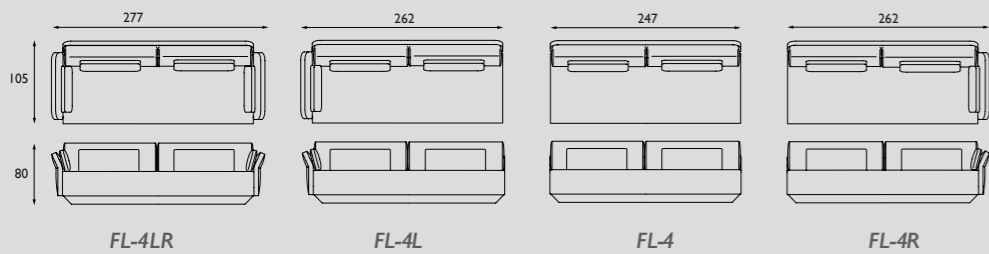

1-seaters

2-seaters

2,5-seaters

3-seaters

4-seaters

5-seaters

Longchairs

Flared modular sofa design by Sven+Jon
Geproduceerd in Nederland