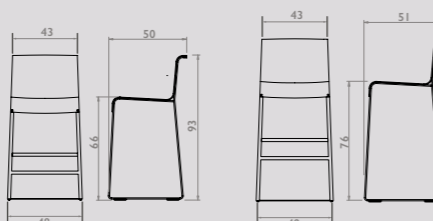

Founded keukenkruk S, 65cm

Founded barkruk S, 75cm

Founded keukenkruk 65 L en barkruk 75 L

Founded kruk 45, 65 en 75

Founded keukenkruk by Richard Schipper

Geproduceerd in Nederland

	Zonder arm	1 arm	2 armen
Founded keukenkruk S zithoogte 65 cm	€595	€703	€833
Founded keukenkruk L zithoogte 65 cm	€654		
Founded barkruk S zithoogte 75 cm	€625	€740	€877
Founded barkruk L zithoogte 75 cm	€688		
Founded kruk hoogte 45 cm	€408		
hoogte 65 cm	€461		
hoogte 75 cm	€484		