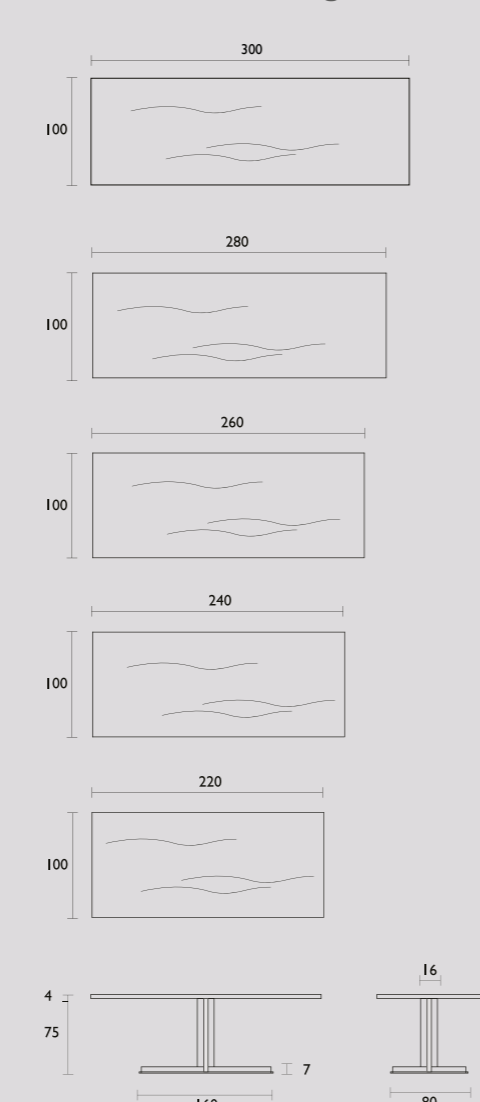

Cross tafel Rechthoekig

Cross tafel design by Carolina Wilcke

Geproduceerd in Nederland

Circa maat in cm.		Uitvoering A	Uitvoering B	Uitvoering C
220 x 100 x 75cm	Rechthoekig	€2.059	€2.104	€2.664
240 x 100 x 75cm	Rechthoekig	€2.151	€2.196	€2.795
260 x 100 x 75cm	Rechthoekig	€2.217	€2.264	€2.897
280 x 100 x 75cm	Rechthoekig	€2.286	€2.333	€2.997
300 x 100 x 75 cm	Rechthoekig	€2.401	€2.447	€3.170
220 x 100 x 75cm	Deens Ovaal	€2.265	€2.311	€2.982
240 x 110 x 75cm	Deens Ovaal	€2.358	€2.403	€3.124
260 x 110 x 75cm	Deens Ovaal	€2.479	€2.525	€3.294
280 x 120 x 75cm	Deens Ovaal	€2.629	€2.675	€3.508
300 x 120 x 75cm	Deens Ovaal	€2.745	€2.791	€3.692

Alle vermelde prijzen zijn adviesverkoopprijzen incl. btw. Franco levering vanaf 1.000,- Euro netto anders 85,- Euro vrachtkosten.

Uitvoering A: Eiken geolied **naturel**.

Uitvoering B: Eiken **Skylt zeep look** gelakt, **gerookt skylt zeep look** gelakt, **gerookt look** gelakt, **ash grey** gelakt, **stone grey** gelakt, **white wash** gelakt, **cedar** gelakt, **clay brown** gelakt, **carbon** gelakt en **coal black** gelakt.

Uitvoering C: Amerikaans premium noten geolied of gelakt.

Tafelblad en kleuruitleveringen:

Massief Frans eiken of massief Amerikaans noten beide van *premium quality* en verantwoorde houtkap. Naturel versies zijn afgewerkt met lijnolie of matte transparante lak. De gebeitste, gelakte uitvoeringen eiken worden eerst gebeitst met de gewenste kleur en afgewerkt met een transparante matte lak. Optioneel op aanvraag is het ook mogelijk om het eiken te laten roken. Het roken is een natuurlijk proces d.m.v. ammonia, waardoor het Eiken donkerder wordt van uitstraling. Vanwege het zuurgehalte kan de kleur per plank anders uitpakken, dit is geen reden voor reclamatie. Als alternatief bieden we de kleur gerookt look aan. Hierbij wordt de kleur van roken nagebootst, waardoor de kleur egaler over het blad wordt verdeeld.

Geborsteld:

Het borstelen van de tafel is mogelijk tegen een meerprijs van 10%. Noesten worden opgevuld met een 2 compartimenten hars. Het proces van het borstelen zorgt voor een sterkere tekening van de nerven van het hout. De levertijd voor het borstelen van de tafel bedraagt 8 tot 10 weken.

Onderstel:

Gewalst staal gesneden met behulp van laser cut-technology standaard afgewerkt met een poedercoating zwart RAL 9005 (lederen detail zwart). Andere RAL kleuren zijn op verzoek mogelijk tegen een meerprijs.

Maatwerk:

Afwijkende maten zijn mogelijk op verzoek. Hiervoor de prijs aanhouden van de maat erboven plus 10% meerprijs. Bijvoorbeeld: Gewenste maat 260 x 90 x 75cm (rechthoekig). Neem de prijs van de maat 260 x 100 x 75cm plus 10% meerprijs. Afwijkende kleuren en houtsoorten zijn op verzoek mogelijk. Neem hiervoor contact met ons op.