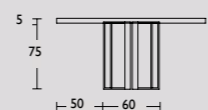

T2 tafel

Wij Nederlanders houden van schoonheid, maar ook van functionaliteit. Tafel T2 (spreek uit: tietoe) biedt best of both worlds en is fraai en praktisch tegelijk. De naam verwijst niet alleen naar de vorm van het ruimtebesparende onderstel, T2 – een prachtig symmetrisch design uit de eigen ontwerpstudio van QLIV staat ook symbool voor de flexibele toepassing van het model, dat geschikt is voor elk interieur.

T2 tafel

T2 tafel design by QLIV

Geproduceerd in Nederland

Circa maat in cm.		Uitvoering A	Uitvoering B	Uitvoering C
220 x 100 x 75cm	Rechthoekig	€ 4.019	€ 4.117	€ 5.436
240 x 100 x 75cm	Rechthoekig	€ 4.173	€ 4.267	€ 5.673
260 x 100 x 75cm	Rechthoekig	€ 4.346	€ 4.444	€ 5.935
280 x 100 x 75cm	Rechthoekig	€ 4.601	€ 4.698	€ 6.304
300 x 100 x 75cm	Rechthoekig	€ 4.975	€ 5.070	€ 6.869
320 x 100 x 75cm	Rechthoekig	€ 5.240	€ 5.337	€ 7.262
140 x 140 x 75cm	Vierkant	€ 4.704	€ 4.813	€ 5.101
160 x 160 x 75cm	Vierkant	€ 5.294	€ 5.500	€ 5.691

Alle vermelde prijzen zijn adviesverkoopprijzen incl. btw. Franco levering vanaf 1.000,- Euro netto anders 85,- Euro vrachtkosten.

Uitvoering A: Eiken geolied **naturel**.

Uitvoering B: Eiken **Skylt zeep look** gelakt, **gerookt skylt zeep look** gelakt, **gerookt look** gelakt, **ash grey** gelakt, **stone grey** gelakt, **white wash** gelakt, **cedar** gelakt, **clay brown** gelakt, **carbon** gelakt en **coal black** gelakt.

Uitvoering C: Amerikaans premium noten geolied of gelakt.

Tafelblad en kleuruitlevingen:

Massief Frans eiken of massief Amerikaans noten beide van *premium quality* en verantwoorde houtkap. Naturel versies zijn afgewerkt met lijnolie of matte transparante lak. De gebeitste, gelakte uitvoeringen eiken worden eerst gebeitst met de gewenste kleur en afgewerkt met een transparante matte lak. Optioneel op aanvraag is het ook mogelijk om het eiken te laten roken. Het roken is een natuurlijk proces d.m.v. ammonia, waardoor het eiken donkerder wordt van uitstraling. Vanwege het zuurgehalte kan de kleur per plank anders uitpakken, dit is geen reden voor reclamatie. Als alternatief bieden we de kleur gerookt look aan. Hierbij wordt de kleur van roken nagebootst, waardoor de kleur egaler over het blad wordt verdeeld.

Tafelblad (vierkant):

Deze bladen zijn afgewerkt met Frans eiken fineer of een Amerikaans noten fineer (verantwoorde houtkap). Hiervoor gelden dezelfde kleur- en afwerkmogelijkheden als bij de rechthoekige bladen.

Geborsteld:

Het borstelen van de tafel is mogelijk tegen een meerprijs van 10%. Noesten worden opgevuld met een 2 compartimenten hars. Het proces van het borstelen zorgt voor een sterkere tekening van de nerven van het hout. De levertijd voor het borstelen van de tafel bedraagt 8 tot 10 weken.

Onderstel:

Gewalst staal gesneden met behulp van laser cut-technology standaard afgewerkt met een zwarte poedercoating (RAL 9005). Andere RAL kleuren zijn op verzoek mogelijk tegen een meerprijs. De positie van het frame is standaard zoals de lijntekening, op verzoek is een andere positie ook mogelijk zonder meerprijs.

Maatwerk:

Afwijkende maten zijn mogelijk op verzoek. Svp prijs aanhouden van de maat erboven plus 10% meerprijs. Voorbeeld: Gewenste maat 250 x 100 x 75cm. Neem de prijs van de maat 260 x 100 x 75cm plus 10% meerprijs.