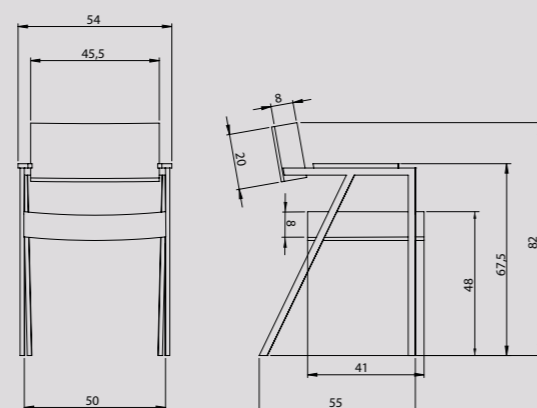

Fat Air 65

Air 65 en Fat Air 65 stoel design by Anton de Groof

Geproduceerd in Nederland

	Stof Groep 1	Stof Groep 2	Stof Groep 3	Stof Groep 4	Stof Groep 5	Leer Verve / Amigo	Leer Devon/ Wax S.	Leer Colorado
Air 65 0,9 m stof / 2,5 m² leer	€388	€397	€424	€442	€468	€448	€499	€499
Fat Air 65 1,0 m stof / 2,5 m² leer	€397	€411	€453	€465	€499	€498	€542	€542

Alle vermelde prijzen zijn adviesverkoopprijzen incl. btw. Franco levering vanaf 1.000,- Euro netto anders 85,- Euro vrachtkosten.

Stofgroep 1: Ingezonden stof / Naua (6) / Sargasso (6) / Bora Bora, (6) / Gomesa, (6) / Isler, (6) / Milton, (6).

Stofgroep 2: Tiare (6) / Moana (6) / Krabi (6) / Caldera (6) / Lazio, (6) / Tamil, (6) / Vivid, (1).

Stofgroep 3: Oia, (6) / Bagan, (6) / Remix, (2) / Maple, (2) / Osino, (1) / Monza, (1) / Monza Melange, (1) / Manolo, (3) / Alto, (1) / Moss, (1) / Prairie, (1).

Stofgroep 4: Hallingdal 65, (2) / Steelcut, (2) / Steelcut trio, (2) / Tonus, (2) / Divina, (2) / Tonica, (2) / Fiord, (2) / Clay, (2) / Umbra, (1) / Serra, (1) / Re-Wool, (2) / Goby, (4) / Moss, (5) / Safire, (5) / Zero, (5).

Stofgroep 5: Twinwool, (1) / Ploegwool, (1) / Panama, (1) / Panamaplus, (1).

1 deplieg 2 kvadrat 3 aristide 4 ROMO 5 SAHCO 6 QLIV

Kuip:

De kuip is opgebouwd uit verschillende hardheden schuim. Verder is deze met een onzichtbare houten en metalen constructie verstevigd.

Frame:

Staal met een matte poeder coating zwart (RAL9005). Andere RAL kleuren zijn op aanvraag mogelijk tegen een meerprijs. Alle stoelen worden standaard geleverd met doppen of viltglijders.

Armleggers:

Keuze voor gestoffeerde arm of houten armlegger. Massief eiken standaard in zwart gelakt en naturel eiken afgewerkt met een matte transparante lak. Gerookt eiken meerprijs €100,-. Op aanvraag ook in andere uitvoeringen leverbaar.

Stiksels:

Zowel stoffen als leren uitvoering worden standaard uitgevoerd met een Moccasin stiksel. Dubbelnaad stiksel mogelijk op aanvraag.