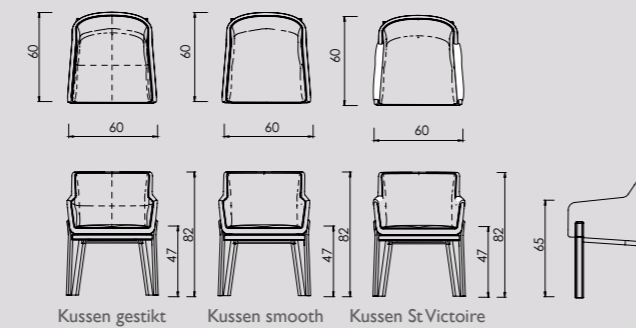

Cambria XL stoel

Stalen onderstel - 4-poot

Stalen onderstel - slede

Stalen onderstel - draaivoet

Houten onderstel - 4-poot

Cambria XL stoel design by Sven Schimmer

Geproduceerd in Nederland

	Stof Groep 1	Stof Groep 2	Stof Groep 3	Stof Groep 4	Stof Groep 5	Leer Angler/Madura	Leer Devon/Wax S.	Leer Colorado
Cambria XL (stalen onderstel) 1,25 m stof / 2,5 m ² leer	€ 491	€ 525	€ 567	€ 612	€ 661	€ 615	€ 709	€ 815
Cambria XL (houten onderstel) 1,25 m stof / 2,5 m ² leer	€ 557	€ 592	€ 633	€ 678	€ 728	€ 682	€ 776	€ 882
Kussen gestikt 1,2 m stof / 2,3 m ² leer	€ 219	€ 236	€ 255	€ 275	€ 297	€ 410	€ 416	€ 478
Kussen smooth 1,1 m stof / 1,6 m ² leer	€ 159	€ 173	€ 186	€ 201	€ 218	€ 257	€ 294	€ 338
Kussen St Victoire 1,1 m stof / 1,6 m ² leer	€ 241	€ 260	€ 281	€ 303	€ 327	€ 451	€ 458	€ 526