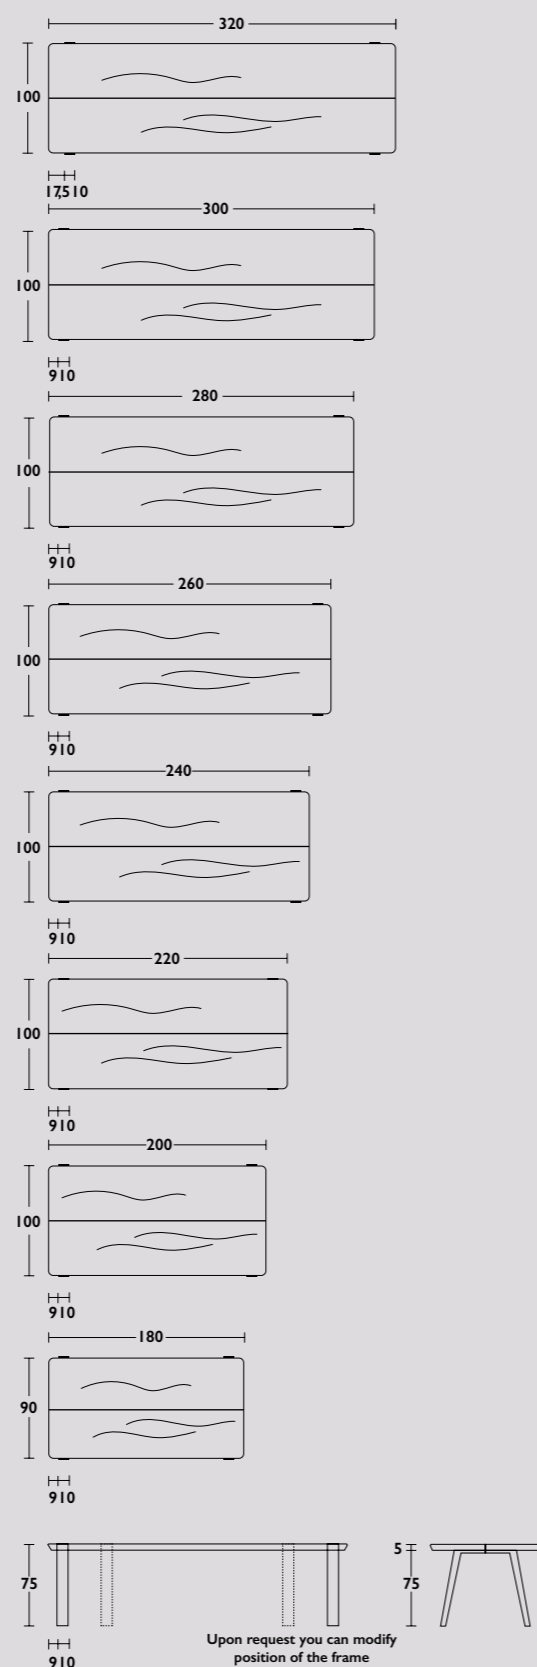

Side-to-Side Soft Edge tafel

Side-to-Side Soft Edge tafel by QLIV

Geproduceerd in Nederland

Circa maat in cm.	Uitvoering A	Uitvoering B	Uitvoering C
180 x 90 x 75cm	€ 3.721	€ 3.822	€ 4.754
200 x 100 x 75cm	€ 3.894	€ 3.990	€ 5.130
220 x 100 x 75cm	€ 4.090	€ 4.186	€ 5.441
240 x 100 x 75cm	€ 4.259	€ 4.359	€ 5.772
260 x 100 x 75cm	€ 4.370	€ 4.465	€ 5.949
280 x 100 x 75cm	€ 4.634	€ 4.727	€ 6.274
300 x 100 x 75cm	€ 5.018	€ 5.111	€ 6.762
320 x 100 x 75cm	€ 5.328	€ 5.432	€ 7.067

Alle vermelde prijzen zijn adviesverkoopprijzen incl. btw. Franco levering vanaf 1.000,- Euro netto anders 85,- Euro vrachtkosten.

Uitvoering A: Eiken geolied **natuur**.

Uitvoering B: Eiken **Skyt zeep look** gelakt, **gerookt skyt zeep look** gelakt, **gerookt look** gelakt, **ash grey** gelakt, **stone grey** gelakt, **white wash** gelakt, **cedar** gelakt, **clay brown** gelakt, **carbon** gelakt en **coal black** gelakt.

Uitvoering C: Amerikaans premium noten geolied of gelakt.

Tafelblad en kleuruitleidingen:

Massief Frans eiken of massief Amerikaans noten beide van *premium quality* en verantwoorde houtkap. Natuurlijk versies zijn afgewerkt met lijnolie of matte transparante lak. De gebeitste, gelakte uitvoeringen eiken worden eerst gebeitst met de gewenste kleur en afgewerkt met een transparante matte lak. Optioneel op aanvraag is het ook mogelijk om het eiken te laten roken. Het roken is een natuurlijk proces d.m.v. ammonia, waardoor het eiken donkerder wordt van uitstraling. Vanwege het zuurgehalte kan de kleur per plank anders uitpakken, dit is geen reden voor reclamatie. Als alternatief bieden we de kleur gerookt look aan. Hierbij wordt de kleur van roken nagebootst, waardoor de kleur egaler over het blad wordt verdeeld.

Geborsteld:

Het borstelen van de tafel is mogelijk tegen een meerprijs van 10%. Noesten worden opgevuld met een 2 compartimenten hars. Het proces van het borstelen zorgt voor een sterkere tekening van de nerven van het hout. De levertijd voor het borstelen van de tafel bedraagt 8 tot 10 weken.

Onderstel:

Gewalst staal gesneden met behulp van laser cut-technology standaard afgewerkt met een donkergrijze poedercoating. Andere RAL kleuren zijn op verzoek mogelijk tegen een meerprijs. De positie van het frame is standaard aan het eind van tafelblad, op verzoek is een andere positie ook mogelijk zonder meerprijs.

Maatwerk:

Afwijkende maten zijn mogelijk op verzoek. Svp prijs aanhouden van de maat erboven plus 10% meerprijs. Bijvoorbeeld: Gewenste maat 250 x 90 x 75 cm. Neem de prijs van de maat 260 x 100 x 75cm plus 10% meerprijs. Ook kan het tafelblad ook uit 1 deel geleverd worden i.p.v. standaard 2 delen, zonder meerprijs. Afwijkende kleuren en houtsoorten zijn op verzoek mogelijk. Neem hiervoor contact met ons op.