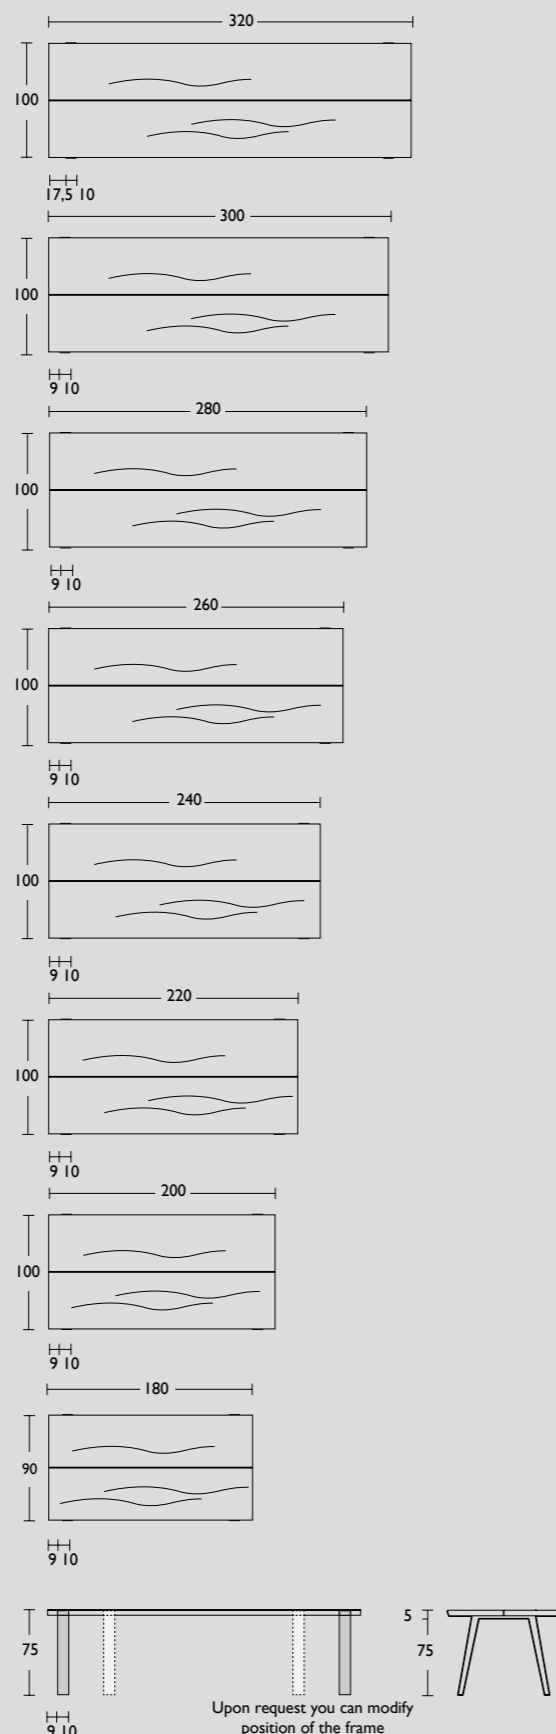

Side-to-Side tafel

Met onze bijzondere Side-to-Side tafel brengt u design én functionaliteit in uw interieur. Het tafelblad van deze robuuste en toch verfijnde tafel is gemaakt van massief Frans eikenhout en bestaat uit twee delen. Dit maakt het ontwerp spannender en functioneler. Bij het ontwerp van het stalen frame is gebruik gemaakt van laser cut-technology wat de suggestie geeft dat de tafel op deze manier bij elkaar wordt gehouden. De zijkant van de tafel is uitgefreesd zodat het stalen frame in het blad verzonken is.

Side-to-Side is een speels ontwerp dat in verschillende uitvoeringen verkrijgbaar is. Denk bijvoorbeeld aan een smaller formaat of een ander houtsoort. Of kies voor een blad uit één stuk in plaats van twee. Ook kan het frame op aanvraag in andere kleuren worden gemaakt en op een andere positie worden bevestigd. Door de spannende vorm en de verschillende materialen is Side-to-Side een verrijking voor uw interieur!

Side-to-Side tafel

Side-to-Side tafel by QLIV

Geproduceerd in Nederland

Circa maat in cm.	Uitvoering A	Uitvoering B	Uitvoering C
180 x 90 x 75cm	€ 3.721	€ 3.822	€ 4.754
200 x 100 x 75cm	€ 3.894	€ 3.990	€ 5.130
220 x 100 x 75cm	€ 4.090	€ 4.186	€ 5.441
240 x 100 x 75cm	€ 4.259	€ 4.359	€ 5.772
260 x 100 x 75cm	€ 4.370	€ 4.465	€ 5.949
280 x 100 x 75cm	€ 4.634	€ 4.727	€ 6.274
300 x 100 x 75cm	€ 5.018	€ 5.111	€ 6.762
320 x 100 x 75cm	€ 5.328	€ 5.432	€ 7.067

Alle vermelde prijzen zijn adviesverkoopprijzen incl. btw. Franco levering vanaf 1.000,- Euro netto anders 85,- Euro vrachtkosten.

Uitvoering A: Eiken geolied **naturel**.

Uitvoering B: Eiken **Skylt zeep look** gelakt, **gerookt skylt zeep look** gelakt, **gerookt look** gelakt, **ash grey** gelakt, **stone grey** gelakt, **white wash** gelakt, **cedar** gelakt, **clay brown** gelakt, **carbon** gelakt en **coal black** gelakt.

Uitvoering C: Amerikaans premium noten geolied of gelakt.

Tafelblad en kleuruitleidingen:

Massief Frans eiken of massief Amerikaans noten beide van *premium quality* en verantwoorde houtkap. Naturel versies zijn afgewerkt met lijnolie of matte transparante lak. De gebeitste, gelakte uitvoeringen eiken worden eerst gebeitst met de gewenste kleur en afgewerkt met een transparante matte lak. Optioneel op aanvraag is het ook mogelijk om het eiken te laten roken. Het roken is een natuurlijk proces d.m.v. ammonia, waardoor het eiken donkerder wordt van uitstraling. Vanwege het zuurgehalte kan de kleur per plank anders uitpakken, dit is geen reden voor reclamatie. Als alternatief bieden we de kleur gerookt look aan. Hierbij wordt de kleur van roken nagebootst, waardoor de kleur egaler over het blad wordt verdeeld.

Geborsteld:

Het borstelen van de tafel is mogelijk tegen een meerprijs van 10%. Noesten worden opgevuld met een 2 compartimenten hars. Het proces van het borstelen zorgt voor een sterkere tekening van de nerven van het hout. De levertijd voor het borstelen van de tafel bedraagt 8 tot 10 weken.

Onderstel:

Gewalst staal gesneden met behulp van laser cut-technology standaard afgewerkt met een donkergrijze poedercoating. Andere RAL kleuren zijn op verzoek mogelijk tegen een meerprijs. De positie van het frame is standaard aan het eind van tafelblad, op verzoek is een andere positie ook mogelijk zonder meerprijs.

Maatwerk:

Afwijkende maten zijn mogelijk op verzoek. Svp prijs aanhouden van de maat erboven plus 10% meerprijs. Bijvoorbeeld: Gewenste maat 250 x 90 x 75 cm. Neem de prijs van de maat 260 x 100 x 75cm plus 10% meerprijs. Ook kan het tafelblad ook uit 1 deel geleverd worden i.p.v. standaard 2 delen, zonder meerprijs. Afwijkende kleuren en houtsoorten zijn op verzoek mogelijk. Neem hiervoor contact met ons op.