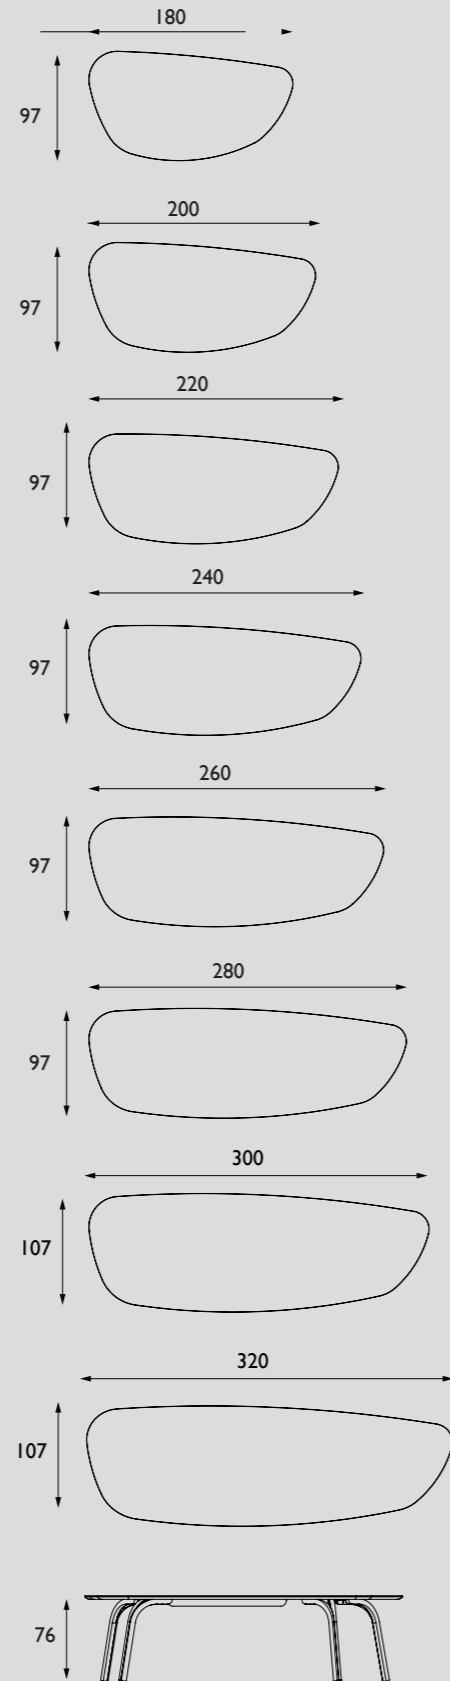

Mito Organic tafel

Nieuwe toevoeging aan de brede range eettafels van QLIV is Mito.

Geïnspireerd door de techniek van het buigen van hout, ontwierp Carolina Wilcke deze tafel voor QLIV. Haar stijl kenmerkt zich als puur en helder, stoer maar verfijnd. Het tot in perfectie afgewerkte tafelblad is licht afgerond en wordt sierlijk gedragen door rechthoekige gebogen houten poten.

De tafelpoten staan in een speelse hoek en splitsen zich net onder het tafelblad. Door te experimenteren met gebogen vormen hout, ontstond de poot als een 'ontwerpcadeautje'. De splitsing van de poten inspireerde Wilcke om de naam Mito te kiezen, die refereert aan Mitose, het proces van celdeling. Deze elegante tafel is beschikbaar in Europees eiken en Amerikaans noten. Eiken zorgt voor een frisse, moderne uitstraling, terwijl Amerikaans notenhout de tafel een warmere look geeft.

Mito Organic tafel

Mito Organic tafel by Carolina Wilcke

Geproduceerd in Nederland

Circa maat in cm.	Uitvoering A	Uitvoering B	Uitvoering C
180 x 97	€1.991	€2.020	€2.593
200 x 97	€2.086	€2.117	€2.779
220 x 97	€2.217	€2.253	€2.838
240 x 97	€2.328	€2.356	€2.955
260 x 97	€2.452	€2.481	€3.061
280 x 97	€2.566	€2.595	€3.167
300 x 107	€2.584	€2.612	€3.212
320 x 107	€2.778	€2.812	€3.571

Alle vermelde prijzen zijn adviesverkoopprijzen incl. btw. Franco levering vanaf 1.000,- Euro netto anders 85,- Euro vrachtkosten.

Uitvoering A: Eiken geolied **naturel**.

Uitvoering B: Eiken **Skylt zeep look** gelakt, **gerookt skylt zeep look** gelakt, **gerookt look** gelakt, **ash grey** gelakt, **stone grey** gelakt, **white wash** gelakt, **cedar** gelakt, **clay brown** gelakt, **carbon** gelakt en **coal black** gelakt.

Uitvoering C: Amerikaans premium noten geolied of gelakt.

Tafelblad en kleuruitleidingen:

Massief Frans eiken of massief Amerikaans noten beide van *premium quality* en verantwoorde houtkap. Naturel versies zijn afgewerkt met lijnolie of matte transparante lak. De gebeitste, gelakte uitvoeringen eiken worden eerst gebeitst met de gewenste kleur en afgewerkt met een transparante matte lak. Optioneel op aanvraag is het ook mogelijk om het eiken te laten roken. Het roken is een natuurlijk proces d.m.v. ammonia, waardoor het eiken donkerder wordt van uitstraling. Vanwege het zuurgehalte kan de kleur per plank anders uitpakken, dit is geen reden voor reclamatie. Als alternatief bieden we de kleur gerookt look aan. Hierbij wordt de kleur van roken nagebootst, waardoor de kleur egaler over het blad wordt verdeeld.

Onderstel:

Massief gebogen houten poot.

Maatwerk:

Afwijkende maten zijn mogelijk op verzoek. U kunt de prijs aanhouden van de maat erboven plus 10% meerprijs.

Bijvoorbeeld: Gewenste maat 230 x 97 neem de prijs van de maat 240 x 97 cm plus 10% meerprijs.

Afwijkende kleuren en houtsoorten zijn op verzoek mogelijk tegen een meerprijs. Neem hiervoor contact met ons op.