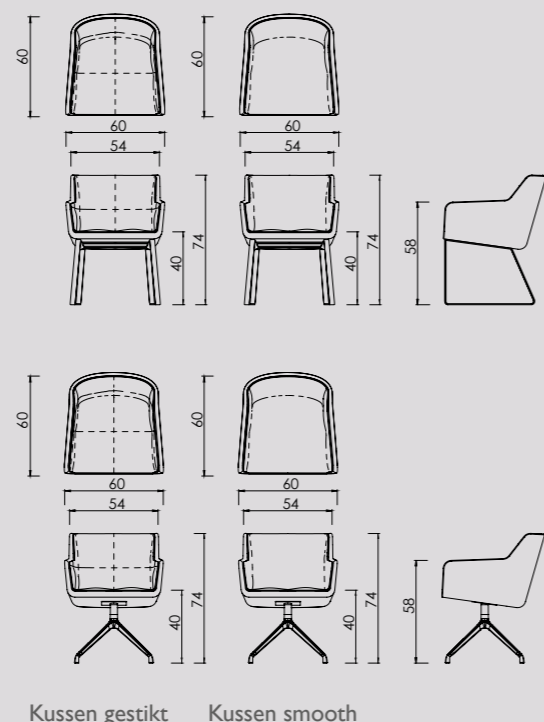

Cambria fauteuil

Deze zeer comfortabele stoel is geïnspireerd op de prachtige bloem en orchideesoort, Cambria en leent zich uitstekend om lang in na te tafelen. Een luxe stoel met een mooie ranke lijn aan de buitenkant en een zachte uitnodigende binnenkant. In combinatie met het gepoedercoate stalen frame ontstaat er een mooi contrast tussen elegantie en stoere luxe. De elegante rondingen onder in de kuip zijn bewerkstelligd door het toepassen van geavanceerde inschuimtechnieken. Deze zeer duurzame techniek realiseert een lichter gewicht stoel en waarborgt de hoogst mogelijke kwaliteit. Mede is hierdoor een beter ergonomisch comfort ontstaan.

Omdat de Cambria leverbaar is in veel verschillende kleuren en materialen kan haar uitstraling volledig aan uw interieur worden aangepast. Het comfortabele binnenkussen is uitneembaar, welke als de tijd erom vraagt, ook weer zo vervangen kan worden. Deze stoel staat bovendien niet alleen prachtig aan de eettafel, maar zit ook dusdanig comfortabel dat je er een lange dag op kunt werken.

Cambria fauteuil

Cambria fauteuil design by Sven Schimmer

Geproduceerd in Nederland

	Stof Groep 1	Stof Groep 2	Stof Groep 3	Stof Groep 4	Stof Groep 5	Leer Angler/Madura	Leer Devon/Wax S.	Leer Colorado
Cambria fauteuil (stalen onderstel) 1,25 m stof / 2,5 m² leer	€ 548	€ 589	€ 633	€ 681	€ 735	€ 677	€ 780	€ 897
Cambria fauteuil (stalen onderstel) 1,25 m stof / 2,5 m² leer	€ 690	€ 731	€ 775	€ 822	€ 876	€ 819	€ 922	€ 1.038
Kussen gestikt 1,2 m stof / 2,3 m² leer	€ 219	€ 236	€ 255	€ 275	€ 297	€ 410	€ 416	€ 478
Kussen smooth 1,1 m stof / 1,6 m² leer	€ 159	€ 173	€ 186	€ 201	€ 218	€ 257	€ 294	€ 338

De prijs van een volledige stoel bestaat uit de prijs van de kuip + kussen.

Alle vermelde prijzen zijn adviesverkoopprijzen incl. btw. Franco levering vanaf 1.000,- Euro netto anders 85,- Euro vrachtkosten.

Stofgroep 1: Ingezonden stof / Naua (6) / Sargasso (6) / Bora Bora, (6) / Gomesa, (6) / Isler, (6) / Milton, (6).

Stofgroep 2: Tiare (6) / Moana (6) / Krabi (6) / Caldera (6) / Lazio, (6) / Tamil, (6) / Vivid, (1).

Stofgroep 3: Oia, (6) / Bagan, (6) / Remix, (2) / Maple, (2) / Osino, (1) / Monza, (1) / Monza Melange, (1) / Manolo, (3) / Alto, (1) / Moss, (1) / Prairie, (1).

Stofgroep 4: Hallingdal 65, (2) / Steelcut, (2) / Steelcut trio, (2) / Tonus, (2) / Divina, (2) / Tonica, (2) / Fiord, (2) / Clay, (2) / Umbra, (1) / Serra, (1) / Re-Wool, (2) / Goby, (4) / Moss, (5) / Safire, (5) / Zero, (5).

Stofgroep 5: Twinwool, (1) / Ploegwool, (1) / Panama, (1) / Panamaplus, (1).

1 de ploeg: 2 kvadrat 3 aristide 4 ROMO 5 SAHCO 6 QLIV

Kuip:

De kuip is gevormschuimd met behulp van een mal en geïnjecteerd schuim. Verder is deze met een onzichtbare metalen constructie verstevigd.

Onderstel slede:

Gewalst staal gesneden met behulp van laser cut-technology afgewerkt met een donkergrijze of bronskleurige poedercoating. Andere RAL kleuren zijn op verzoek mogelijk tegen een meerprijs. Alle stoelen worden standaard geleverd met dopjes en viltglijders en zijn geschikt voor harde en zachte vloeren.

Onderstel 4-poot:

Gewalst staal gesneden met behulp van laser cut-technology afgewerkt met een zwarte (RAL 9005) of brons kleurige poedercoating. Andere RAL kleuren zijn op verzoek mogelijk tegen een meerprijs. Alle stoelen worden standaard geleverd met rubber dopjes en zijn geschikt voor harde en zachte vloeren.

Draivoet:

Aluminium draivoet standaard verkrijgbaar in de kleur mat zwart of bronskleurige powdercoating, meerprijs €100,-. Alle stoelen worden standaard geleverd met rubber dopjes en zijn geschikt voor harde en zachte vloeren.