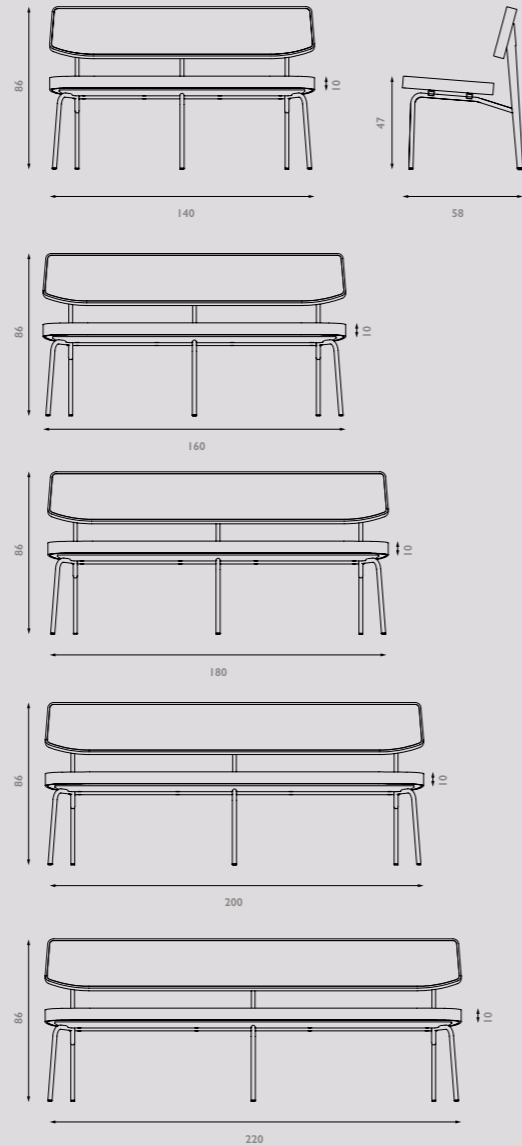

Jij bent On Top!

On Top is een moderne eettafelbank met strakke contouren. Zijn royale zit en comfortabele rug zijn het uitgangspunt voor dit ontwerp en zorgen voor ultiem zitcomfort voor vele uren natafelen of een lange werkdag. Voor deze eettafelbank zijn de nieuwste technieken toegepast. Het frame is gemaakt van metaal, afgewerkt met een poedercoating. De stoel geeft alle steun in de rug en een comfortabele zit, dankzij de perfecte opbouw van schuim.

Met zijn stoere, nonchalante, no nonsens uitstraling past hij goed in ieder interieur. Het ontwerp is geïnspireerd op het onderstel van de succesvolle On Top tafelserie van QLIV, maar is door zijn moderne ontwerp en strakke contouren ook probleemloos te combineren met andere tafels. Met de keuze uit vele soorten stof en leer bepaal je zelf de uitstraling van je eettafelbank!

On Top Bench

On Top Bench by QLIV studio

Geproduceerd in Nederland

	Stof Groep 1	Stof Groep 2	Stof Groep 3	Stof Groep 4	Stof Groep 5	Leer Angler/Madura	Leer Devon/Wax S.	Leer Colorado
140 cm 3,4 m stof / 6,6 m² leer	€ 1.252	€ 1.484	€ 1.664	€ 1.925	€ 2.031	€ 1.841	€ 2.095	€ 2.521
160 cm 3,8 m stof / 7,4 m² leer	€ 1.309	€ 1.562	€ 1.753	€ 1.962	€ 2.171	€ 1.984	€ 2.276	€ 2.654
180 cm 4,2 m stof / 8,2 m² leer	€ 1.366	€ 1.670	€ 1.910	€ 2.158	€ 2.408	€ 2.107	€ 2.347	€ 2.783
200 cm 4,6 m stof / 9 m² leer	€ 1.442	€ 1.768	€ 2.008	€ 2.261	€ 2.584	€ 2.216	€ 2.444	€ 2.973
220 cm 5 m stof / 9,8 m² leer	€ 1.523	€ 1.894	€ 2.186	€ 2.479	€ 2.723	€ 2.362	€ 2.576	€ 3.184

Alle vermelde prijzen zijn adviesverkoopprijzen incl. btw. Franco levering vanaf 1.000,- Euro netto anders 85,- Euro vrachtkosten.

Stofgroep 1: Ingezonden stof / Naua (6) / Sargasso (6) / Bora Bora, (6) / Gomesa, (6) / Isler, (6) / Milton, (6).

Stofgroep 2: Tiare (6) / Moana (6) / Krabi (6) / Caldera (6) / Lazio, (6) / Tamil, (6) / Vivid, (1).

Stofgroep 3: Oia, (6) / Bagan, (6) / Remix, (2) / Maple, (2) / Osino, (1) / Monza, (1) / Monza Melange, (1) / Manolo, (3) / Alto, (1) / Moss, (1) / Prairie, (1).

Stofgroep 4: Hallingdal 65, (2) / Steelcut, (2) / Steelcut trio, (2) / Tonus, (2) / Divina, (2) / Tonica, (2) / Fiord, (2) / Clay, (2) / Umbra, (1) / Serra, (1) / Re-Wool, (2) / Goby, (4) / Moss, (5) / Safire, (5) / Zero, (5).

Stofgroep 5: Twinwool, (1) / Ploegwool, (1) / Panama, (1) / Panamaplus, (1).

1 de ploeg 2 kvadrat 3 aristide 4 ROMO 5 SAHCO 6 QLIV

Zitting en Rugleuning:

Houten frame met polyurethaanschuim in verschillende dichtheden voor optimale ondersteuning en comfort.

Frame:

Gewalst staal gesneden met behulp van laser cut-technology afgewerkt met een donkergrijze poedercoating, slijk grey (RAL 7044), grey white (RAL 9002), white (RAL 9010) of black (RAL 9005). Andere RAL kleuren zijn op verzoek mogelijk tegen een meerprijs. Alle stoelen worden standaard geleverd met dopjes en viltglijders en zijn geschikt voor harde en zachte vloeren