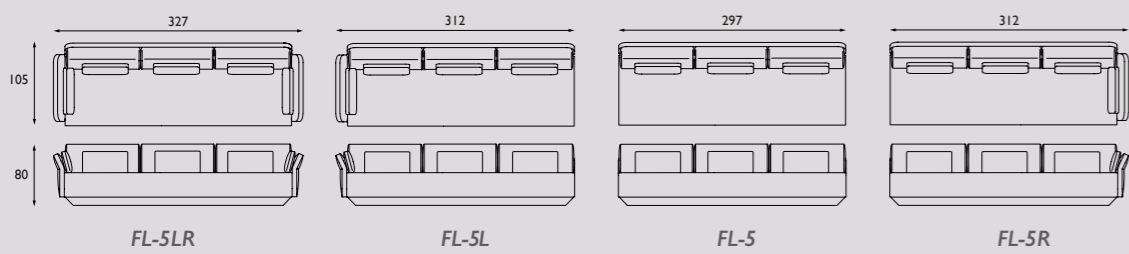

1-seaters

2-seaters

2,5-seaters

3-seaters

4-seaters

5-seaters

Longchairs

Flared modular sofa design by Sven+Jon
Geproduceerd in Nederland