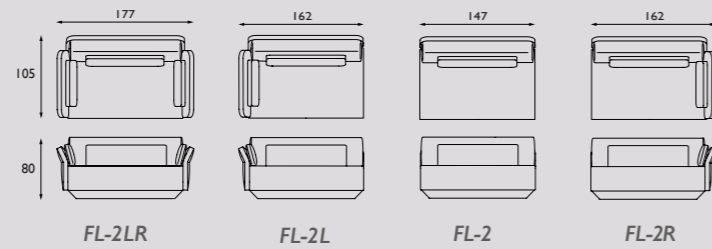

1-seaters

2-seaters

2,5-seaters

3-seaters

4-seaters

5-seaters

Longchairs

Flared modular sofa design by Sven+Jon
Geproduceerd in Nederland