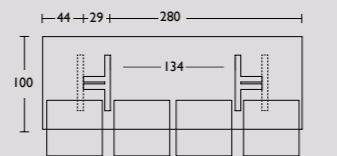

T2 tafel

Wij Nederlanders houden van schoonheid, maar ook van functionaliteit. Tafel T2 (spreek uit: tietoe) biedt best of both worlds en is fraai en praktisch tegelijk. De naam verwijst niet alleen naar de vorm van het ruimtebesparende onderstel, T2 – een prachtig symmetrisch design uit de eigen ontwerpstudio van QLIV staat ook symbool voor de flexibele toepassing van het model, dat geschikt is voor elk interieur.

T2 tafel

T2 tafel design by QLIV

Geproduceerd in Nederland

Circa maat in cm.		Uitvoering A	Uitvoering B	Uitvoering C
220 x 100 x 75cm	Rechthoekig	€ 4.019	€ 4.117	€ 5.436
240 x 100 x 75cm	Rechthoekig	€ 4.173	€ 4.267	€ 5.673
260 x 100 x 75cm	Rechthoekig	€ 4.346	€ 4.444	€ 5.935
280 x 100 x 75cm	Rechthoekig	€ 4.601	€ 4.698	€ 6.304
300 x 100 x 75cm	Rechthoekig	€ 4.975	€ 5.070	€ 6.869
320 x 100 x 75cm	Rechthoekig	€ 5.240	€ 5.337	€ 7.262
140 x 140 x 75cm	Vierkant	€ 4.704	€ 4.813	€ 5.101
160 x 160 x 75cm	Vierkant	€ 5.294	€ 5.500	€ 5.691

Alle vermelde prijzen zijn adviesverkoopprijzen incl. btw. Franco levering vanaf 1.000,- Euro netto anders 85,- Euro vrachtkosten.

Uitvoering A: Eiken geolied **naturel**.

Uitvoering B: Eiken **Skylt zeep look** gelakt, **gerookt skylt zeep look** gelakt, **gerookt look** gelakt, **ash grey** gelakt, **stone grey** gelakt, **white wash** gelakt, **cedar** gelakt, **clay brown** gelakt, **carbon** gelakt en **coal black** gelakt.

Uitvoering C: Amerikaans premium noten geolied of gelakt.

Tafelblad en kleuruitlevingen:

Massief Frans eiken of massief Amerikaans noten beide van *premium quality* en verantwoorde houtkap. Naturel versies zijn afgewerkt met lijnolie of matte transparante lak. De gebeitste, gelakte uitvoeringen eiken worden eerst gebeitst met de gewenste kleur en afgewerkt met een transparante matte lak. Optioneel op aanvraag is het ook mogelijk om het eiken te laten roken. Het roken is een natuurlijk proces d.m.v. ammonia, waardoor het eiken donkerder wordt van uitstraling. Vanwege het zuurgehalte kan de kleur per plank anders uitpakken, dit is geen reden voor reclamatie. Als alternatief bieden we de kleur gerookt look aan. Hierbij wordt de kleur van roken nagebootst, waardoor de kleur egaler over het blad wordt verdeeld.

Tafelblad (vierkant):

Deze bladen zijn afgewerkt met Frans eiken fineer of een Amerikaans noten fineer (verantwoorde houtkap). Hiervoor gelden dezelfde kleur- en afwerkmogelijkheden als bij de rechthoekige bladen.

Geborsteld:

Het borstelen van de tafel is mogelijk tegen een meerprijs van 10%. Noesten worden opgevuld met een 2 compartimenten hars. Het proces van het borstelen zorgt voor een sterkere tekening van de nerven van het hout. De levertijd voor het borstelen van de tafel bedraagt 8 tot 10 weken.

Onderstel:

Gewalst staal gesneden met behulp van laser cut-technology standaard afgewerkt met een zwarte poedercoating (RAL 9005). Andere RAL kleuren zijn op verzoek mogelijk tegen een meerprijs. De positie van het frame is standaard zoals de lijntekening, op verzoek is een andere positie ook mogelijk zonder meerprijs.

Maatwerk:

Afwijkende maten zijn mogelijk op verzoek. Svp prijs aanhouden van de maat erboven plus 10% meerprijs. Voorbeeld: Gewenste maat 250 x 100 x 75cm. Neem de prijs van de maat 260 x 100 x 75cm plus 10% meerprijs.