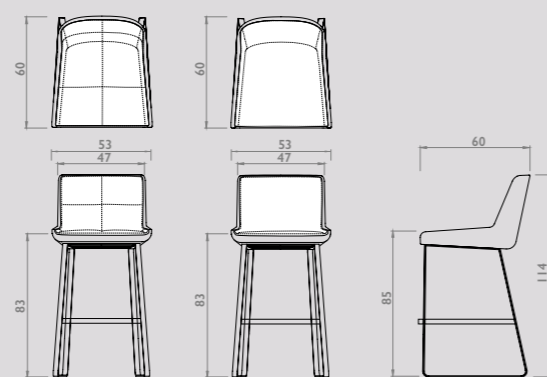

Cambria barstoel

Kussen gestikt Kussen smooth