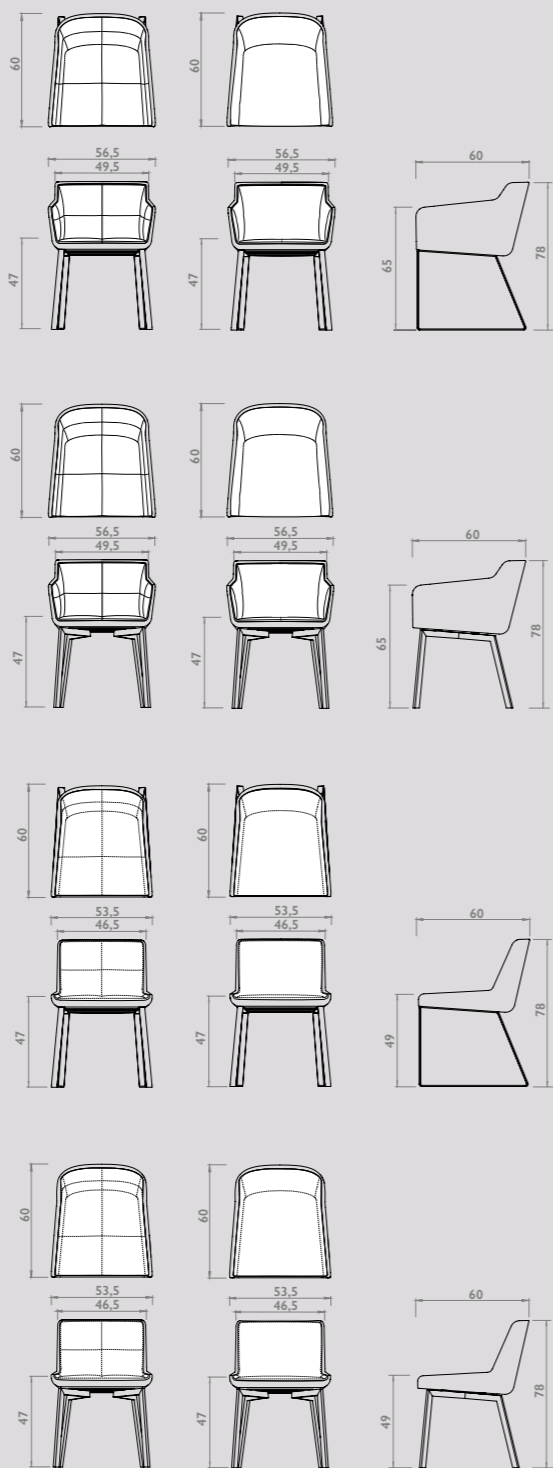

Cambria stoel

Kussen gestikt   Kussen smooth

Cambria stoel design by Sven Schimmer

Geproduceerd in Nederland

	Stof Groep 1	Stof Groep 2	Stof Groep 3	Stof Groep 4	Stof Groep 5	Leer Angler/Madura	Leer Devon/Wax S.	Leer Colorado
Cambria kuip met armen (4-poot of slede) 1,15 m stof / 2,3 m² leer	€ 452	€ 485	€ 522	€ 562	€ 606	€ 570	€ 612	€ 704
Kussen gestikt 1,1 m stof / 2,0 m² leer	€ 187	€ 201	€ 217	€ 233	€ 252	€ 376	€ 394	€ 451
Kussen smooth 1,0 m stof / 1,5 m² leer	€ 154	€ 165	€ 177	€ 191	€ 207	€ 260	€ 284	€ 326
Cambria kuip zonder armen (4-poot of slede) 0,9 m stof / 1,7 m² leer	€ 406	€ 437	€ 470	€ 505	€ 545	€ 526	€ 568	€ 652
Kussen gestikt 0,7 m stof / 1,5 m² leer	€ 167	€ 180	€ 193	€ 208	€ 225	€ 357	€ 373	€ 429
Kussen smooth 0,7 m stof / 1,5 m² leer	€ 154	€ 165	€ 177	€ 191	€ 207	€ 260	€ 284	€ 326

De prijs van een volledige stoel bestaat uit de prijs van de kuip + kussen.

Alle vermelde prijzen zijn adviesverkoopprijzen incl. btw. Franco levering vanaf 1.000,- Euro netto anders 85,- Euro vrachtkosten.

Stofgroep 1: Ingezonden stof / Naua (6) / Sargasso (6) / Bora Bora, (6) / Gomesa, (6) / Isler, (6) / Milton, (6).

Stofgroep 2: Tiare (6) / Moana (6) / Krabi (6) / Caldera (6) / Lazio, (6) / Tamil, (6) / Vivid, (1).

Stofgroep 3: Oia, (6) / Bagan, (6) / Remix, (2) / Maple, (2) / Osino, (1) / Monza, (1) / Monza Melange, (1) / Manolo, (3) / Alto, (1) / Moss, (1) / Prairie, (1).

Stofgroep 4: Hallingdal 65, (2) / Steelcut, (2) / Steelcut trio, (2) / Tonus, (2) / Divina, (2) / Tonica, (2) / Fiord, (2) / Clay, (2) / Umbra, (1) / Serra, (1) / Re-Wool, (2) / Goby, (4) / Moss, (5) / Safire, (5) / Zero, (5).

Stofgroep 5: Twinwool, (1) / Ploegwool, (1) / Panama, (1) / Panamaplus, (1).

1 depløeg: 2 kvadrat 3 arstide 4 ROMO 5 SAHCO 6 QLIV

Kuip:

De kuip is gevormschuimd met behulp van een mal en geïnjecteerd schuim. Verder is deze met een onzichtbare metalen constructie versterkt.

Onderstel slede:

Gewalst staal gesneden met behulp van laser cut-technology afgewerkt met een donkergrijze poedercoating. Andere RAL kleuren zijn op verzoek mogelijk tegen een meerprijs. Alle stoelen worden standaard geleverd met dopjes en viltglijders en zijn geschikt voor harde en zachte vloeren.

Onderstel 4-poot:

Gewalst staal gesneden met behulp van laser cut-technology afgewerkt met een zwarte (RAL 9005) of bronskleurige poedercoating. Andere RAL kleuren zijn op verzoek mogelijk tegen een meerprijs. Alle stoelen worden standaard geleverd met rubber dopjes en zijn geschikt voor harde en zachte vloeren.