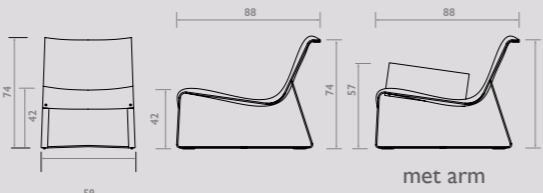

Founded Kruk

Founded Fauteuil