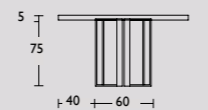

T2 tafel

Wij Nederlanders houden van schoonheid, maar ook van functionaliteit. Tafel T2 (spreek uit: tietoe) biedt best of both worlds en is fraai en praktisch tegelijk. De naam verwijst niet alleen naar de vorm van het ruimtebesparende onderstel, T2 – een prachtig symmetrisch design uit de eigen ontwerpstudio van QLIV staat ook symbool voor de flexibele toepassing van het model, dat geschikt is voor elk interieur.

T2 tafel

T2 tafel design by QLIV

Geproduceerd in Nederland

Circa maat in cm.		Uitvoering A	Uitvoering B	Uitvoering C
220 x 100 x 75cm	Rechthoekig	€ 4.019	€ 4.117	€ 5.436
240 x 100 x 75cm	Rechthoekig	€ 4.173	€ 4.267	€ 5.673
260 x 100 x 75cm	Rechthoekig	€ 4.346	€ 4.444	€ 5.935
280 x 100 x 75cm	Rechthoekig	€ 4.601	€ 4.698	€ 6.304
300 x 100 x 75cm	Rechthoekig	€ 4.975	€ 5.070	€ 6.869
320 x 100 x 75cm	Rechthoekig	€ 5.240	€ 5.337	€ 7.262
140 x 140 x 75cm	Vierkant	€ 4.704	€ 4.813	€ 5.101
160 x 160 x 75cm	Vierkant	€ 5.294	€ 5.500	€ 5.691

Alle vermelde prijzen zijn adviesverkoopprijzen incl. btw. Franco levering vanaf 1.000,- Euro netto anders 85,- Euro vrachtkosten.

Uitvoering A: Eiken geolied **naturel**.

Uitvoering B: Eiken **Skylt zeep look** gelakt, **gerookt skylt zeep look** gelakt, **gerookt look** gelakt, **ash grey** gelakt, **stone grey** gelakt, **white wash** gelakt, **cedar** gelakt, **clay brown** gelakt, **carbon** gelakt en **coal black** gelakt.

Uitvoering C: Amerikaans premium noten geolied of gelakt.

Tafelblad en kleuruitlevingen:

Massief Frans eiken of massief Amerikaans noten beide van *premium quality* en verantwoorde houtkap. Naturel versies zijn afgewerkt met lijnolie of matte transparante lak. De gebeitste, gelakte uitvoeringen eiken worden eerst gebeitst met de gewenste kleur en afgewerkt met een transparante matte lak. Optioneel op aanvraag is het ook mogelijk om het eiken te laten roken. Het roken is een natuurlijk proces d.m.v. ammonia, waardoor het eiken donkerder wordt van uitstraling. Vanwege het zuurgehalte kan de kleur per plank anders uitpakken, dit is geen reden voor reclamatie. Als alternatief bieden we de kleur gerookt look aan. Hierbij wordt de kleur van roken nagebootst, waardoor de kleur egaler over het blad wordt verdeeld.

Tafelblad (vierkant):

Deze bladen zijn afgewerkt met Frans eiken fineer of een Amerikaans noten fineer (verantwoorde houtkap). Hiervoor gelden dezelfde kleur- en afwerkmogelijkheden als bij de rechthoekige bladen.

Geborsteld:

Het borstelen van de tafel is mogelijk tegen een meerprijs van 10%. Noesten worden opgevuld met een 2 compartimenten hars. Het proces van het borstelen zorgt voor een sterkere tekening van de nerven van het hout. De levertijd voor het borstelen van de tafel bedraagt 8 tot 10 weken.

Onderstel:

Gewalst staal gesneden met behulp van laser cut-technology standaard afgewerkt met een zwarte poedercoating (RAL 9005). Andere RAL kleuren zijn op verzoek mogelijk tegen een meerprijs. De positie van het frame is standaard zoals de lijntekening, op verzoek is een andere positie ook mogelijk zonder meerprijs.

Maatwerk:

Afwijkende maten zijn mogelijk op verzoek. Svp prijs aanhouden van de maat erboven plus 10% meerprijs. Voorbeeld: Gewenste maat 250 x 100 x 75cm. Neem de prijs van de maat 260 x 100 x 75cm plus 10% meerprijs.