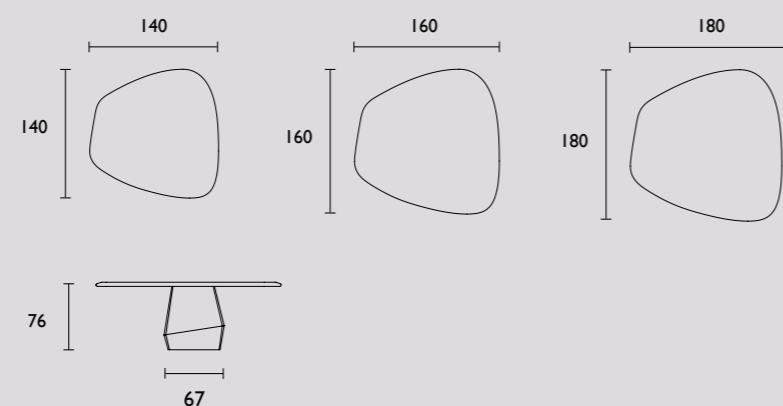

Fasset - organisch rond

Fasset tafel design by Remy Meijers

Geproduceerd in Nederland

Circa maat in cm.	Uitvoering A	Uitvoering B	Uitvoering C
230 x 130 x 76 cm	n.v.t.	€4.862	€5.936
250 x 130 x 76 cm	n.v.t.	€5.240	€6.006
280 x 130 x 76 cm	n.v.t.	€5.694	€6.747
300 x 130 x 76 cm	n.v.t.	€6.162	€7.271
320 x 130 x 76 cm	n.v.t.	€6.351	€7.494
350 x 130 x 76 cm	n.v.t.	€6.581	€7.766
140 x 140 x 76 cm	n.v.t.	€4.716	€5.565
160 x 160 x 76 cm	n.v.t.	€5.229	€6.170
180 x 180 x 76 cm	n.v.t.	€5.906	€6.969

Alle vermelde prijzen zijn adviesverkoopprijzen incl. btw. Franco levering vanaf 1.000,- Euro netto anders 85,- Euro vrachtkosten.

Uitvoering A: n.v.t.

Uitvoering B: Eiken **Skylt zeep look** gelakt, **gerookt skylt zeep look** gelakt, **gerookt look** gelakt, **ash grey** gelakt, **stone grey** gelakt, **white wash** gelakt, **cedar** gelakt, **clay brown** gelakt, **carbon** gelakt en **coal black** gelakt.

Uitvoering C: Amerikaans premium noten gelakt.

Tafelblad en kleuruitlevingen:

Massief Frans eiken of massief Amerikaans noten beide van *premium quality* en verantwoorde houtkap. Natureel versies zijn afgewerkt met lijnolie of matte transparante lak. De gebeitste, gelakte uitvoeringen eiken worden eerst gebeitst met de gewenste kleur en afgewerkt met een transparante matte lak. Optioneel op aanvraag is het ook mogelijk om het eiken te laten roken. Het roken is een natuurlijk proces d.m.v. ammonia, waardoor het Eiken donkerder wordt van uitstraling. Vanwege het zuurgehalte kan de kleur per plank anders uitpakken, dit is geen reden voor reclamatie. Als alternatief bieden we de kleur gerookt look aan. Hierbij wordt de kleur van roken nagebootst, waardoor de kleur egaler over het blad wordt verdeeld.

Geborsteld:

Het borstelen van de tafel is mogelijk tegen een meerprijs van 10%. Noesten worden opgevuld met een 2 compartimenten hars. Het proces van het borstelen zorgt voor een sterkere tekening van de nerven van het hout. De levertijd voor het borstelen van de tafel bedraagt 8 tot 10 weken.

Maatwerk:

Afwijkende maten zijn mogelijk op verzoek. U kunt de prijs aanhouden van de maat erboven plus 10% meerprijs.

Bijvoorbeeld: Gewenste maat 230 x 100 neem de prijs van de maat 240 x 100 cm plus 10% meerprijs.

Afwijkende kleuren en houtsoorten zijn op verzoek mogelijk tegen een meerprijs. Neem hiervoor contact met ons op.