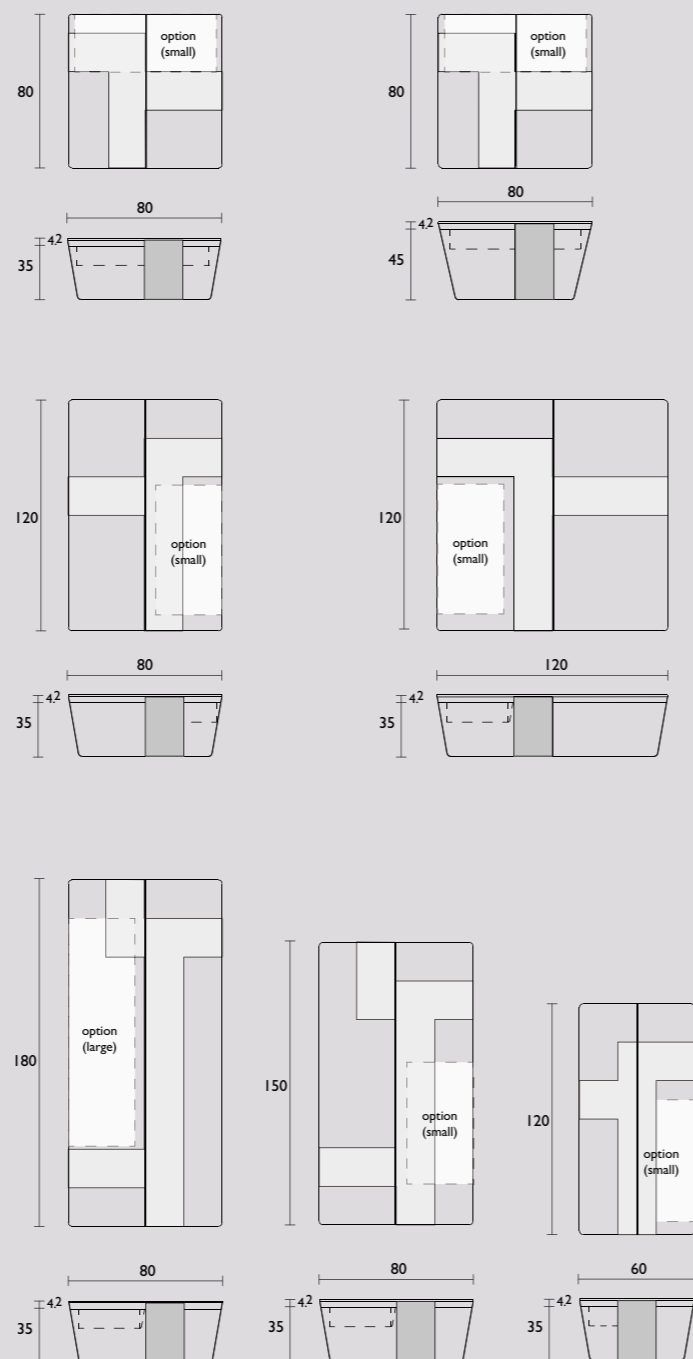

Crossings salontafel

Deze salontafel heeft een spannende balans tussen esthetische en solide elementen. Het tafelblad van deze robuuste en toch elegante salontafel is gemaakt van massief Frans eikenhout en bestaat uit twee delen. De hoeken van het tafelblad zijn deels afgerond en de zijdes hebben een lichte radius. Het stalen frame bestaande uit meerdere kruisingen, is gemaakt met behulp van laser cut-technology en afgewerkt met poedercoating. Het contrast van de verfijnde lijnen van het onderstel valt als een schaduw weg onder het solide tafelblad.

Zeer functioneel is de prachtige verfijnde lectuurbak welke aan de onderzijde van het blad bevestigd is. Uiteraard is deze keuze optioneel en afhankelijk van uw wensen. Een elegant en stijlvol ontwerp welke uw interieur verrijkt met een uniek design.

Crossings salontafel

Crossings salontafel en bijzettafel by QLIV

Geproduceerd in Nederland

Circa maat in cm.	Uitvoering A	Uitvoering B	Uitvoering C
80 x 80 x 35cm	€1.072	€1.123	€1.185
120 x 60 x 35cm	€1.174	€1.224	€1.299
120 x 80 x 35cm	€1.300	€1.349	€1.444
120 x 120 x 35cm	€1.526	€1.577	€1.683
150 x 80 x 35 cm	€1.536	€1.586	€1.617
180 x 80 x 35cm	€1.575	€1.622	€1.806
Lectuurbak small	€195		
Lectuurbak large	€214		
Crossings bijzettafel			
80 x 80 x 45cm	€1.072	€1.123	€1.185
Lectuurbak small	€195		

Alle vermelde prijzen zijn adviesverkoopprijzen incl. btw. Franco levering vanaf 1.000,- Euro netto anders 85,- Euro vrachtkosten.

Uitvoering A: Eiken geolied **naturel**.

Uitvoering B: Eiken **Skylt zeep look** gelakt, **gerookt skylt zeep look** gelakt, **gerookt look** gelakt, **ash grey** gelakt, **stone grey** gelakt, **white wash** gelakt, **cedar** gelakt, **clay brown** gelakt, **carbon** gelakt en **coal black** gelakt.

Uitvoering C: Amerikaans premium noten geolied of gelakt.

Tafelblad en kleurutvoeringen:

Massief Frans eiken of massief Amerikaans noten beide van *premium quality* en verantwoorde houtkap. Naturel versies zijn afgewerkt met lijnolie of matte transparante lak. De gebeitste, gelakte uitvoeringen eiken worden eerst gebeitst met de gewenste kleur en afgewerkt met een transparante matte lak. Optioneel op aanvraag is het ook mogelijk om het eiken te laten roken. Het roken is een natuurlijk proces d.m.v. ammonia, waardoor het Eiken donkerder wordt van uitstraling. Vanwege het zuurgehalte kan de kleur per plank anders uitpakken, dit is geen reden voor reclamatie. Als alternatief bieden we de kleur gerookt look aan. Hierbij wordt de kleur van roken nagebootst, waardoor de kleur egaler over het blad wordt verdeeld.

Geborsteld:

Het borstelen van de tafel is mogelijk tegen een meerprijs van 10%. Noesten worden opgevuld met een 2 compartimenten hars. Het proces van het borstelen zorgt voor een sterkere tekening van de nerven van het hout. De levertijd voor het borstelen van de tafel bedraagt 8 tot 10 weken.

Onderstel en Lectuurbak:

Gewalst staal gesneden met behulp van laser cut-technology afgewerkt met een donkergrijze poedercoating.

Maatwerk:

Afwijkende maten, kleuren en houtsoorten zijn mogelijk op verzoek tegen een meerprijs. Neem hiervoor contact met ons op. Het tafelblad kan zonder meerprijs uit 1 deel geleverd worden i.p.v. standaard 2 delen.