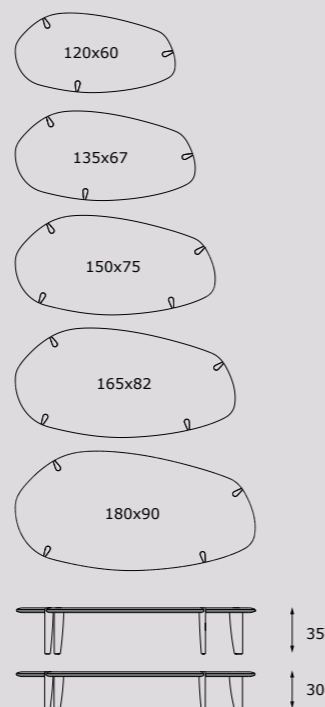

Mitchell tafel

Roderick Vos: 'Structurele kracht en eenvoud vormden de basis voor dit ontwerp. Met zijn kenmerkende hoekdetail, de tafel Mitchell een duidelijk voorbeeld van een minimalistische tafel'.

De archetypische vorm en het opvallende hoekverbindingsdetail, zichtbaar bovenop de tafel, zorgen voor de bijzondere uitstraling van dit ontwerp. Er zijn twee verschillende salontafelbladvormen. Uiteraard is dit ontwerp in meerdere formaten verkrijgbaar.

Mitchell is een tijdloos, handgemaakt tafelontwerp. De gebogen vormen zijn geïnspireerd op het Spitfire-vliegtuig, een jeugdherinnering van de ontwerper.

Mitchell salontafel

Mitchell salontafel design by Roderick Vos

Geproduceerd in Nederland

Circa maat in cm.		Uitvoering A	Uitvoering B	Uitvoering C
120 x 50 x 30 cm	Salontafel	€907	€935	€1.269
135 x 55 x 30 cm	Salontafel	€983	€1.015	€1.406
150 x 60 x 30 cm	Salontafel	€1.071	€1.104	€1.555
165 x 65 x 30 cm	Salontafel	€1.165	€1.202	€1.720
180 x 70 x 30 cm	Salontafel	€1.269	€1.309	€1.900
120 x 50 x 35 cm	Salontafel	€939	€967	€1.323
135 x 55 x 35 cm	Salontafel	€1.017	€1.049	€1.460
150 x 60 x 35 cm	Salontafel	€1.103	€1.137	€1.609
165 x 65 x 35 cm	Salontafel	€1.199	€1.236	€1.774
180 x 70 x 35 cm	Salontafel	€1.302	€1.342	€1.952
120 x 60 x 30 cm	Salontafel	€999	€1.030	€1.411
135 x 67 x 30 cm	Salontafel	€1.101	€1.136	€1.589
150 x 75 x 30 cm	Salontafel	€1.255	€1.297	€1.894
165 x 82 x 30 cm	Salontafel	€1.374	€1.420	€2.107
180 x 90 x 30 cm	Salontafel	€1.515	€1.565	€2.357
120 x 60 x 35 cm	Salontafel	€1.031	€1.063	€1.464
135 x 67 x 35 cm	Salontafel	€1.135	€1.171	€1.643
150 x 75 x 35 cm	Salontafel	€1.295	€1.339	€1.963
165 x 82 x 35 cm	Salontafel	€1.415	€1.463	€2.176
180 x 90 x 35 cm	Salontafel	€1.556	€1.608	€2.425

Alle vermelde prijzen zijn adviesverkoopprijzen incl. btw. Franco levering vanaf 1.000,- Euro netto anders 85,- Euro vrachtkosten.

Bij aanschaf van een set van minimaal 2 of meer tafels ontvangt u 5% set korting.

Uitvoering A: Eiken geolied **naturel**.

Uitvoering B: Eiken **Skyt zeep look** gelakt, **gerookt skyt zeep look** gelakt, **gerookt look** gelakt, **ash grey** gelakt, **stone grey** gelakt, **white wash** gelakt, **cedar** gelakt, **clay brown** gelakt, **carbon** gelakt en **coal black** gelakt.

Uitvoering C: Amerikaans premium noten geolied of gelakt.

Tafel en kleuruitvoeringen:

Massief Frans eiken of massief Amerikaans noten beide van *premium quality* en verantwoorde houtkap. Naturel versies zijn afgewerkt met lijnolie of matte transparante lak. De gebeitste, gelakte uitvoeringen eiken worden eerst gebeitst met de gewenste kleur en afgewerkt met een transparante matte lak. Optioneel op aanvraag is het ook mogelijk om het eiken te laten roken. Het roken is een natuurlijk proces d.m.v. ammonia, waardoor het eiken donkerder wordt van uitstraling. Vanwege het zuurgehalte kan de kleur per plank anders uitpakken, dit is geen reden voor reclamatie. Als alternatief bieden we de kleur gerookt look aan. Hierbij wordt de kleur van roken nagebootst, waardoor de kleur egaler over het blad wordt verdeeld.

Gestraald:

Het stralen van de tafel is mogelijk met een meerprijs van 15%. Noesten worden opgevuld met een 2 compartimenten hars. Het proces van het stralen zorgt voor een sterkere tekening van de nerven van het hout. De levertijd bedraagt 8 tot 10 weken.

Hoogglans: Het hoogglans lakken van het blad van de tafel is mogelijk tegen een meerprijs.