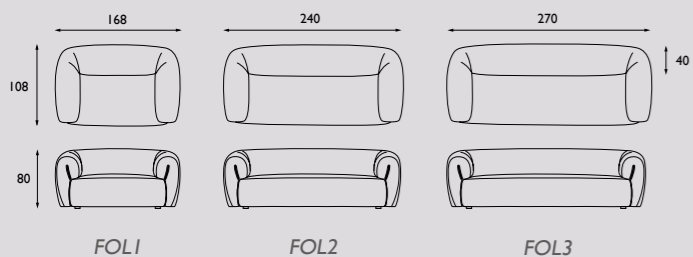

Sofas

Sofa elements

Angle 30° elements

Angle 45° elements

End elements

Corner element

Longchairs

Ottomans

Dormeuses

Folda modular sofa design by Sven Schimmer

Geproduceerd in Nederland