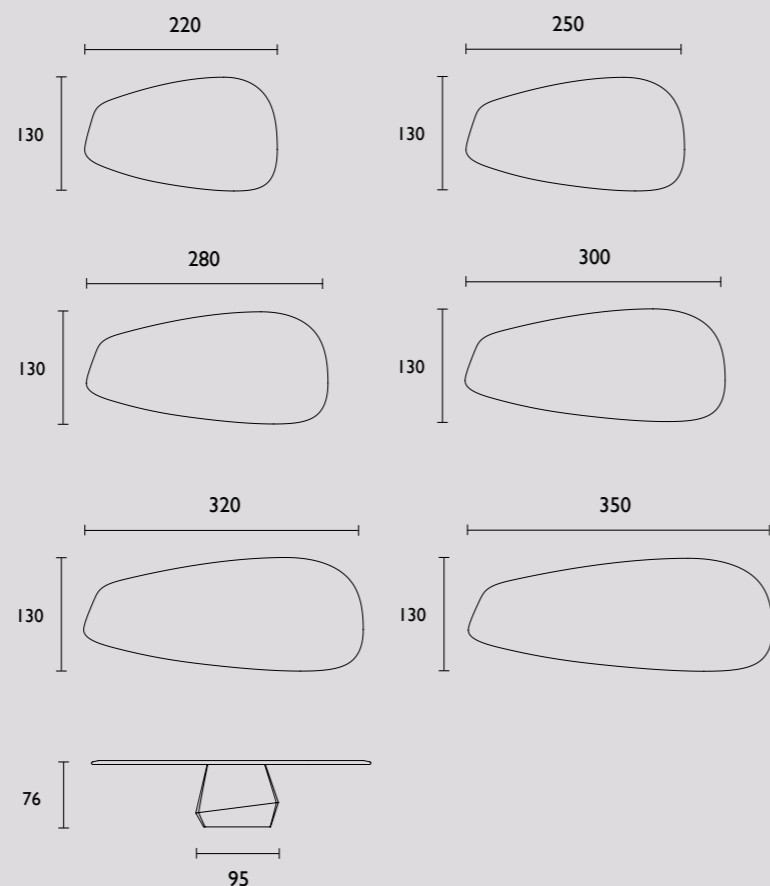

Fasset

Interieurontwerper Remy Meijers presenteert Fasset, een nieuwe eettafel die hij in samenwerking met designlabel QLIV heeft ontwikkeld. Met zijn gefacetteerde voet en organische silhouet vervaagt Fasset de grens tussen meubel en object.

Dit is de eerste samenwerking tussen Meijers en QLIV. De naam Fasset verwijst naar de constructie van de tafel: een compositie van sculpturale vlakken, die doet denken aan een geslepen diamant. Elke facet vangt licht en perspectief, waardoor de tafel van uiterlijk verandert afhankelijk van de kijkhoek. Net zoals in de modewereld een ontwerp door lijnen, plooiën en sneden driedimensionaal wordt, is Fasset een spel van oppervlakken en volumes. Strak en sculpturaal, maar tegelijk warm en uitnodigend.

Fasset - organisch rechthoekig