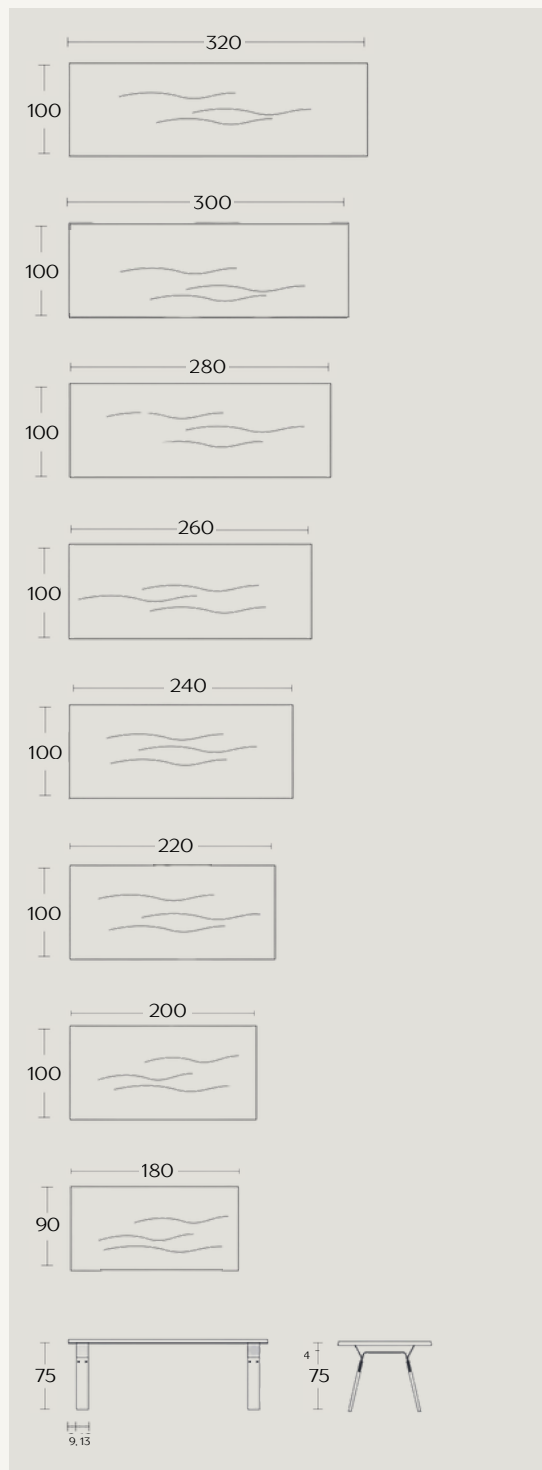

# BRIDGE TAFEL | TABLE

## MAATMOGELIJKHEDEN & SPECIFICATIES | SIZE OPTIONS & SPECIFICATIONS

Dimensions in centimeter (cm)

### Onderstel

Gewalst staal gesneden met behulp van laser cut-technologie en standaard afgewerkt met een donkergrijze poedercoating. Andere RAL-kleuren zijn op aanvraag mogelijk tegen een meerprijs. De positie van het frame is standaard aan het eind van het tafelblad. Op aanvraag is een andere positie ook mogelijk zonder meerprijs.

### Frame

Laser cut rolled steel powder coated in the color dark grey. Other RAL colours are available on request at an additional cost. The frame is positioned at the end of the tabletop as standard. A different position is also available on request at no extra cost.