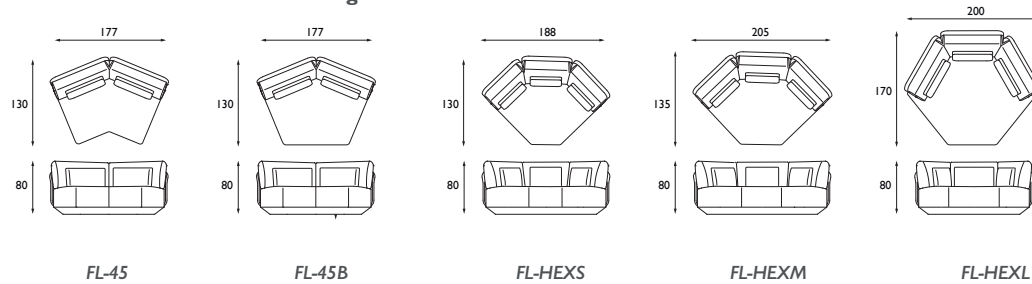

design by Jon+Sven

MAATMOGELIJKHEDEN & SPECIFICATIES SIZE OPTIONS & SPECIFICATIONS

dimensions in centimeters (cm)

Dormeuses

Corners

Corners 45° en Corners Hexagon

End elements

Poufs