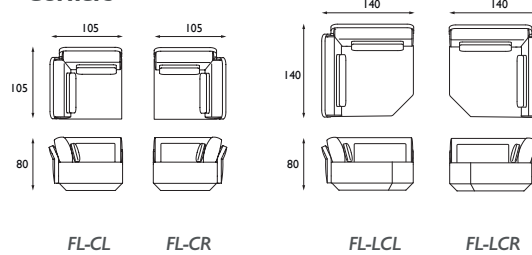

design by Jon+Sven

MAATMOGELIJKHEDEN & SPECIFICATIES SIZE OPTIONS & SPECIFICATIONS

dimensions in centimeters (cm)

Dormeuses

Corners

Corners 45° en Corners Hexagon

End elements

Poufs