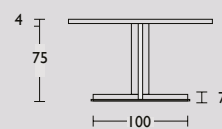

# Cross tafel design by Carolina Wilcke

Geproduceerd in Nederland

Circa maat in cm.			Uitvoering A	Uitvoering B	Uitvoering C
220 x 100 x 75cm	Ovaal		€ 3.872	€ 3.951	€ 5.098
<b>240 x 110 x 75cm</b>	<b>Ovaal</b>	<b>QS</b>	<b>€ 4.031</b>	<b>€ 4.110</b>	€ 5.342
<b>260 x 110 x 75cm</b>	<b>Ovaal</b>	<b>QS</b>	<b>€ 4.238</b>	<b>€ 4.317</b>	€ 5.631
<b>280 x 120 x 75cm</b>	<b>Ovaal</b>	<b>QS</b>	<b>€ 4.495</b>	<b>€ 4.574</b>	€ 5.998
300 x 120 x 75cm	Ovaal		€ 4.693	€ 4.772	€ 6.313
130 Ø x 75cm	Rond		€ 3.771	€ 3.941	€ 5.016
145 Ø x 75cm	Rond		€ 4.050	€ 4.201	€ 5.230
160 Ø x 75cm	Rond		€ 4.352	€ 4.521	€ 5.444