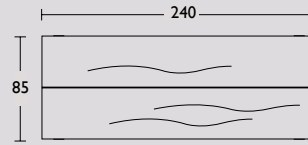

Side-to-Side bartafel

Met onze bijzondere Side-to-Side bartafel brengt u design én functionaliteit in uw interieur. Het tafelblad van deze robuuste en toch verfijnde tafel is gemaakt van massief Frans eikenhout en bestaat uit twee delen. Dit maakt het ontwerp spannender en functioneler. Bij het ontwerp van het stalen frame is gebruik gemaakt van laser cut-technology wat de suggestie geeft dat de tafel op deze manier bij elkaar wordt gehouden. De zijkant van de tafel is uitgefreesd zodat het stalen frame in het blad verzonken is.

Side-to-Side is een speels ontwerp dat in verschillende uitvoeringen verkrijgbaar is. Denk bijvoorbeeld aan een smaller formaat of een ander houtsoort. Of kies voor een blad uit één stuk in plaats van twee. Ook kan het frame op aanvraag in andere kleuren worden gemaakt en op een andere positie worden bevestigd. Door de spannende vorm en de verschillende materialen is Side-to-Side een verrijking voor uw interieur!

Side-to-Side bartafel