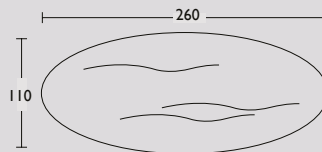

Quick shipment