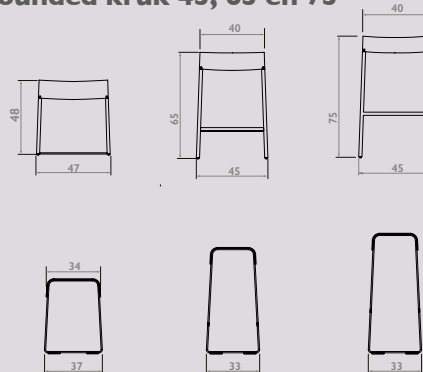

Founded kruk 45, 65 en 75