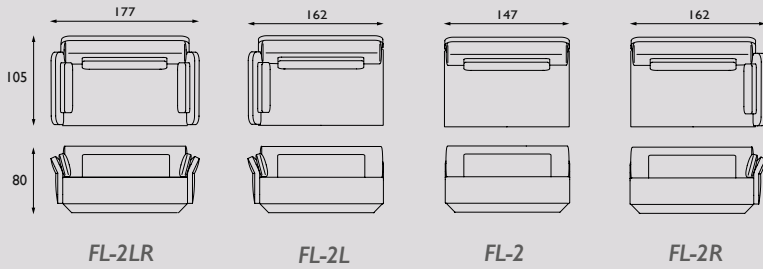

1-seaters

2-seaters

3-seaters

4-seaters

5-seaters

Longchairs