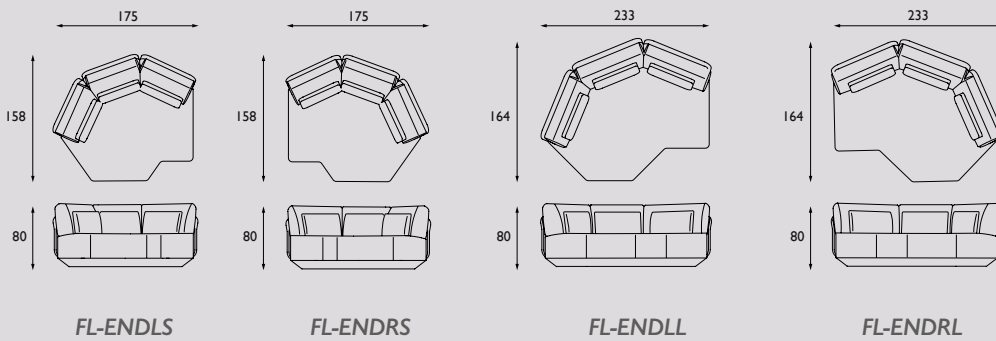

End elements