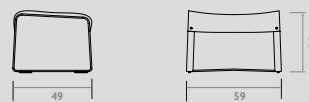

Founded Ottoman