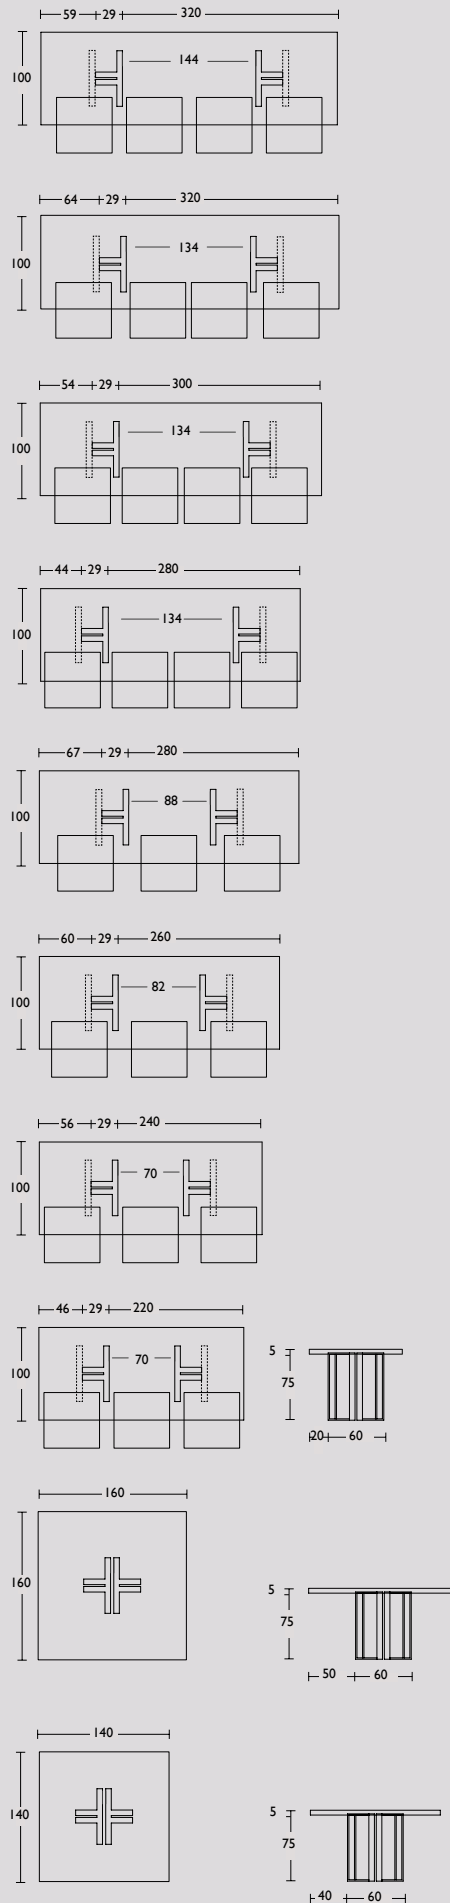

T2 tafel

Wij Nederlanders houden van schoonheid, maar ook van functionaliteit. Tafel T2 (spreek uit: tietoe) biedt best of both worlds en is fraai en praktisch tegelijk. De naam verwijst niet alleen naar de vorm van het ruimtebesparende onderstel, T2 – een prachtig symmetrisch design uit de eigen ontwerpstudio van QLIV staat ook symbool voor de flexibele toepassing van het model, dat geschikt is voor elk interieur.

T2 tafel