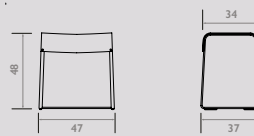

Founded Kruk