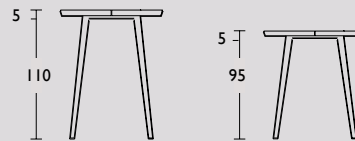

Side-to-Side bartafel

Met onze bijzondere Side-to-Side bartafel brengt u design én functionaliteit in uw interieur. Het tafelblad van deze robuuste en toch verfijnde tafel is gemaakt van massief Frans eikenhout en bestaat uit twee delen. Dit maakt het ontwerp spannender en functioneler. Bij het ontwerp van het stalen frame is gebruik gemaakt van laser cut-technology wat de suggestie geeft dat de tafel op deze manier bij elkaar wordt gehouden. De zijkant van de tafel is uitgefreesd zodat het stalen frame in het blad verzonken is.

Side-to-Side is een speels ontwerp dat in verschillende uitvoeringen verkrijgbaar is. Denk bijvoorbeeld aan een smaller formaat of een ander houtsoort. Of kies voor een blad uit één stuk in plaats van twee. Ook kan het frame op aanvraag in andere kleuren worden gemaakt en op een andere positie worden bevestigd. Door de spannende vorm en de verschillende materialen is Side-to-Side een verrijking voor uw interieur!

Side-to-Side bartafel