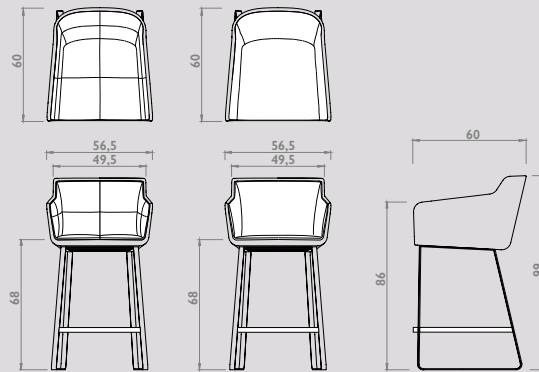

Cambria keukenkruk

Kussen gestikt

Kussen smooth