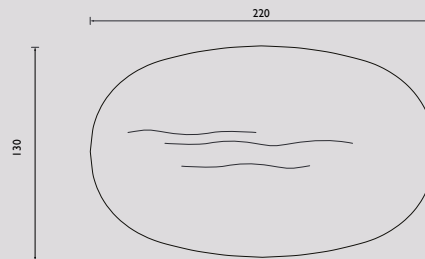

On Top A'dams Ovaal

Onderstel