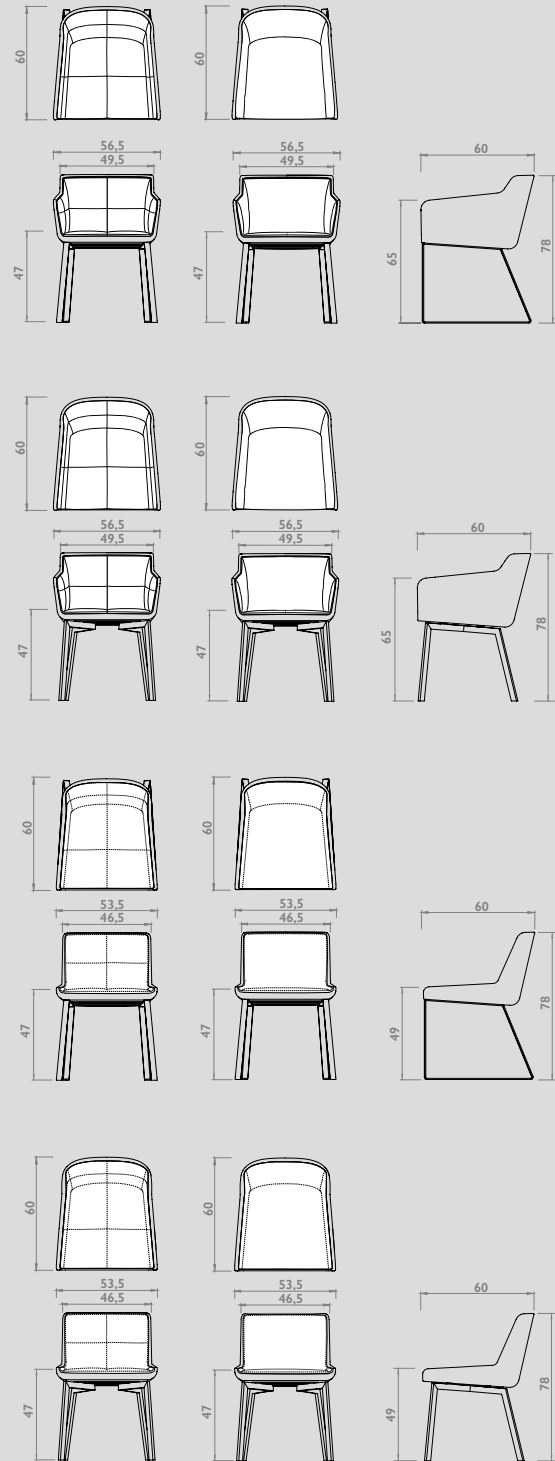

Cambria stoel

Kussen gestikt

Kussen smooth