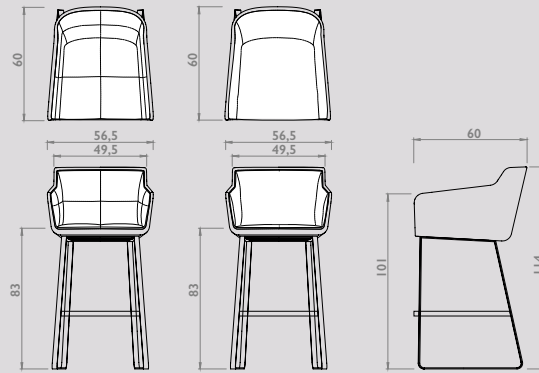

Cambria barstoel

Kussen gestikt

Kussen smooth