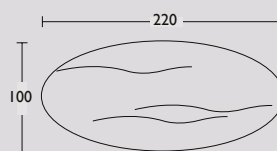

Cross tafel

Architecturaal en elegant, dat is de nieuwe Cross tafel. Voor haar allereerste ontwerp voor QLIV liet Dutch designer Carolina Wilcke zich inspireren door de architectuur van de art deco, zoals het Empire State Building in New York. Even sierlijk en robuust als dat gebouw is de karakteristieke kruisvoet van de tafel, waaraan het ontwerp zijn naam dankt. Door de centrale positie van de voet, gemaakt van zwart staal, is het heel makkelijk om er stoelen omheen te zetten: de poot zit nooit in de weg. Cross is verkrijgbaar met een rechthoekig of ovaal blad van Europees eiken. Caroline Wilcke: 'De art-decobeweging combineerde modernistische vormen met rijke materialen, net als de Cross tafel.'

Cross tafel Ovaal

Quick shipment

Quick shipment

Quick shipment

Cross tafel Rond