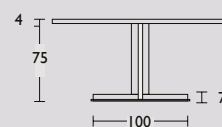

# Cross tafel design by Carolina Wilcke

Geproduceerd in Nederland

Circa maat in cm.			Uitvoering A	Uitvoering B	Uitvoering C
220 x 100 x 75cm	Ovaal		€ 3.872	€ 3.951	€ 5.098
<b>240 x 110 x 75cm</b>	<b>Ovaal</b>	<b>QS</b>	<b>€ 4.031</b>	<b>€ 4.110</b>	€ 5.342
<b>260 x 110 x 75cm</b>	<b>Ovaal</b>	<b>QS</b>	<b>€ 4.238</b>	<b>€ 4.317</b>	€ 5.631
<b>280 x 120 x 75cm</b>	<b>Ovaal</b>	<b>QS</b>	<b>€ 4.495</b>	<b>€ 4.574</b>	€ 5.998
300 x 120 x 75cm	Ovaal		€ 4.693	€ 4.772	€ 6.313
130 Ø x 75cm	Rond		€ 3.771	€ 3.941	€ 5.016
145 Ø x 75cm	Rond		€ 4.050	€ 4.201	€ 5.230
160 Ø x 75cm	Rond		€ 4.352	€ 4.521	€ 5.444