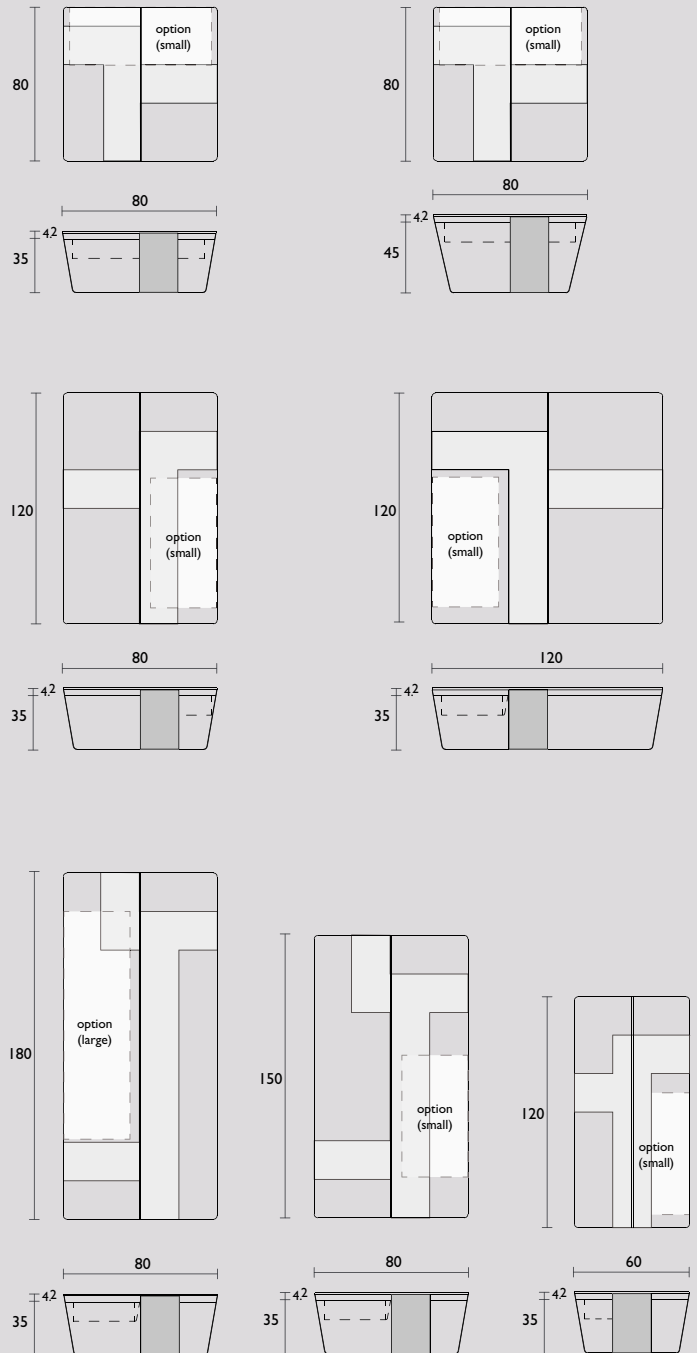

Crossings salontafel

Deze salontafel heeft een spannende balans tussen esthetische en solide elementen. Het tafelblad van deze robuuste en toch elegante salontafel is gemaakt van massief Frans eikenhout en bestaat uit twee delen. De hoeken van het tafelblad zijn deels afgerond en de zijdes hebben een lichte radius. Het stalen frame bestaande uit meerdere kruisingen, is gemaakt met behulp van laser cut-technology en afgewerkt met poedercoating. Het contrast van de verfijnde lijnen van het onderstel valt als een schaduw weg onder het solide tafelblad.

Zeer functioneel is de prachtige verfijnde lectuurbak welke aan de onderzijde van het blad bevestigd is. Uiteraard is deze keuze optioneel en afhankelijk van uw wensen. Een elegant en stijlvol ontwerp welke uw interieur verrijkt met een uniek design.

Crossings salontafel

Quaintance

TASCHEN