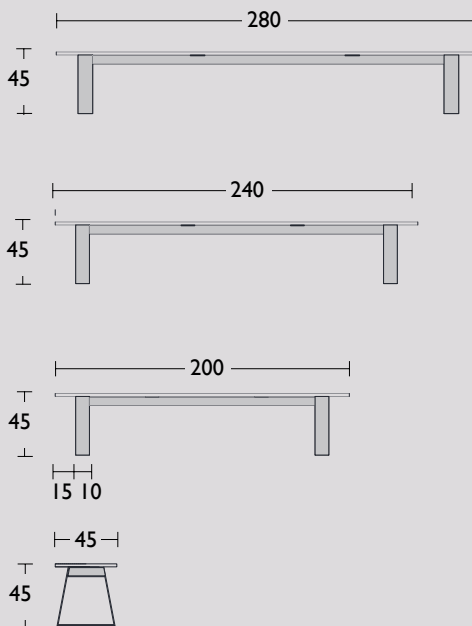

Mingle bank

Deze bank Mingle is dankzij haar simpele lijnen en het gebruik van massief hout in combinatie met het metalen frame overal in huis bruikbaar. Gebruik de bank bijvoorbeeld in combinatie met onze eettafels Bridge of Side-to-Side. Door de subtiele vormgeving past deze bank bij vrijwel iedere eettafel! Hoe u de bank ook gebruikt, het prachtige ontwerp is in elke omgeving echt een lust voor het oog!

Mingle bank