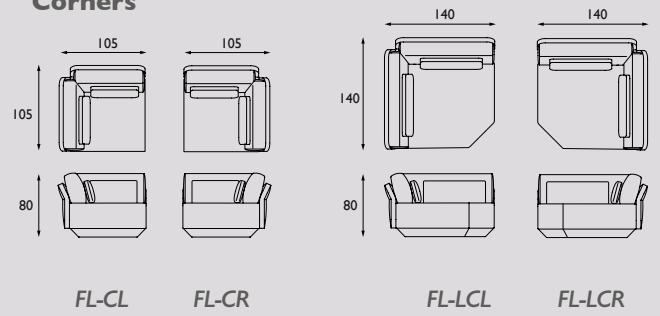

Dormeuses

Corners

Corners 45° en Corners Hexagon

End elements

Poufs