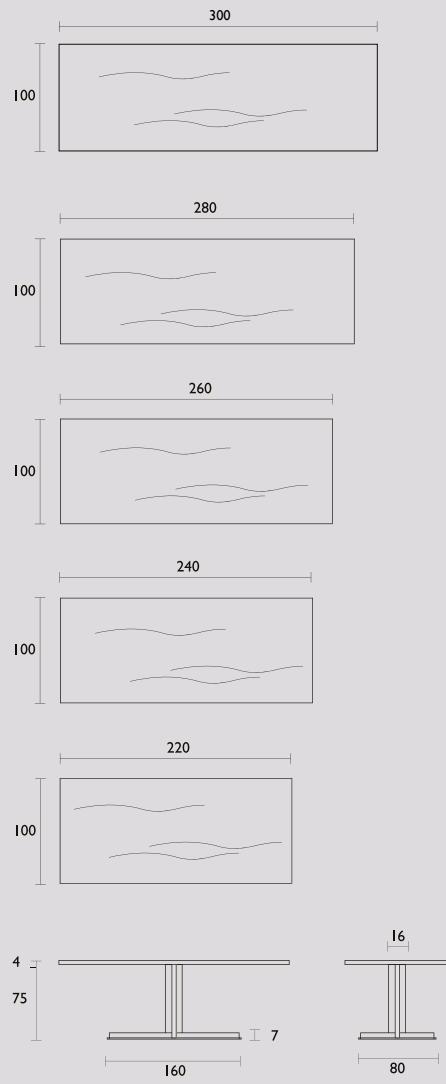

Cross tafel Rechthoekig