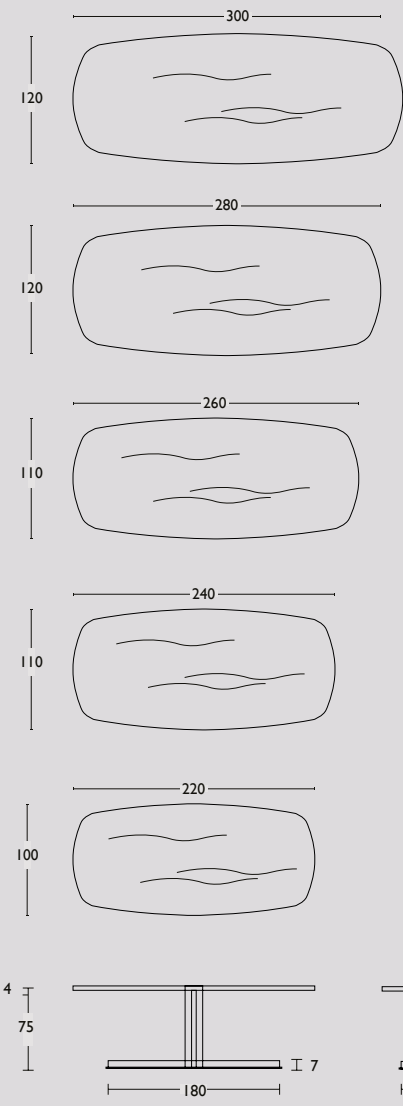

Cross tafel Deens Ovaal