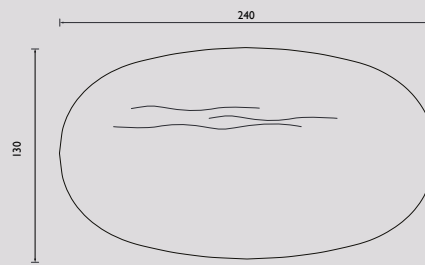

On Top A'dams Ovaal

Onderstel