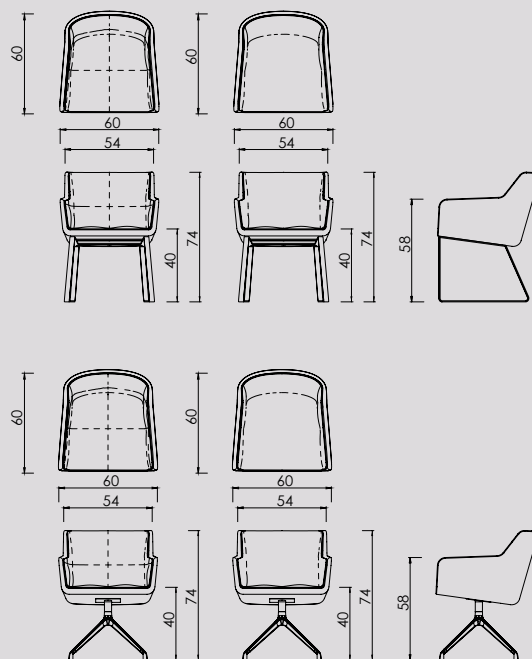

Cambria fauteuil

Kussen gestikt   Kussen smooth