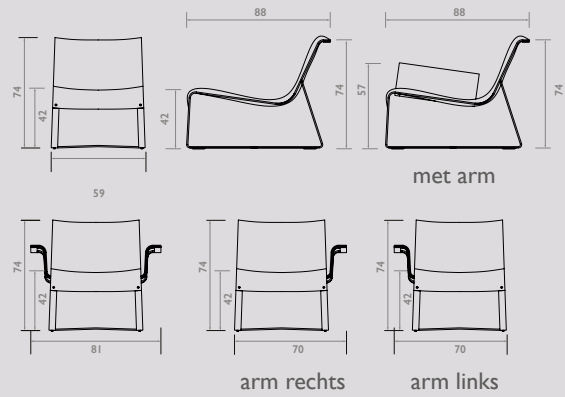

Founded Kruk

Founded Fauteuil