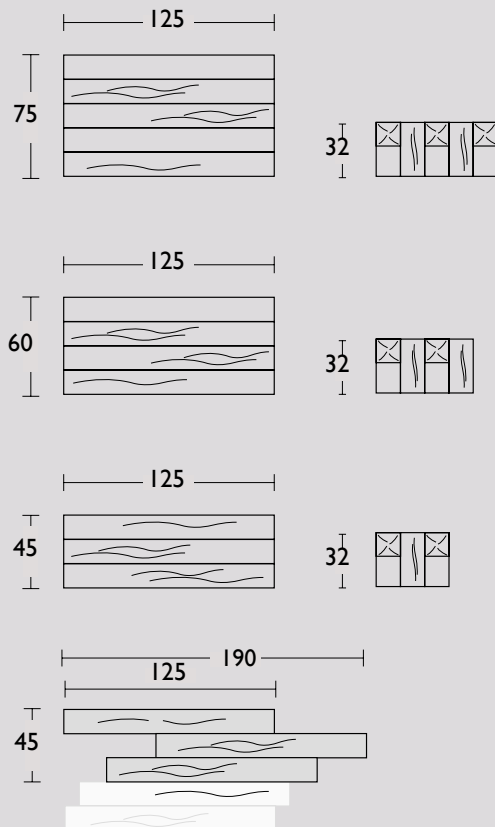

Adjust Salontafel

Met trots presenteren wij onze unieke salontafel Adjust. De naam verradt het al, deze blikvanger in uw interieur laat zich op een vernuftige manier in de lengte en breedte aanpassen! En om een stoere uitstraling te creëren is gebruik gemaakt van massief Frans eiken kernhout.

Adjust is verkrijgbaar vanaf drie balken en kan naar uw eigen woonwensen uitgebreid worden door toevoeging van meer balken. Dankzij een verborgen techniek kunnen de balken stuk voor stuk schuiven, zodat de tafel in de breedte kan variëren van 125 tot 190 cm. Op deze manier creëert u een speelse combinatie. Meer in voor een strakke uitstraling? Werk dan met rechte lijnen. Niets staat vast, Adjust laat zich eenvoudig aanpassen aan de sfeer en ruimte van uw keus en past daardoor bij uiteenlopende woonstijlen.

Adjust