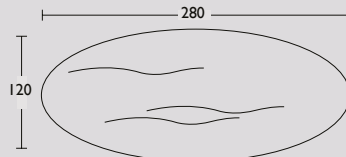

Cross tafel

Architecturaal en elegant, dat is de nieuwe Cross tafel. Voor haar allereerste ontwerp voor QLIV liet Dutch designer Carolina Wilcke zich inspireren door de architectuur van de art deco, zoals het Empire State Building in New York. Even sierlijk en robuust als dat gebouw is de karakteristieke kruisvoet van de tafel, waaraan het ontwerp zijn naam dankt. Door de centrale positie van de voet, gemaakt van zwart staal, is het heel makkelijk om er stoelen omheen te zetten: de poot zit nooit in de weg. Cross is verkrijgbaar met een rechthoekig of ovaal blad van Europees eiken. Caroline Wilcke: 'De art-decobeweging combineerde modernistische vormen met rijke materialen, net als de Cross tafel.'

Cross tafel Ovaal

Quick shipment