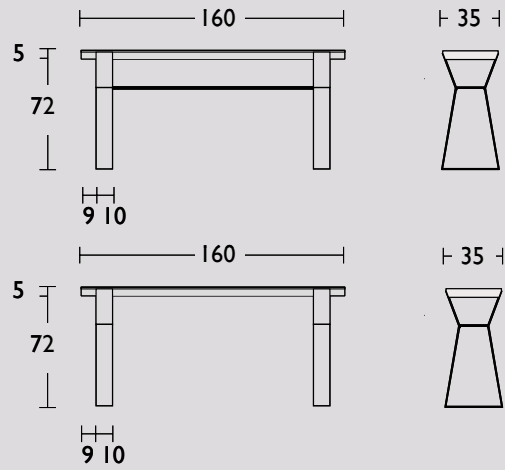

Side-to-Side console/wandtafel

Het blad van deze robuuste en toch verfijnde console/wandtafel is gemaakt van massief Frans eikenhout. Het gedetailleerde stalen frame zorgt voor een spannend contrast, deze is gemaakt met behulp van laser cut-technology en afgewerkt met poedercoating. De zijkant van het blad is voor een deel uitgefreesd zodat het metalen frame hierin wordt verzonken. Om het ontwerp nog functioneler te maken kan optioneel worden gekozen voor een extra onderblad van bijvoorbeeld gematteerd spiegelglas. Eventueel is deze console/wandtafel met zijn diepte van 35 cm als bureau te gebruiken.

Side-to-Side console/wandtafel