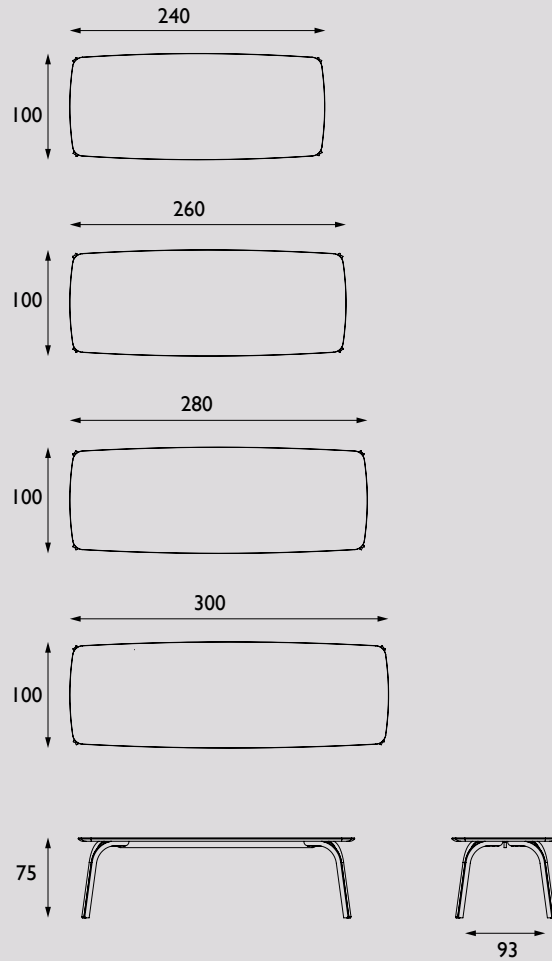

Mito tafel

Nieuwe toevoeging aan de brede range eettafels van QLIV is Mito.

Geïnspireerd door de techniek van het buigen van hout, ontwierp Carolina Wilcke deze tafel voor QLIV. Haar stijl kenmerkt zich als puur en helder, stoer maar verfijnd. Het tot in perfectie afgewerkte tafelblad is licht afgerond en wordt sierlijk gedragen door rechthoekige gebogen houten poten.

De tafelpoten staan in een speelse hoek en splitsen zich net onder het tafelblad. Door te experimenteren met gebogen vormen hout, ontstond de poot als een 'ontwerpcadeautje'. De splitsing van de poten inspireerde Wilcke om de naam Mito te kiezen, die refereert aan Mitose, het proces van celdeling. Deze elegante tafel is beschikbaar in Europees eiken en Amerikaans noten. Eiken zorgt voor een frisse, moderne uitstraling, terwijl Amerikaans notenhout de tafel een warmere look geeft.

Mito tafel