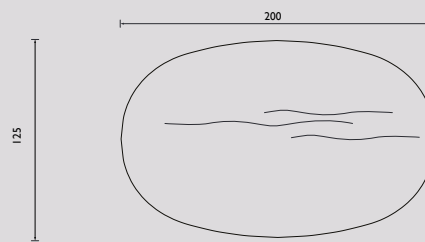

On Top A'dams Ovaal

Onderstel