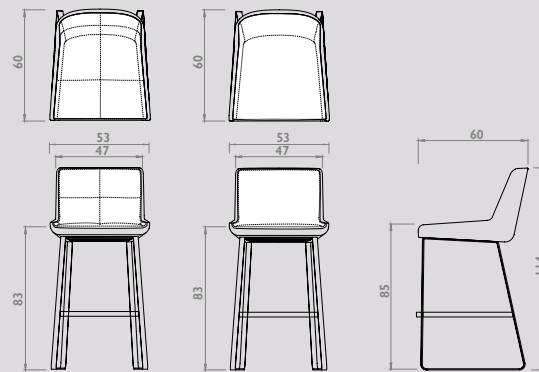

Cambria barstoel

Kussen gestikt

Kussen smooth