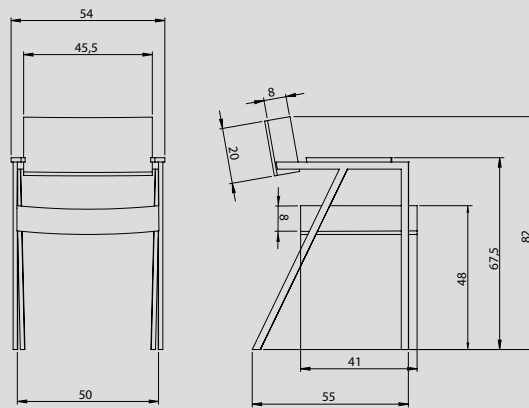

Air 65 en Fat Air 65

Zelfs wanneer het voelt alsof elke stoel al gemaakt is, hoe zouden we dan een stoel kunnen creëren die als nieuw aanvoelt? De 'Air 65' is gebaseerd op één duidelijk concept: no-nonsense design, comfortabel en zonder enige decoratie. De Air 65 stoel heeft een comfortabele, brede zitting. Het enige zichtbare constructieve element is de verbinding van de rugleuning. De solide ontworpen benen, opgebouwd uit subtiële buizen en de ruwe zitting & rugleuning, geven deze stoel een bescheiden maar opwindend karakter.

Air 65

Fat Air 65