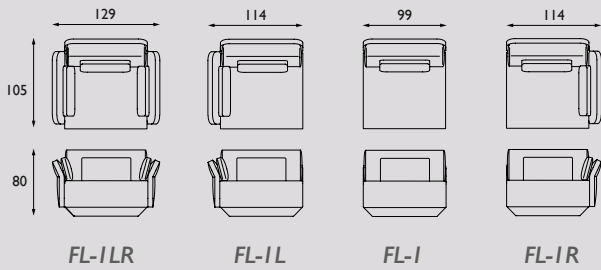

1-seaters

2-seaters

3-seaters

4-seaters

5-seaters

Longchairs