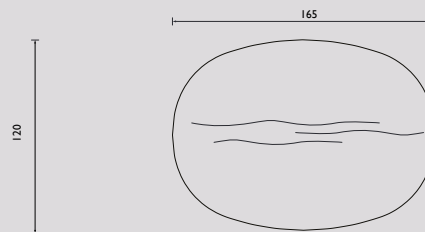

On Top A'dams Ovaal

Onderstel