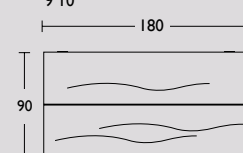

Side-to-Side tafel

Met onze bijzondere Side-to-Side tafel brengt u design én functionaliteit in uw interieur. Het tafelblad van deze robuuste en toch verfijnde tafel is gemaakt van massief Frans eikenhout en bestaat uit twee delen. Dit maakt het ontwerp spannender en functioneler. Bij het ontwerp van het stalen frame is gebruik gemaakt van laser cut-technology wat de suggestie geeft dat de tafel op deze manier bij elkaar wordt gehouden. De zijkant van de tafel is uitgefreesd zodat het stalen frame in het blad verzonken is.

Side-to-Side is een speels ontwerp dat in verschillende uitvoeringen verkrijgbaar is. Denk bijvoorbeeld aan een smaller formaat of een ander houtsoort. Of kies voor een blad uit één stuk in plaats van twee. Ook kan het frame op aanvraag in andere kleuren worden gemaakt en op een andere positie worden bevestigd. Door de spannende vorm en de verschillende materialen is Side-to-Side een verrijking voor uw interieur!

Side-to-Side tafel

17,5 10

9 10

9 10

9 10

Quick shipment

9 10

Quick shipment

9 10

Quick shipment

9 10

9 10

Upon request you can modify position of the frame