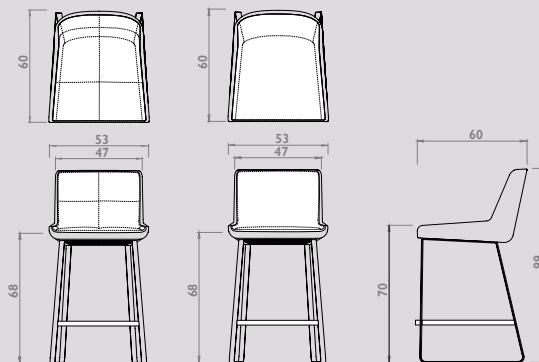

Cambria keukenkruk

Kussen gestikt

Kussen smooth