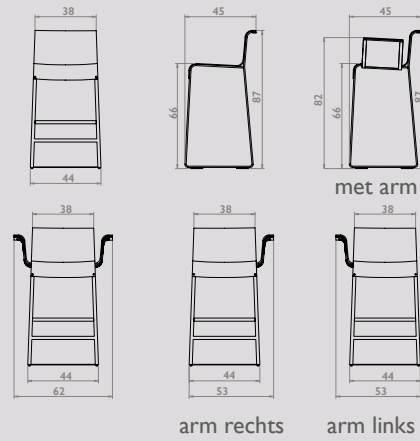

Founded keukenkruk 65