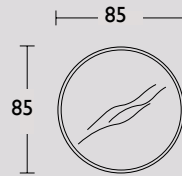

To be Served serie ronde tafels

Een bijzondere serie ronde tafels voor een stijlvolle en speelse uitstraling in verschillende interieurstijlen. Het kenmerkende onderstel van To be Served is met laser cut-technology uit één stuk staal gemaakt. Dit creëert een mooi contrast met het massief eiken bovenblad. De onderzijde van de losse tafelbladen is conisch gefreesd, waardoor ze zich gemakkelijk vastzetten in het metalen frame.

Bij de twee kleinste modellen maken de speciale handgrepen het mogelijk de tray eenvoudig van het onderstel af te halen en als dienblad te gebruiken. Het kleinste formaat kan ook over de bank geschoven worden, zodat je lekker kunt blijven zitten. To be Served: handig en multifunctioneel!

To be Served serie ronde tafels