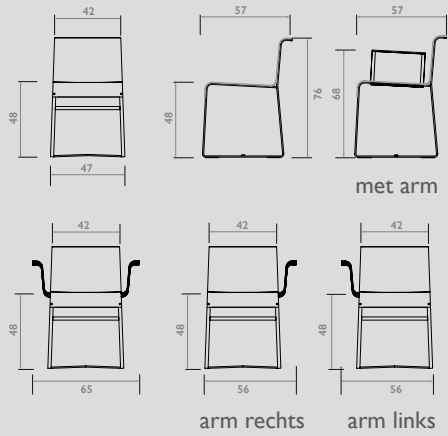

Founded Stoel