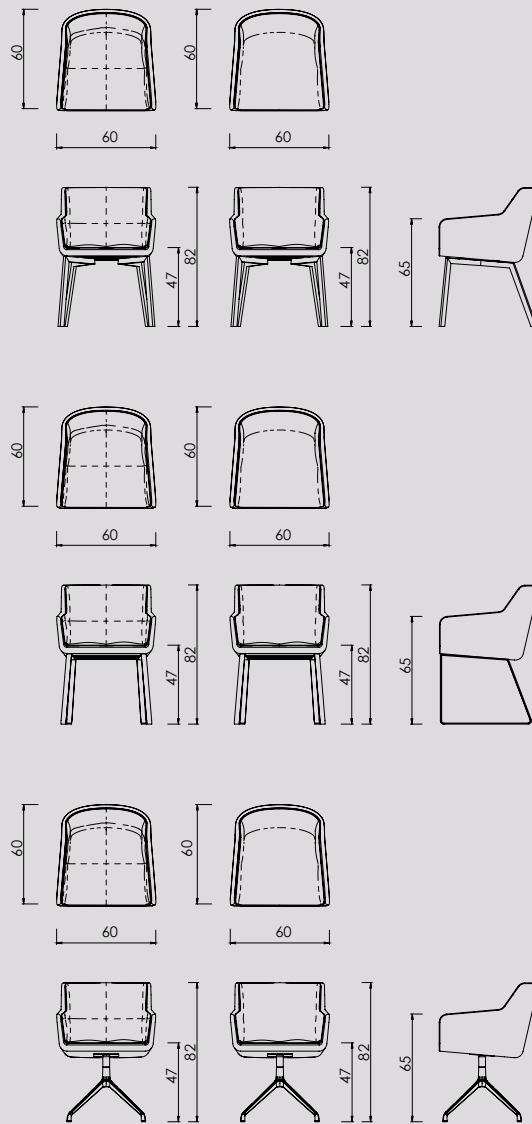

Cambria XL stoel

Kussen gestikt   Kussen smooth