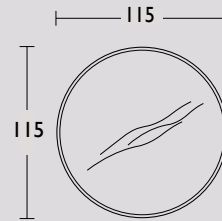

To be Served serie ronde tafels

Een bijzondere serie ronde tafels voor een stijlvolle en speelse uitstraling in verschillende interieurstijlen. Het kenmerkende onderstel van To be Served is met laser cut-technology uit één stuk staal gemaakt. Dit creëert een mooi contrast met het massief eiken bovenblad. De onderzijde van de losse tafelbladen is conisch gefreesd, waardoor ze zich gemakkelijk vastzetten in het metalen frame.

Bij de twee kleinste modellen maken de speciale handgrepen het mogelijk de tray eenvoudig van het onderstel af te halen en als dienblad te gebruiken. Het kleinste formaat kan ook over de bank geschoven worden, zodat je lekker kunt blijven zitten. To be Served: handig en multifunctioneel!

To be Served serie ronde tafels