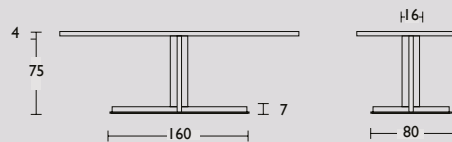

Cross tafel

Architecturaal en elegant, dat is de nieuwe Cross tafel. Voor haar allereerste ontwerp voor QLIV liet Dutch designer Carolina Wilcke zich inspireren door de architectuur van de art deco, zoals het Empire State Building in New York. Even sierlijk en robuust als dat gebouw is de karakteristieke kruisvoet van de tafel, waaraan het ontwerp zijn naam dankt. Door de centrale positie van de voet, gemaakt van zwart staal, is het heel makkelijk om er stoelen omheen te zetten: de poot zit nooit in de weg. Cross is verkrijgbaar met een rechthoekig of ovaal blad van Europees eiken. Caroline Wilcke: 'De art-decobeweging combineerde modernistische vormen met rijke materialen, net als de Cross tafel.'

Cross tafel Ovaal

Quick shipment

Quick shipment

Quick shipment

Cross tafel Rond