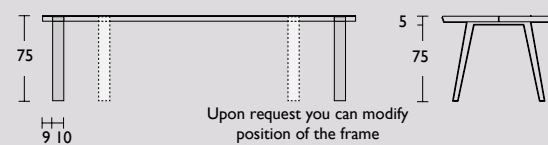

Upon request you can modify position of the frame