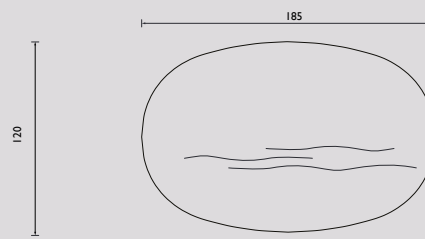

On Top A'dams Ovaal

Onderstel