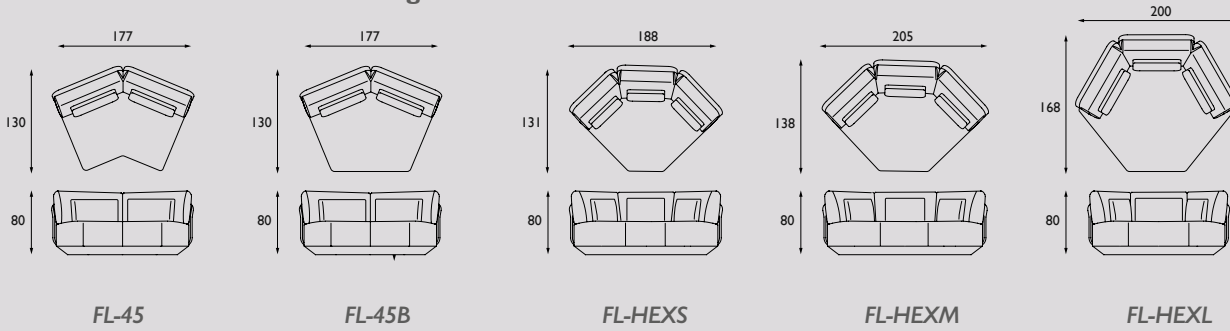

Corners 45° en Corners Hexagon