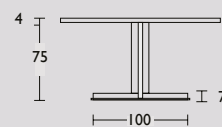

# Cross tafel design by Carolina Wilcke

Geproduceerd in Nederland

Circa maat in cm.			Uitvoering A	Uitvoering B	Uitvoering C
220 x 100 x 75cm	Ovaal		€ 3.872	€ 3.951	€ 5.098
<b>240 x 110 x 75cm</b>	<b>Ovaal</b>	<b>QS</b>	<b>€ 4.031</b>	<b>€ 4.110</b>	€ 5.342
<b>260 x 110 x 75cm</b>	<b>Ovaal</b>	<b>QS</b>	<b>€ 4.238</b>	<b>€ 4.317</b>	€ 5.631
<b>280 x 120 x 75cm</b>	<b>Ovaal</b>	<b>QS</b>	<b>€ 4.495</b>	<b>€ 4.574</b>	€ 5.998
300 x 120 x 75cm	Ovaal		€ 4.693	€ 4.772	€ 6.313
130 Ø x 75cm	Rond		€ 3.771	€ 3.941	€ 5.016
145 Ø x 75cm	Rond		€ 4.050	€ 4.201	€ 5.230
160 Ø x 75cm	Rond		€ 4.352	€ 4.521	€ 5.444