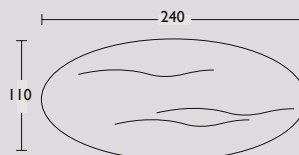

Quick shipment