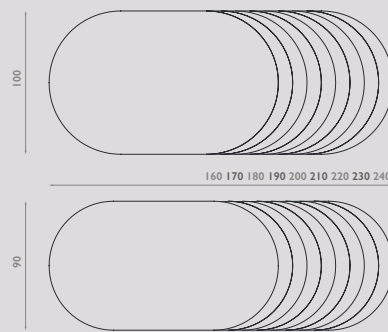

On Top Strak Ovaal