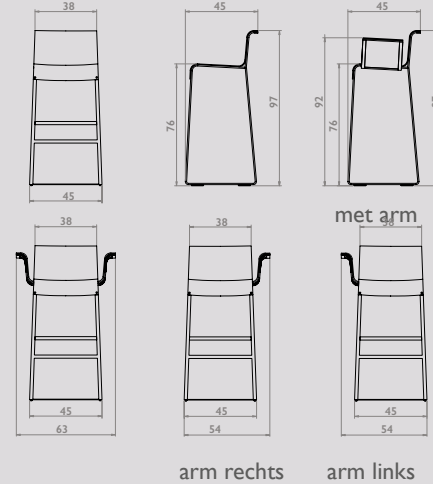

Founded barkruk 75