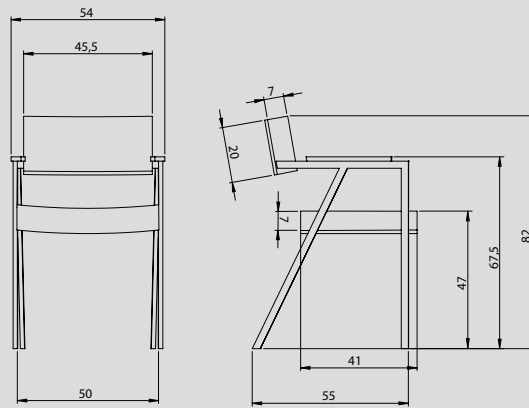

Air 65 en Fat Air 65

Zelfs wanneer het voelt alsof elke stoel al gemaakt is, hoe zouden we dan een stoel kunnen creëren die als nieuw aanvoelt? De 'Air 65' is gebaseerd op één duidelijk concept: no-nonsense design, comfortabel en zonder enige decoratie. De Air 65 stoel heeft een comfortabele, brede zitting. Het enige zichtbare constructieve element is de verbinding van de rugleuning. De solide ontworpen benen, opgebouwd uit subtiële buizen en de ruwe zitting & rugleuning, geven deze stoel een bescheiden maar opwindend karakter.

Air 65