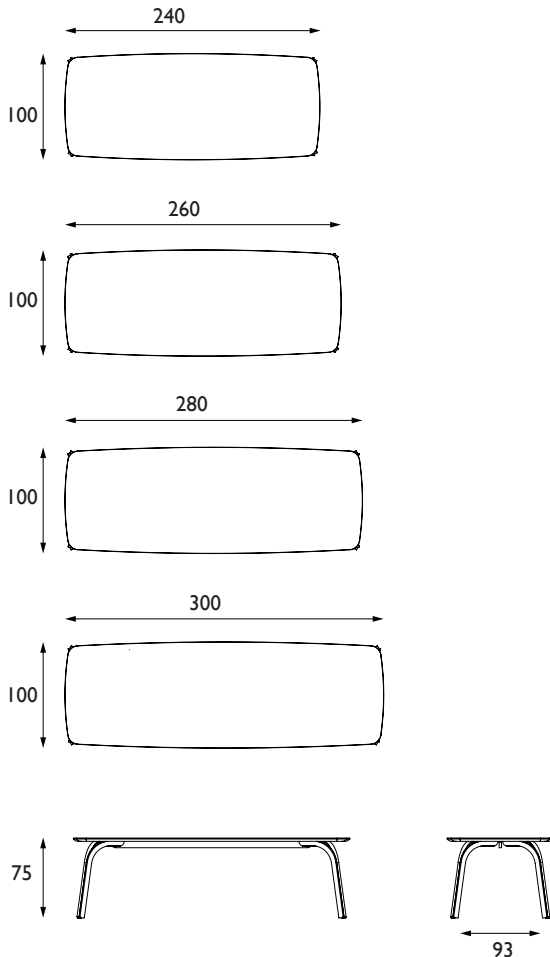

MITO TAFEL / TABLE

design by Carolina Wilcke

|||

MAATMOGELIJKHEDEN & SPECIFICATIES SIZE OPTIONS & SPECIFICATIONS

dimensions in centimeters (cm)

Mito Tafel / Table

Uitvoeringen

Zeep: gezeept eiken