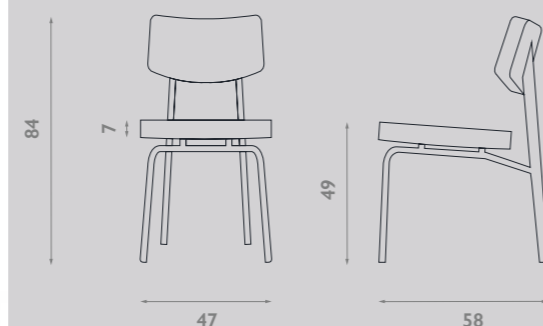

Jij bent On Top!

On Top is een moderne stoel met strakke contouren. Zijn royale zit en comfortabele rug zijn het uitgangspunt voor dit ontwerp en zorgen voor ultiem zitcomfort voor vele uren natafelen of een lange werkdag. Voor deze stoel zijn de nieuwste technieken toegepast. Het frame is gemaakt van metaal, afgewerkt met een poedercoating. De stoel geeft alle steun in de rug en een comfortabele zit, dankzij de perfecte opbouw van schuim.

Met zijn stoere, nonchalante, no nonsens uitstraling past hij goed in ieder interieur. Het ontwerp is geïnspireerd op het onderstel van de succesvolle On Top tafelserie van QLIV, maar is door zijn moderne ontwerp en strakke contouren ook probleemloos te combineren met andere tafels. Met de keuze uit vele soorten stof en leer bepaal je zelf de uitstraling van je stoel!

On Top chair

On Top Stoel by QLIV studio

Geproduceerd in Nederland

	Stof Groep 1	Stof Groep 2	Stof Groep 3	Stof Groep 4	Stof Groep 5	Leer ingezonden	Leer Angler/Madura	Leer Devon	Leer Colorado
On Top stoel 0,9 m stof / 2,5 m² leer	€484^{€569}	€499^{€587}	€559^{€658}	€594^{€699}	€623^{€733}	€554^{€652}	€594^{€699}	€697^{€820}	€746^{€878}

Alle vermelde prijzen zijn adviesverkoopprijzen incl. btw. Franco levering vanaf 600,- Euro netto anders 45,- Euro vrachtkosten.

Stofgroep 1: Burra, Gomesa, Isler, Milton en Ingezonden

Stofgroep 2: Bealla, Brassi, Lazio, Odon, Keara, Tamil, Manolo (Aristide)

Stofgroep 3: Remix, Maple, Re-Wool, Goby (ROMO)

Stofgroep 4: Hallingdal, Steelcut trio, Tonus, Steelcut, Divina, Tonica, Fiord, Clay

Stofgroep 5: Moss, Twill Weave

Zitting en Rugleuning:

Houten frame met polyurethaanschuim in verschillende dichtheden voor optimale ondersteuning en comfort.

Frame:

Gewalst staal gesneden met behulp van laser cut-technology afgewerkt met een donker grijze poedercoating. Andere RAL kleuren zijn op verzoek mogelijk tegen een meerprijs. Alle stoelen worden standaard geleverd met dopjes en viltglijders en zijn geschikt voor harde en zachte vloeren