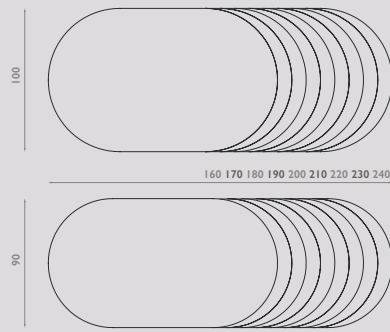

Jij bent On Top!

Nieuw in de collectie: tafel On Top. QLIV STUDIO ontwikkelde deze tafel, een licht en luchtig industrieel ontwerp, waarbij de kunst van het weglaten in optima forma is toegepast. Bij deze tafel is de koper 'On Top'. De tafel is volledig zelf samen te stellen. Met de keuze uit een rechthoekig of strak ovaal blad, een rechte of verjongde randafwerking, Eiken Premium of Bold, Amerikaans noten en Fenix™ van Arpa met maar liefst 34 afwerkingen, creëer je de gewenste uitstraling voor iedere ruimte. Het blad is standaard verkrijgbaar in 90 en 100 cm breed. De lengtemaat start met 160 cm en kan per 10 cm worden verlengd tot maximaal 240 cm.

Voor de poot is gebruik gemaakt van laser cut technologie, waardoor een onderstel is ontstaan dat speelt met het licht. De juiste balans tussen licht en donker zorgt voor een intrigerend spel onder het tafelblad. De positie van de poot is gemakkelijk aan te passen door meerdere inserts onder het blad. Door de ranke belijning is deze tafel zeer geschikt voor kleinere ruimtes en zorgt hij voor extra luchtigheid in grotere ruimtes.

On Top Ovaal