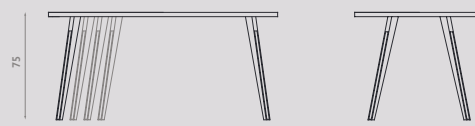

Jij bent On Top!

Nieuw in de collectie: tafel On Top. QLIV STUDIO ontwikkelde deze tafel, een licht en luchtig industrieel ontwerp, waarbij de kunst van het weglaten in optima forma is toegepast. Bij deze tafel is de koper 'On Top'. De tafel is volledig zelf samen te stellen. Met de keuze uit een rechthoekig of strak ovaal blad, een rechte of verjongde randafwerking, Eiken Premium of Bold, Amerikaans noten en Fenix™ van Arpa met maar liefst 34 afwerkingen, creëer je de gewenste uitstraling voor iedere ruimte. Het blad is standaard verkrijgbaar in 90 en 100 cm breed. De lengtemaat start met 160 cm en kan per 10 cm worden verlengd tot maximaal 240 cm.

Voor de poot is gebruik gemaakt van laser cut technologie, waardoor een onderstel is ontstaan dat speelt met het licht. De juiste balans tussen licht en donker zorgt voor een intrigerend spel onder het tafelblad. De positie van de poot is gemakkelijk aan te passen door meerdere inserts onder het blad. Door de ranke belijning is deze tafel zeer geschikt voor kleinere ruimtes en zorgt hij voor extra luchtigheid in grotere ruimtes.

On Top Rechthoek, rand strak

On Top Rechthoek, rand verjongd

Onderstel

verstelbaar onderstel

Randstijl

recht

verjongd

On Top tafel by QLIV