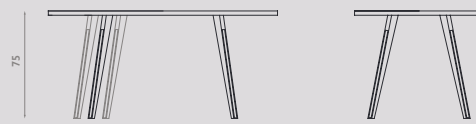

Onderstel

verstelbaar onderstel