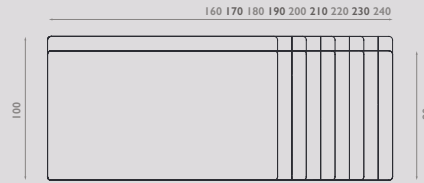

On Top Rechthoek, rand verjongd