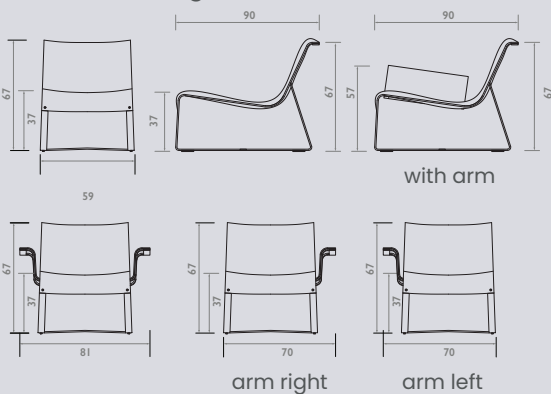

Founded Stool

Founded Lounge Chair