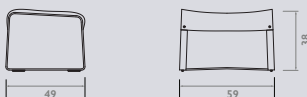

MAATMOGELIJKHEDEN & SPECIFICATIES SIZE OPTIONS & SPECIFICATIONS

Founded Chair

Founded Stool

Founded Lounge Chair

Founded Ottoman

Uitvoering

Standaard uitvoering leercollectie Ohmann:
Saddle Nubuck, kleuren Cinnamon en Anthracite
Saddle Touch, Black, Brown en Cognac