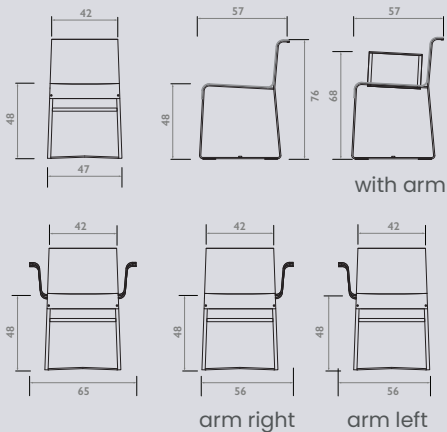

MAATMOGELIJKHEDEN & SPECIFICATIES SIZE OPTIONS & SPECIFICATIONS

Founded Chair