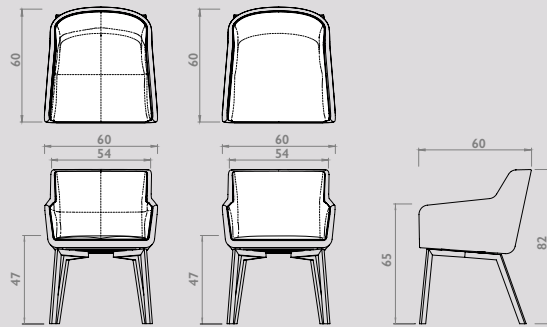

Kussen smooth

Cambria XL stoel en fauteuil

Deze zeer comfortabele stoel is geïnspireerd op de prachtige bloem en orchideesoort, Cambria en leent zich uitstekend om lang in na te tafelen. Een luxe stoel met een mooie ranke lijn aan de buitenkant en een zachte uitnodigende binnenkant. In combinatie met het gepoedercoate stalen frame ontstaat er een mooi contrast tussen elegantie en stoere luxe. De elegante rondingen onder in de kuip zijn bewerkstelligd door het toepassen van geavanceerde inschuimtechnieken. Deze zeer duurzame techniek realiseert een lichter gewicht stoel en waarborgt de hoogst mogelijke kwaliteit. Mede is hierdoor een beter ergonomisch comfort ontstaan.

Omdat de Cambria leverbaar is in veel verschillende kleuren en materialen kan haar uitstraling volledig aan uw interieur worden aangepast. Het comfortabele binnenkussen is uitneembaar, welke als de tijd erom vraagt, ook weer zo vervangen kan worden. Deze stoel staat bovendien niet alleen prachtig aan de eettafel, maar zit ook dusdanig comfortabel dat je er een lange dag op kunt werken.

Cambria XL stoel

Kussen gestikt