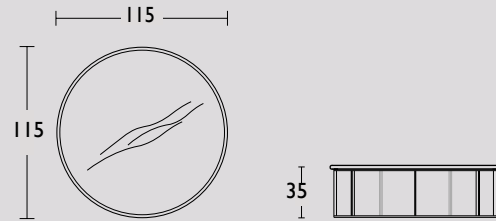

To be Served serie ronde tafels

Een bijzondere serie ronde tafels voor een stijlvolle en speelse uitstraling in verschillende interieurstijlen. Het kenmerkende onderstel van To be Served is met laser cut-technology uit één stuk staal gemaakt. Dit creëert een mooi contrast met het massief eiken bovenblad. De onderzijde van de losse tafelbladen is conisch gefreesd, waardoor ze zich gemakkelijk vastzetten in het metalen frame.

Bij de twee kleinste modellen maken de speciale handgrepen het mogelijk de tray eenvoudig van het onderstel af te halen en als dienblad te gebruiken. Het kleinste formaat kan ook over de bank geschoven worden, zodat je lekker kunt blijven zitten. To be Served: handig en multifunctioneel!

To be Served serie ronde tafels