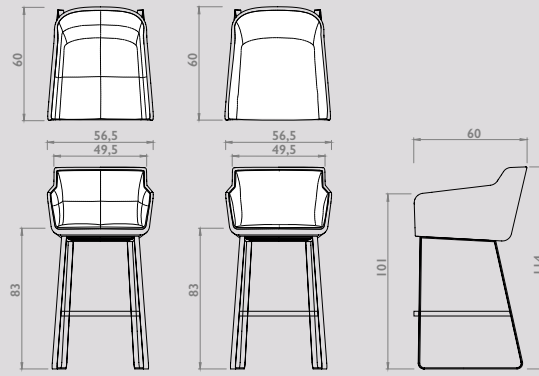

Cambria barstoel

Kussen gestikt

Kussen smooth