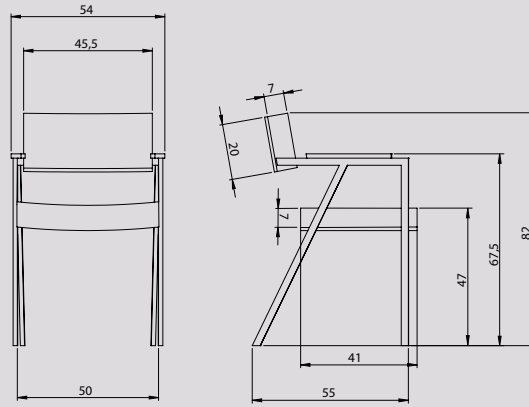

Air 65 en Fat Air 65

Zelfs wanneer het voelt alsof elke stoel al gemaakt is, hoe zouden we dan een stoel kunnen creëren die als nieuw aanvoelt? De 'Air 65' is gebaseerd op één duidelijk concept: no-nonsense design, comfortabel en zonder enige decoratie. De Air 65 stoel heeft een comfortabele, brede zitting. Het enige zichtbare constructieve element is de verbinding van de rugleuning. De solide ontworpen benen, opgebouwd uit subtiële buizen en de ruwe zitting & rugleuning, geven deze stoel een bescheiden maar opwindend karakter.

Air 65