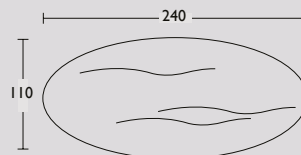

Cross tafel

Architecturaal en elegant, dat is de nieuwe Cross tafel. Voor haar allereerste ontwerp voor QLIV liet Dutch designer Carolina Wilcke zich inspireren door de architectuur van de art deco, zoals het Empire State Building in New York. Even sierlijk en robuust als dat gebouw is de karakteristieke kruisvoet van de tafel, waaraan het ontwerp zijn naam dankt. Door de centrale positie van de voet, gemaakt van zwart staal, is het heel makkelijk om er stoelen omheen te zetten: de poot zit nooit in de weg. Cross is verkrijgbaar met een rechthoekig of ovaal blad van Europees eiken. Caroline Wilcke: 'De art-decobeweging combineerde modernistische vormen met rijke materialen, net als de Cross tafel.'

Cross tafel

Quick shipment

Quick shipment

Quick shipment

4
40
±

4
40
±

4
40
±