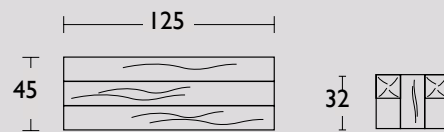

Adjust Salontafel

Met trots presenteren wij onze unieke salontafel Adjust. De naam verradt het al, deze blikvanger in uw interieur laat zich op een vernuftige manier in de lengte en breedte aanpassen! En om een stoere uitstraling te creëren is gebruik gemaakt van massief Frans eiken kernhout.

Adjust is verkrijgbaar vanaf drie balken en kan naar uw eigen woonwensen uitgebreid worden door toevoeging van meer balken. Dankzij een verborgen techniek kunnen de balken stuk voor stuk schuiven, zodat de tafel in de breedte kan variëren van 125 tot 190 cm. Op deze manier creëert u een speelse combinatie. Meer in voor een strakke uitstraling? Werk dan met rechte lijnen. Niets staat vast, Adjust laat zich eenvoudig aanpassen aan de sfeer en ruimte van uw keus en past daardoor bij uiteenlopende woonstijlen.

Adjust