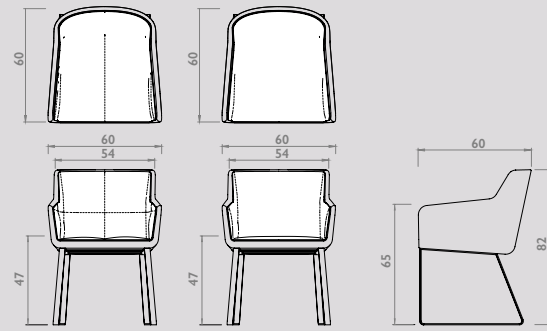

Cambria XL stoel en fauteuil

Deze zeer comfortabele stoel is geïnspireerd op de prachtige bloem en orchideesoort, Cambria en leent zich uitstekend om lang in na te tafelen. Een luxe stoel met een mooie ranke lijn aan de buitenkant en een zachte uitnodigende binnenkant. In combinatie met het gepoedercoate stalen frame ontstaat er een mooi contrast tussen elegantie en stoere luxe. De elegante rondingen onder in de kuip zijn bewerkstelligd door het toepassen van geavanceerde inschuimtechnieken. Deze zeer duurzame techniek realiseert een lichter gewicht stoel en waarborgt de hoogst mogelijke kwaliteit. Mede is hierdoor een beter ergonomisch comfort ontstaan.

Omdat de Cambria leverbaar is in veel verschillende kleuren en materialen kan haar uitstraling volledig aan uw interieur worden aangepast. Het comfortabele binnenkussen is uitneembaar, welke als de tijd erom vraagt, ook weer zo vervangen kan worden. Deze stoel staat bovendien niet alleen prachtig aan de eettafel, maar zit ook dusdanig comfortabel dat je er een lange dag op kunt werken.

Cambria XL stoel

Kussen gestikt