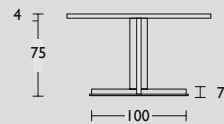

Cross tafel

Architecturaal en elegant, dat is de nieuwe Cross tafel. Voor haar allereerste ontwerp voor QLIV liet Dutch designer Carolina Wilcke zich inspireren door de architectuur van de art deco, zoals het Empire State Building in New York. Even sierlijk en robuust als dat gebouw is de karakteristieke kruisvoet van de tafel, waaraan het ontwerp zijn naam dankt. Door de centrale positie van de voet, gemaakt van zwart staal, is het heel makkelijk om er stoelen omheen te zetten: de poot zit nooit in de weg. Cross is verkrijgbaar met een rechthoekig of ovaal blad van Europees eiken. Caroline Wilcke: 'De art-decobeweging combineerde modernistische vormen met rijke materialen, net als de Cross tafel.'

Cross tafel

Quick shipment

Quick shipment

Quick shipment

4
40
±

4
40
±

4
40
±