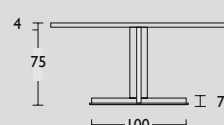

Cross tafel

Architecturaal en elegant, dat is de nieuwe Cross tafel. Voor haar allereerste ontwerp voor QLIV liet Dutch designer Carolina Wilcke zich inspireren door de architectuur van de art deco, zoals het Empire State Building in New York. Even sierlijk en robuust als dat gebouw is de karakteristieke kruisvoet van de tafel, waaraan het ontwerp zijn naam dankt. Door de centrale positie van de voet, gemaakt van zwart staal, is het heel makkelijk om er stoelen omheen te zetten: de poot zit nooit in de weg. Cross is verkrijgbaar met een rechthoekig of ovaal blad van Europees eiken. Caroline Wilcke: 'De art-decobeweging combineerde modernistische vormen met rijke materialen, net als de Cross tafel.'

Cross tafel

Quick shipment

Quick shipment

Quick shipment

4
40
±

4
40
±

4
40
±