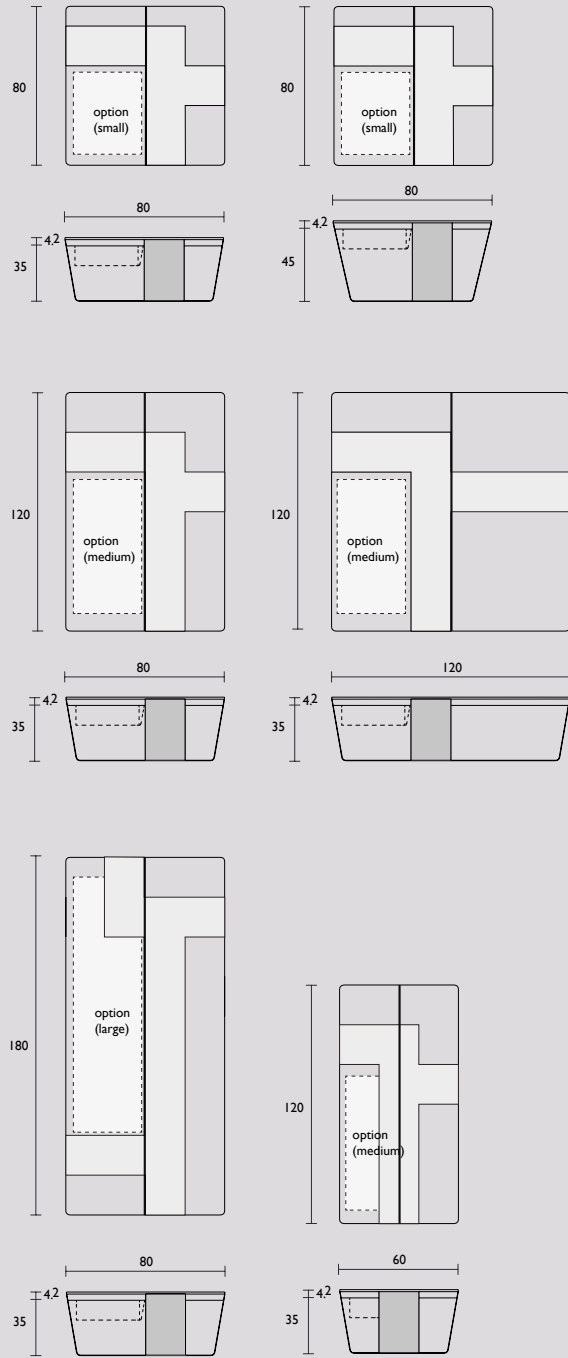

Crossings salontafel

Deze salontafel heeft een spannende balans tussen esthetische en solide elementen. Het tafelblad van deze robuuste en toch elegante salontafel is gemaakt van massief Frans eikenhout en bestaat uit twee delen. De hoeken van het tafelblad zijn deels afgerond en de zijdes hebben een lichte radius. Het stalen frame bestaande uit meerdere kruisingen, is gemaakt met behulp van laser cut-technology en afgewerkt met poedercoating. Het contrast van de verfijnde lijnen van het onderstel valt als een schaduw weg onder het solide tafelblad.

Zeer functioneel is de prachtige verfijnde lectuurbak welke aan de onderzijde van het blad bevestigd is. Uiteraard is deze keuze optioneel en afhankelijk van uw wensen. Een elegant en stijlvol ontwerp welke uw interieur verrijkt met een uniek design.

Crossings salontafel

Quaintance

TASCHEN