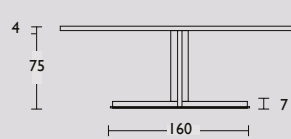

Cross tafel

Quick shipment

Quick shipment

Quick shipment

4
40
±

4
40
±

4
40
±

Cross tafel design by Carolina Wilcke

Geproduceerd in Nederland

Circa maat in cm.			Uitvoering A	Uitvoering B	Uitvoering C
220 x 100 x 75cm	Ovaal	QS	€ 3.295,00	€ 3.395,00	€ 4.595,00
240 x 110 x 75cm	Ovaal	QS	€ 3.450,00	€ 3.550,00	€ 4.895,00
260 x 110 x 75cm	Ovaal	QS	€ 3.595,00	€ 3.695,00	€ 5.095,00
280 x 120 x 75cm	Ovaal		€ 3.795,00	€ 3.895,00	€ 5.395,00
300 x 120 x 75cm	Ovaal		€ 3.995,00	€ 4.195,00	€ 5.795,00
130 Ø x 75cm	Rond		€ 3.395,00	€ 3.595,00	€ 4.595,00
145 Ø x 75cm	Rond		€ 3.545,00	€ 3.745,00	€ 4.795,00
160 Ø x 75cm	Rond		€ 3.695,00	€ 3.895,00	€ 4.995,00