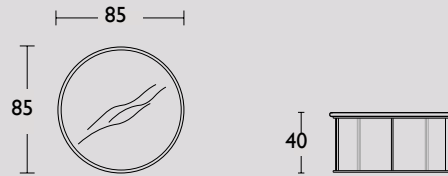

To be Served serie ronde tafels

Een bijzondere serie ronde tafels voor een stijlvolle en speelse uitstraling in verschillende interieurstijlen. Het kenmerkende onderstel van To be Served is met laser cut-technology uit één stuk staal gemaakt. Dit creëert een mooi contrast met het massief eiken bovenblad. De onderzijde van de losse tafelbladen is conisch gefreesd, waardoor ze zich gemakkelijk vastzetten in het metalen frame.

Bij de twee kleinste modellen maken de speciale handgrepen het mogelijk de tray eenvoudig van het onderstel af te halen en als dienblad te gebruiken. Het kleinste formaat kan ook over de bank geschoven worden, zodat je lekker kunt blijven zitten. To be Served: handig en multifunctioneel!

To be Served serie ronde tafels