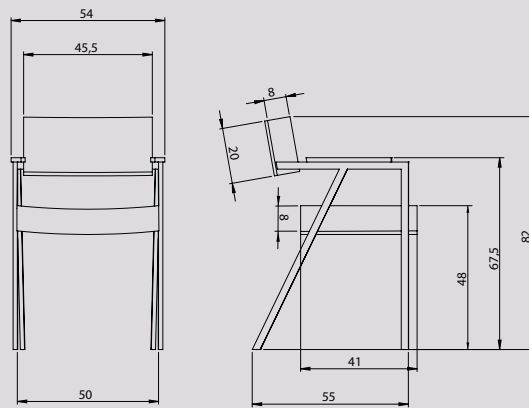

Air 65 en Fat Air 65

Zelfs wanneer het voelt alsof elke stoel al gemaakt is, hoe zouden we dan een stoel kunnen creëren die als nieuw aanvoelt? De 'Air 65' is gebaseerd op één duidelijk concept: no-nonsense design, comfortabel en zonder enige decoratie. De Air 65 stoel heeft een comfortabele, brede zitting. Het enige zichtbare constructieve element is de verbinding van de rugleuning. De solide ontworpen benen, opgebouwd uit subtiële buizen en de ruwe zitting & rugleuning, geven deze stoel een bescheiden maar opwindend karakter.

Air 65

Fat Air 65