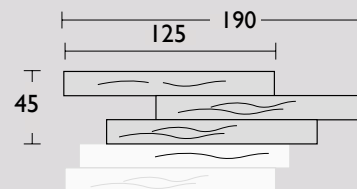

Adjust Salontafel

Met trots presenteren wij onze unieke salontafel Adjust. De naam verradt het al, deze blikvanger in uw interieur laat zich op een vernuftige manier in de lengte en breedte aanpassen! En om een stoere uitstraling te creëren is gebruik gemaakt van massief Frans eiken kernhout.

Adjust is verkrijgbaar vanaf drie balken en kan naar uw eigen woonwensen uitgebreid worden door toevoeging van meer balken. Dankzij een verborgen techniek kunnen de balken stuk voor stuk schuiven, zodat de tafel in de breedte kan variëren van 125 tot 190 cm. Op deze manier creëert u een speelse combinatie. Meer in voor een strakke uitstraling? Werk dan met rechte lijnen. Niets staat vast, Adjust laat zich eenvoudig aanpassen aan de sfeer en ruimte van uw keus en past daardoor bij uiteenlopende woonstijlen.

Adjust