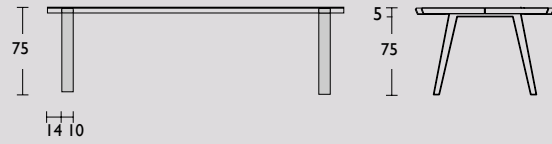

Ook afwijkende kleuren en houtsoorten zijn op verzoek mogelijk tegen een meerprijs. Neem hiervoor contact met ons op.

Side-to-Side specials

Side-to-Side specials by QLIV

Geproduceerd in Nederland

Circa maat in cm.		Uitvoering A	Uitvoering B	Uitvoering C
260 x 105/120 x 75cm	Ovale tafel	€ 3.595,00	€ 3.695,00	€ 4.895,00
130 Ø x 75cm	Ronde tafel	€ 3.195,00	€ 3.395,00	€ 4.295,00
145 Ø x 75cm	Ronde tafel	€ 3.345,00	€ 3.545,00	€ 4.495,00
160 Ø x 75 cm	Ronde tafel	€ 3.495,00	€ 3.695,00	€ 4.695,00