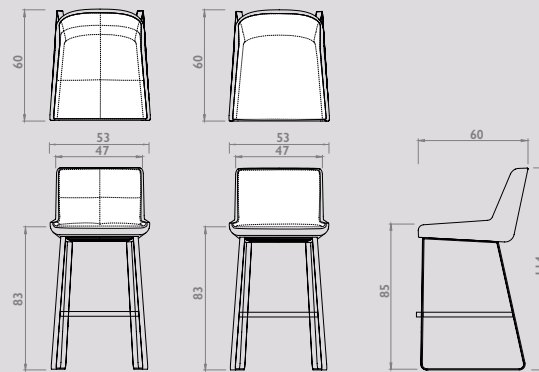

Cambria barstoel

Kussen gestikt

Kussen smooth