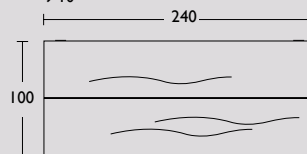

9 10

Quick shipment