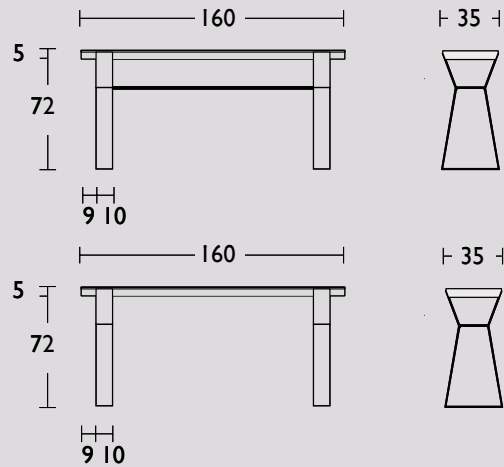

Side-to-Side console/wandtafel

Het blad van deze robuuste en toch verfijnde console/wandtafel is gemaakt van massief Frans eikenhout. Het gedetailleerde stalen frame zorgt voor een spannend contrast, deze is gemaakt met behulp van laser cut-technology en afgewerkt met poedercoating. De zijkant van het blad is voor een deel uitgefreesd zodat het metalen frame hierin wordt verzonken. Om het ontwerp nog functioneler te maken kan optioneel worden gekozen voor een extra onderblad van bijvoorbeeld gematteerd spiegelglas. Eventueel is deze console/wandtafel met zijn diepte van 35 cm als bureau te gebruiken.

Drawings Side-to-Side console/wandtafel