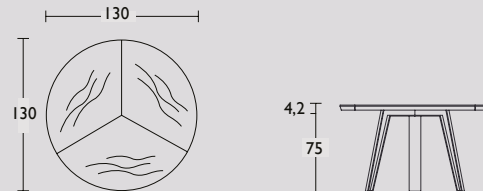

Ook afwijkende kleuren en houtsoorten zijn op verzoek mogelijk tegen een meerprijs. Neem hiervoor contact met ons op.

Side-to-Side specials

Side-to-Side specials by QLIV

Geproduceerd in Nederland

Circa maat in cm.		Uitvoering A	Uitvoering B	Uitvoering C
260 x 105/120 x 75cm	Ovale tafel	€ 3.595,00	€ 3.695,00	€ 4.895,00
130 Ø x 75cm	Ronde tafel	€ 3.195,00	€ 3.395,00	€ 4.295,00
145 Ø x 75cm	Ronde tafel	€ 3.345,00	€ 3.545,00	€ 4.495,00
160 Ø x 75 cm	Ronde tafel	€ 3.495,00	€ 3.695,00	€ 4.695,00