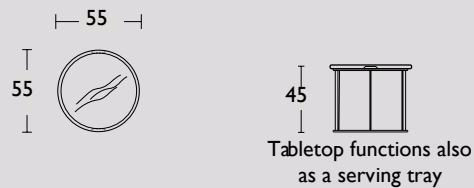

To be Served serie ronde tafels

Een bijzondere serie ronde tafels voor een stijlvolle en speelse uitstraling in verschillende interieurstijlen. Het kenmerkende onderstel van To be Served is met laser cut-technology uit één stuk staal gemaakt. Dit creëert een mooi contrast met het massief eiken bovenblad. De onderzijde van de losse tafelbladen is conisch gefreesd, waardoor ze zich gemakkelijk vastzetten in het metalen frame.

Bij de twee kleinste modellen maken de speciale handgrepen het mogelijk de tray eenvoudig van het onderstel af te halen en als dienblad te gebruiken. Het kleinste formaat kan ook over de bank geschoven worden, zodat je lekker kunt blijven zitten. To be Served: handig en multifunctioneel!

To be Served serie ronde tafels