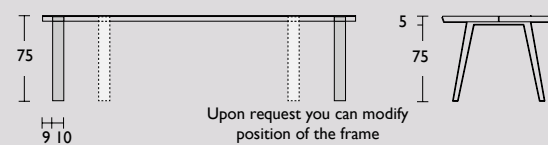

9 10

Quick shipment

9 10

9 10

Upon request you can modify position of the frame

Side-to-Side tafel by QLIV

Geproduceerd in Nederland

Circa maat in cm.		Uitvoering A	Uitvoering B	Uitvoering C
180 x 90 x 75cm		€ 2.495,00	€ 2.595,00	€ 3.495,00
200 x 100 x 75cm		€ 2.695,00	€ 2.795,00	€ 3.795,00
220 x 100 x 75cm	QS	€ 2.895,00	€ 2.995,00	€ 3.995,00
240 x 100 x 75cm	QS	€ 2.995,00	€ 3.095,00	€ 4.295,00
260 x 100 x 75cm	QS	€ 3.095,00	€ 3.195,00	€ 4.495,00
280 x 100 x 75cm		€ 3.195,00	€ 3.295,00	€ 4.695,00
300 x 100 x 75cm		€ 3.495,00	€ 3.595,00	€ 5.095,00
320 x 100 x 75cm		€ 3.695,00	€ 3.795,00	€ 5.295,00