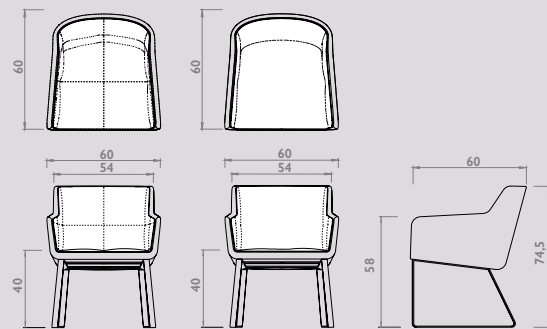

Kussen smooth

Cambria fauteuil

Kussen gestikt