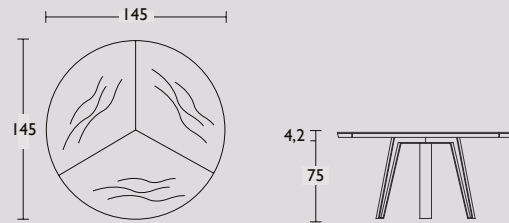

Ook afwijkende kleuren en houtsoorten zijn op verzoek mogelijk tegen een meerprijs. Neem hiervoor contact met ons op.

Side-to-Side specials

Side-to-Side specials by QLIV

Geproduceerd in Nederland

Circa maat in cm.		Uitvoering A	Uitvoering B	Uitvoering C
260 x 105/120 x 75cm	Ovale tafel	€ 3.595,00	€ 3.695,00	€ 4.895,00
130 Ø x 75cm	Ronde tafel	€ 3.195,00	€ 3.395,00	€ 4.295,00
145 Ø x 75cm	Ronde tafel	€ 3.345,00	€ 3.545,00	€ 4.495,00
160 Ø x 75 cm	Ronde tafel	€ 3.495,00	€ 3.695,00	€ 4.695,00