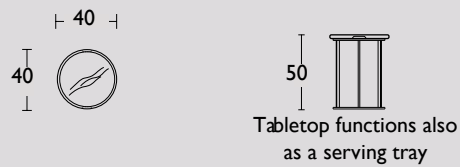

To be Served serie ronde tafels

Een bijzondere serie ronde tafels voor een stijlvolle en speelse uitstraling in verschillende interieurstijlen. Het kenmerkende onderstel van To be Served is met laser cut-technology uit één stuk staal gemaakt. Dit creëert een mooi contrast met het massief eiken bovenblad. De onderzijde van de losse tafelbladen is conisch gefreesd, waardoor ze zich gemakkelijk vastzetten in het metalen frame.

Bij de twee kleinste modellen maken de speciale handgrepen het mogelijk de tray eenvoudig van het onderstel af te halen en als dienblad te gebruiken. Het kleinste formaat kan ook over de bank geschoven worden, zodat je lekker kunt blijven zitten. To be Served: handig en multifunctioneel!

To be Served serie ronde tafels