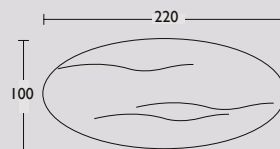

Cross tafel

Architecturaal en elegant, dat is de nieuwe Cross tafel. Voor haar allereerste ontwerp voor QLIV liet Dutch designer Carolina Wilcke zich inspireren door de architectuur van de art deco, zoals het Empire State Building in New York. Even sierlijk en robuust als dat gebouw is de karakteristieke kruisvoet van de tafel, waaraan het ontwerp zijn naam dankt. Door de centrale positie van de voet, gemaakt van zwart staal, is het heel makkelijk om er stoelen omheen te zetten: de poot zit nooit in de weg. Cross is verkrijgbaar met een rechthoekig of ovaal blad van Europees eiken. Caroline Wilcke: 'De art-decobeweging combineerde modernistische vormen met rijke materialen, net als de Cross tafel.'

Cross tafel

Quick shipment

Quick shipment

Quick shipment

4
40
±

4
40
±

4
40
±

Cross tafel design by Carolina Wilcke

Geproduceerd in Nederland

Circa maat in cm.			Uitvoering A	Uitvoering B	Uitvoering C
220 x 100 x 75cm	Ovaal	QS	€ 3.295,00	€ 3.395,00	€ 4.595,00
240 x 110 x 75cm	Ovaal	QS	€ 3.450,00	€ 3.550,00	€ 4.895,00
260 x 110 x 75cm	Ovaal	QS	€ 3.595,00	€ 3.695,00	€ 5.095,00
280 x 120 x 75cm	Ovaal		€ 3.795,00	€ 3.895,00	€ 5.395,00
300 x 120 x 75cm	Ovaal		€ 3.995,00	€ 4.195,00	€ 5.795,00
130 Ø x 75cm	Rond		€ 3.395,00	€ 3.595,00	€ 4.595,00
145 Ø x 75cm	Rond		€ 3.545,00	€ 3.745,00	€ 4.795,00
160 Ø x 75cm	Rond		€ 3.695,00	€ 3.895,00	€ 4.995,00