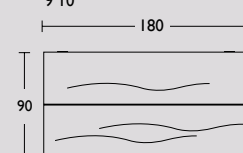

9 10

Quick shipment

9 10

9 10

Upon request you can modify position of the frame

Side-to-Side tafel by QLIV

Geproduceerd in Nederland

Circa maat in cm.		Uitvoering A	Uitvoering B	Uitvoering C
180 x 90 x 75cm		€ 2.495,00	€ 2.595,00	€ 3.495,00
200 x 100 x 75cm		€ 2.695,00	€ 2.795,00	€ 3.795,00
220 x 100 x 75cm	QS	€ 2.895,00	€ 2.995,00	€ 3.995,00
240 x 100 x 75cm	QS	€ 2.995,00	€ 3.095,00	€ 4.295,00
260 x 100 x 75cm	QS	€ 3.095,00	€ 3.195,00	€ 4.495,00
280 x 100 x 75cm		€ 3.195,00	€ 3.295,00	€ 4.695,00
300 x 100 x 75cm		€ 3.495,00	€ 3.595,00	€ 5.095,00
320 x 100 x 75cm		€ 3.695,00	€ 3.795,00	€ 5.295,00