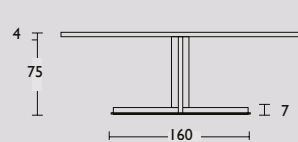

Cross tafel