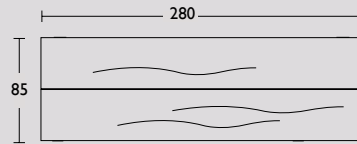

Side-to-Side bartafel

Met onze bijzondere Side-to-Side bartafel brengt u design én functionaliteit in uw interieur. Het tafelblad van deze robuuste en toch verfijnde tafel is gemaakt van massief Frans eikenhout en bestaat uit twee delen. Dit maakt het ontwerp spannender en functioneler. Bij het ontwerp van het stalen frame is gebruik gemaakt van laser cut-technology wat de suggestie geeft dat de tafel op deze manier bij elkaar wordt gehouden. De zijkant van de tafel is uitgefreesd zodat het stalen frame in het blad verzonken is.

Side-to-Side is een speels ontwerp dat in verschillende uitvoeringen verkrijgbaar is. Denk bijvoorbeeld aan een smaller formaat of een ander houtsoort. Of kies voor een blad uit één stuk in plaats van twee. Ook kan het frame op aanvraag in andere kleuren worden gemaakt en op een andere positie worden bevestigd. Door de spannende vorm en de verschillende materialen is Side-to-Side een verrijking voor uw interieur!

Side-to-Side bartafel