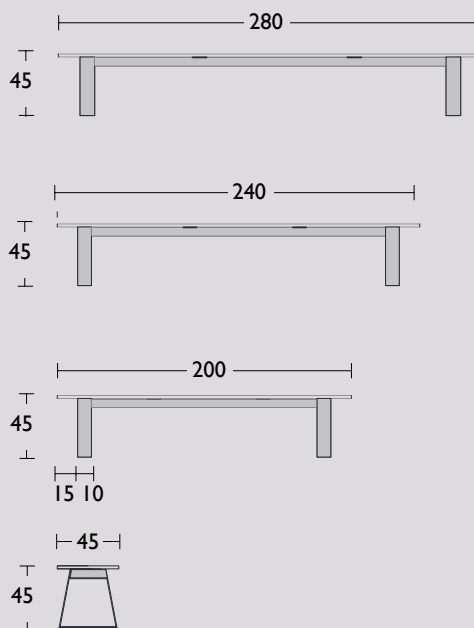

Mingle bank

Deze bank Mingle is dankzij haar simpele lijnen en het gebruik van massief hout in combinatie met het metalen frame overall in huis bruikbaar. Gebruik de bank bijvoorbeeld in combinatie met onze eettafels Bridge of Side-to-Side. Door de subtiele vormgeving past deze bank bij vrijwel iedere eettafel! Hoe u de bank ook gebruikt, het prachtige ontwerp is in elke omgeving echt een lust voor het oog!

Mingle bank