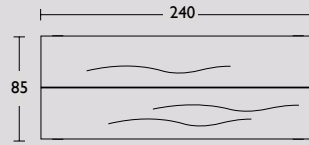

Side-to-Side bartafel

Met onze bijzondere Side-to-Side bartafel brengt u design én functionaliteit in uw interieur. Het tafelblad van deze robuuste en toch verfijnde tafel is gemaakt van massief Frans eikenhout en bestaat uit twee delen. Dit maakt het ontwerp spannender en functioneler. Bij het ontwerp van het stalen frame is gebruik gemaakt van laser cut-technology wat de suggestie geeft dat de tafel op deze manier bij elkaar wordt gehouden. De zijkant van de tafel is uitgefreesd zodat het stalen frame in het blad verzonken is.

Side-to-Side is een speels ontwerp dat in verschillende uitvoeringen verkrijgbaar is. Denk bijvoorbeeld aan een smaller formaat of een ander houtsoort. Of kies voor een blad uit één stuk in plaats van twee. Ook kan het frame op aanvraag in andere kleuren worden gemaakt en op een andere positie worden bevestigd. Door de spannende vorm en de verschillende materialen is Side-to-Side een verrijking voor uw interieur!

Side-to-Side bartafel