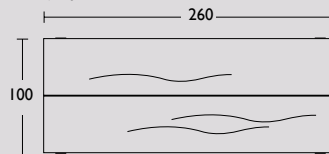

9 10

Quick shipment