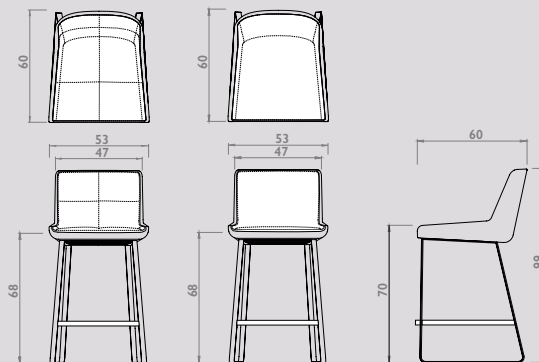

Cambria keukenkruk

Kussen gestikt

Kussen smooth