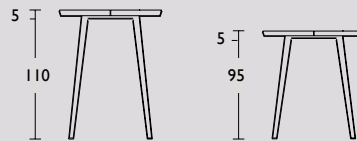

Side-to-Side bartafel

Met onze bijzondere Side-to-Side bartafel brengt u design én functionaliteit in uw interieur. Het tafelblad van deze robuuste en toch verfijnde tafel is gemaakt van massief Frans eikenhout en bestaat uit twee delen. Dit maakt het ontwerp spannender en functioneler. Bij het ontwerp van het stalen frame is gebruik gemaakt van laser cut-technology wat de suggestie geeft dat de tafel op deze manier bij elkaar wordt gehouden. De zijkant van de tafel is uitgefreesd zodat het stalen frame in het blad verzonken is.

Side-to-Side is een speels ontwerp dat in verschillende uitvoeringen verkrijgbaar is. Denk bijvoorbeeld aan een smaller formaat of een ander houtsoort. Of kies voor een blad uit één stuk in plaats van twee. Ook kan het frame op aanvraag in andere kleuren worden gemaakt en op een andere positie worden bevestigd. Door de spannende vorm en de verschillende materialen is Side-to-Side een verrijking voor uw interieur!

Side-to-Side bartafel