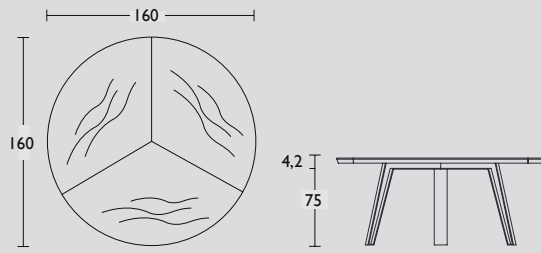

Ook afwijkende kleuren en houtsoorten zijn op verzoek mogelijk tegen een meerprijs. Neem hiervoor contact met ons op.

Side-to-Side specials

Side-to-Side specials by QLIV

Geproduceerd in Nederland

Circa maat in cm.		Uitvoering A	Uitvoering B	Uitvoering C
260 x 105/120 x 75cm	Ovale tafel	€ 3.595,00	€ 3.695,00	€ 4.895,00
130 Ø x 75cm	Ronde tafel	€ 3.195,00	€ 3.395,00	€ 4.295,00
145 Ø x 75cm	Ronde tafel	€ 3.345,00	€ 3.545,00	€ 4.495,00
160 Ø x 75 cm	Ronde tafel	€ 3.495,00	€ 3.695,00	€ 4.695,00