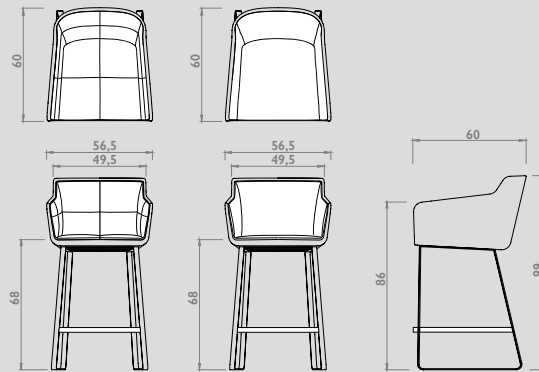

Cambria keukenkruk

Kussen gestikt

Kussen smooth