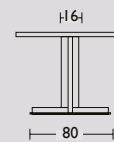

Cross tafel