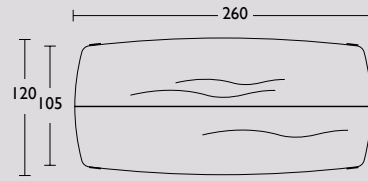

Ook afwijkende kleuren en houtsoorten zijn op verzoek mogelijk tegen een meerprijs. Neem hiervoor contact met ons op.

Side-to-Side specials

Side-to-Side specials by QLIV

Geproduceerd in Nederland

Circa maat in cm.		Uitvoering A	Uitvoering B	Uitvoering C
260 x 105/120 x 75cm	Ovale tafel	€ 3.595,00	€ 3.695,00	€ 4.895,00
130 Ø x 75cm	Ronde tafel	€ 3.195,00	€ 3.395,00	€ 4.295,00
145 Ø x 75cm	Ronde tafel	€ 3.345,00	€ 3.545,00	€ 4.495,00
160 Ø x 75 cm	Ronde tafel	€ 3.495,00	€ 3.695,00	€ 4.695,00