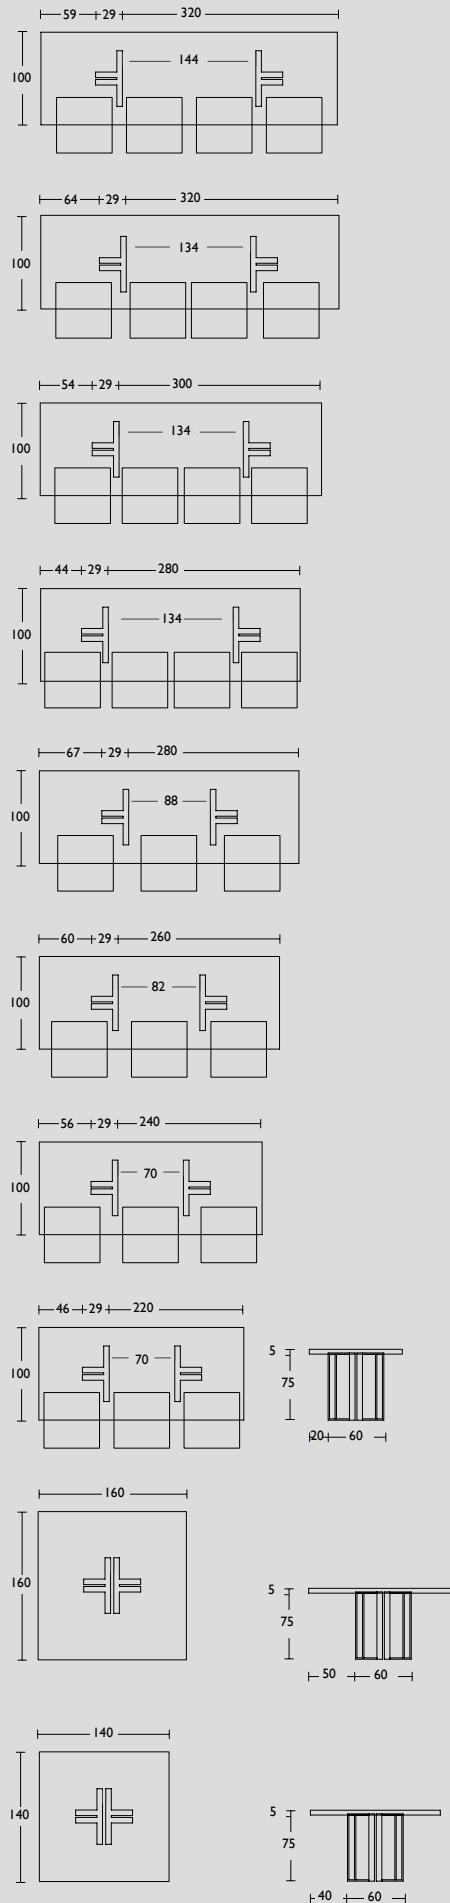

T2 tafel

Wij Nederlanders houden van schoonheid, maar ook van functionaliteit. Tafel T2 (spreek uit: tietoe) biedt best of both worlds en is fraai en praktisch tegelijk. De naam verwijst niet alleen naar de vorm van het ruimtebesparende onderstel, T2 – een prachtig symmetrisch design uit de eigen ontwerpstudio van QLIV – staat ook symbool voor de flexibele toepassing van het model, dat geschikt is voor elk interieur.

T2 tafel