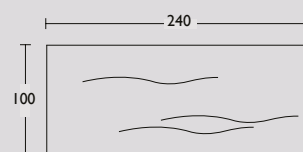

Cross tafel