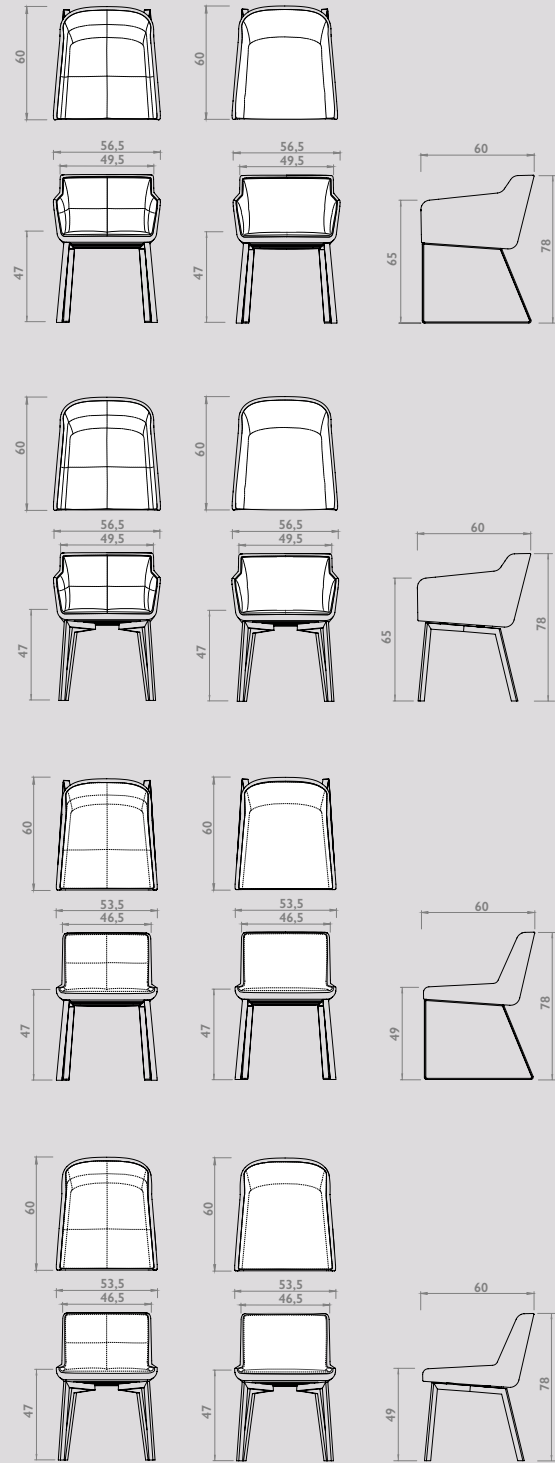

Kussen smooth

Cambria stoel

Deze zeer comfortabele stoel is geïnspireerd op de prachtige bloem en orchideesoort, Cambria leent zich uitstekend om lang in na te tafelen. Een luxe stoel met een mooie ranke lijn aan de buitenkant en een zachte uitnodigende binnenkant. In combinatie met het gepoedercoate stalen frame ontstaat er een mooi contrast tussen elegantie en stoere luxe. De elegante rondingen onder in de kuip zijn bewerkstelligd door het toepassen van geavanceerde inschuimtechnieken. Deze zeer duurzame techniek realiseert een lichter gewicht stoel en waarborgt de hoogst mogelijke kwaliteit. Mede is hierdoor een beter ergonomisch comfort ontstaan.

Omdat de Cambria leverbaar is in veel verschillende kleuren en materialen kan haar uitstraling volledig aan uw interieur worden aangepast. Het comfortabele binnenkussen is uitneembaar, welke als de tijd erom vraagt, ook weer zo vervangen kan worden. Deze stoel staat bovendien niet alleen prachtig aan de eettafel, maar zit ook dusdanig comfortabel dat je er een lange dag op kunt werken.

Cambria stoel

Kussen gestikt