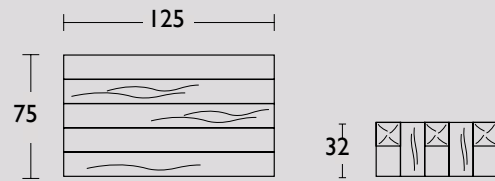

QLIV
manufactured in the Netherlands

prijslijst 2020

prijzen adviesverkoop incl. btw

Adjust Salontafel

Met trots presenteren wij onze unieke salontafel Adjust. De naam verradt het al, deze blikvanger in uw interieur laat zich op een vernuftige manier in de lengte en breedte aanpassen! En om een stoere uitstraling te creëren is gebruik gemaakt van massief Frans eiken kernhout.

Adjust is verkrijgbaar vanaf drie balken en kan naar uw eigen woonwensen uitgebreid worden door toevoeging van meer balken. Dankzij een verborgen techniek kunnen de balken stuk voor stuk schuiven, zodat de tafel in de breedte kan variëren van 125 tot 190 cm. Op deze manier creëert u een speelse combinatie. Meer in voor een strakke uitstraling? Werk dan met rechte lijnen. Niets staat vast, Adjust laat zich eenvoudig aanpassen aan de sfeer en ruimte van uw keus en past daardoor bij uiteenlopende woonstijlen.

Adjust

Adjust salontafel design by QLIV

Geproduceerd in Nederland

Circa maat in cm.		Uitvoering A	Uitvoering B
Set van 3 balken	45 x 125/190 x 32cm	€ 1.245,00	€ 1.305,00
Set van 4 balken	60 x 125/190 x 32cm	€ 1.660,00	€ 1.740,00
Set van 5 balken	75 x 125/190 x 32cm	€ 2.075,00	€ 2.175,00
Set van 6 balken	90 x 125/190 x 32cm	€ 2.490,00	€ 2.610,00
Set van 7 balken	105 x 125/190 x 32cm	€ 2.904,00	€ 3.045,00
Set van 8 balken	120 x 125/190 x 32cm	€ 3.320,00	€ 3.480,00
Set van 9 balken	135 x 125/190 x 32cm	€ 3.735,00	€ 3.915,00
Set van 10 balken	150 x 125/190 x 32cm	€ 4.150,00	€ 4.350,00